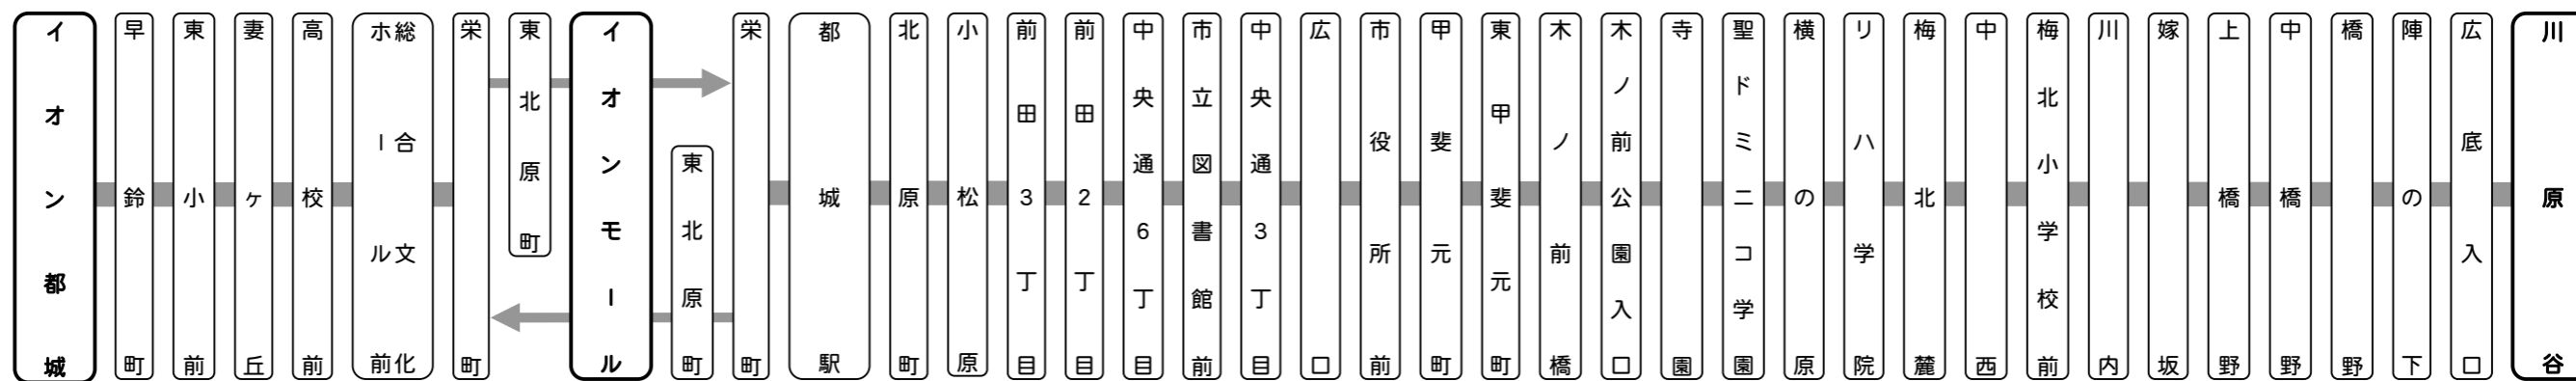

30 川原谷～イオンモール～イオン都城