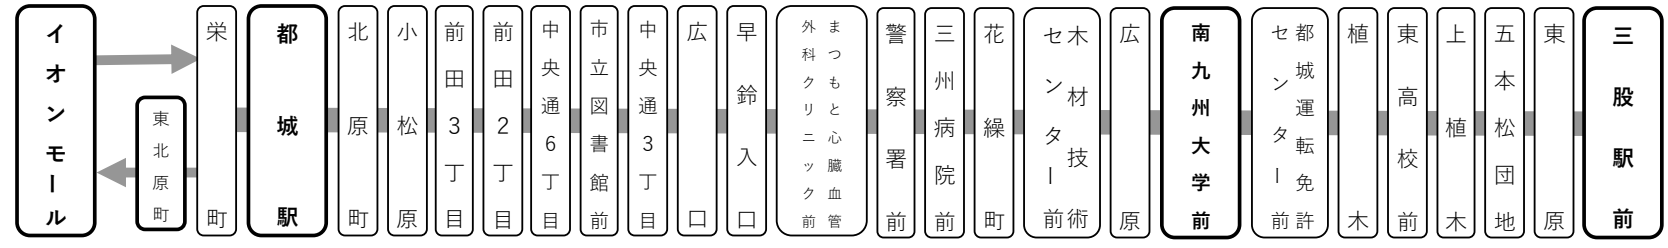

20 三股駅～南九州大学～イオンモール