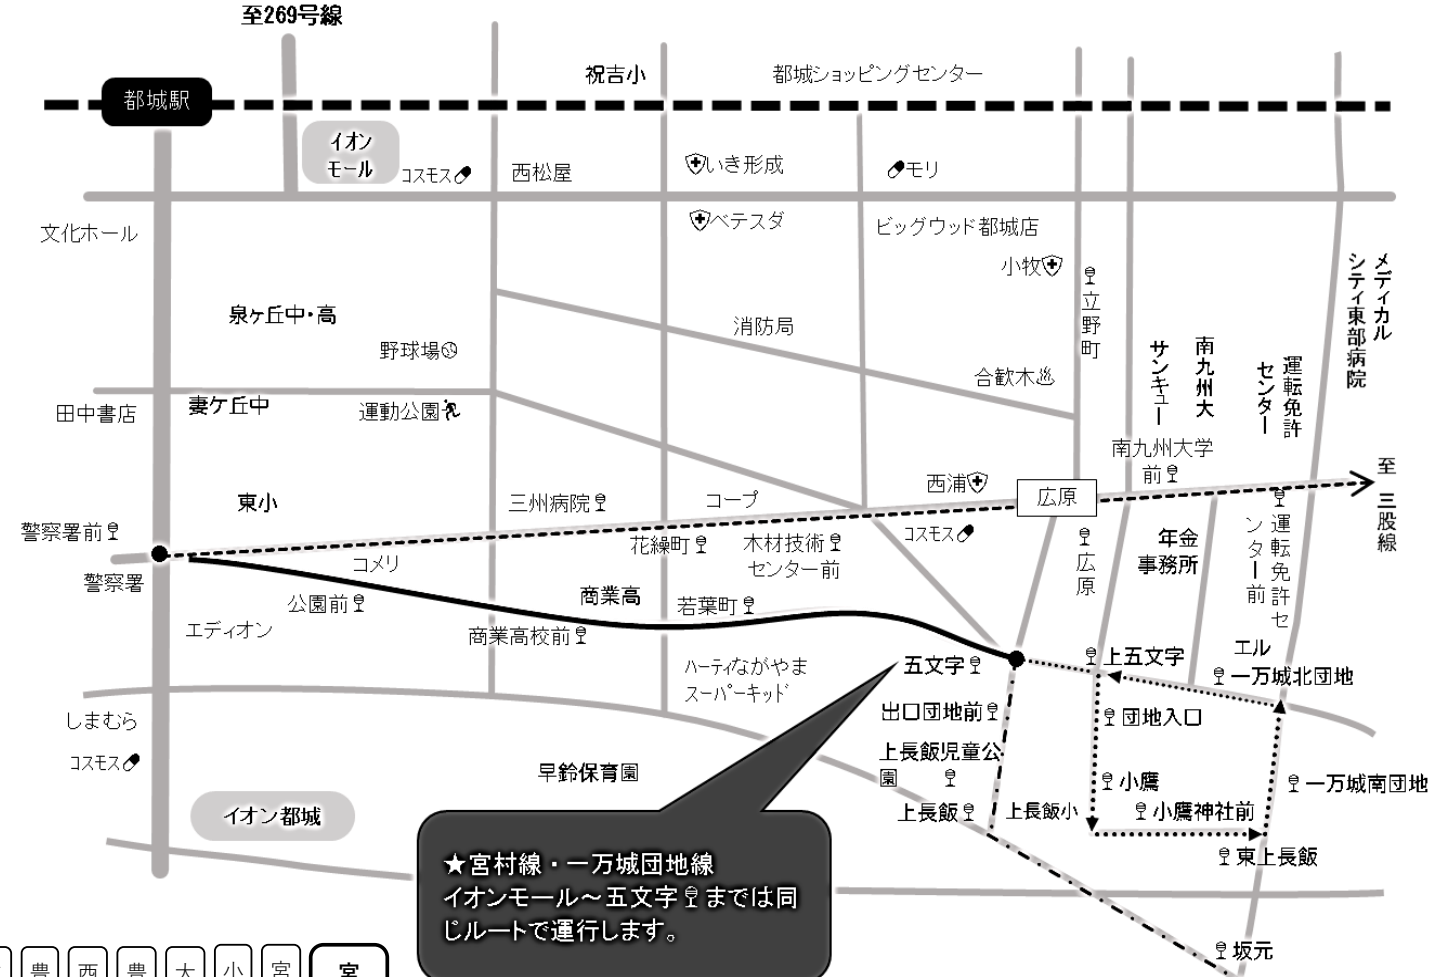

★12月30日から1月3日の期間は日曜・祝日の時刻で運行します。

宮交バスどこどこ??
運行状況をリアルタイムで検索

お問い合わせ
都城営業所
☎0986-22-3434

23 一万城循環

一万城団地 循環線	イオンモール ⇒ 一万城団地 方面											フリー乗降区間				一万城団地 ⇒ イオンモール 方面											
	主なバス停	イオンモール	都城駅	市立図書館前	広口	早鈴入口	警察署前	都城商業高校前	若葉町	五文字	上五文字	団地入口	小鷹神社前	東上長飯	一万城南団地	一万城北団地	上五文字	五文字	若葉町	都城商業高校前	警察署前	早鈴入口	広口	市立図書館前	都城駅	イオンモール	
	平日のみ	—	7:10	～泉ヶ丘高校前経由～				7:17	—	—	—	—	—	—	—	—	—	—	—	—	—	—	—	—	—	—	—
	平日のみ	—	7:45	7:51	7:53	7:54	7:56	7:58	7:59	8:00	8:01	8:02	8:04	8:05	8:06	8:08	8:09	8:10	8:11	8:12	8:14	8:16	8:17	8:19	8:25	—	
		9:24	9:28	9:34	9:36	9:37	9:39	9:41	9:42	9:43	9:44	9:45	9:47	9:48	9:49	9:51	9:52	9:53	9:54	9:55	9:57	9:59	10:00	10:02	10:08	10:12	
	平日のみ	10:14	10:18	10:24	10:26	10:27	10:29	10:31	10:32	10:33	10:34	10:35	10:37	10:38	10:39	10:41	10:42	10:43	10:44	10:45	10:47	10:49	10:50	10:52	10:58	11:02	
		11:54	11:58	12:04	12:06	12:07	12:09	12:11	12:12	12:13	12:14	12:15	12:17	12:18	12:19	12:21	12:22	12:23	12:24	12:25	12:27	12:29	12:30	12:32	12:38	12:42	
		13:14	13:18	13:24	13:26	13:27	13:29	13:31	13:32	13:33	13:34	13:35	13:37	13:38	13:39	13:41	13:42	13:43	13:44	13:45	13:47	13:49	13:50	13:52	13:58	14:02	
	平日のみ	15:14	15:18	15:24	15:26	15:27	15:29	15:31	15:32	15:33	15:34	15:35	15:37	15:38	15:39	15:41	15:42	15:43	15:44	15:45	15:47	15:49	15:50	15:52	15:58	16:02	
		18:00	18:04	18:10	18:12	18:13	18:15	18:17	18:18	18:19	18:20	18:21	18:23	18:24	18:25	18:27	18:28	18:29	18:30	18:31	18:33	18:35	18:36	18:38	18:44	18:48	

※団地入口～一万城南団地の区間は“フリー乗降区間”です。バス停以外でも乗降出来ますので、バスに向かって手を上げて頂ければ停車致します。

20 三股駅～南九州大学～イオンモール

【三股・宮村・一万城からの乗換え】

★全路線★ ⇒ 中央通3丁目/市立図書館前

※イオンモールでの乗換えも便利です。

21 宮村学校下～イオンモール

23 イオンモール～一万城団地～イオンモール (循環)