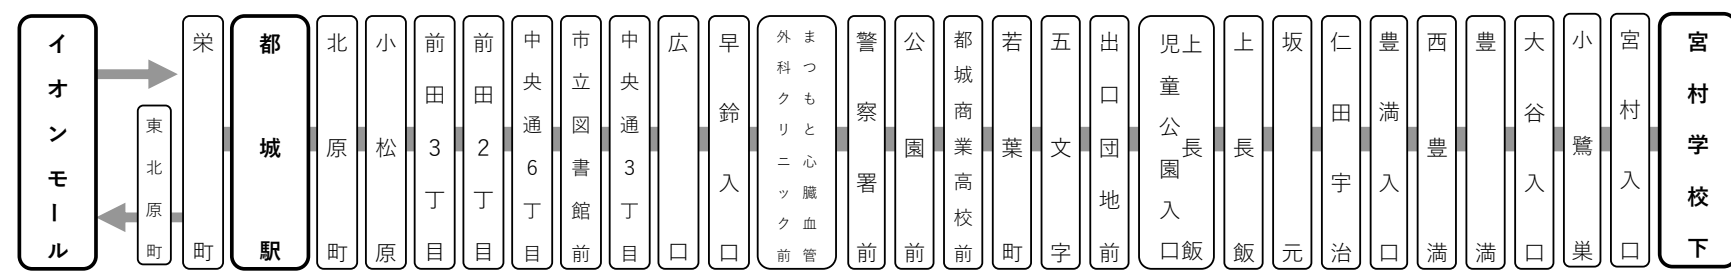

※団地入口～一万城南団地の区間は“フリー乗降区間”です。バス停以外でも乗降出来ますので、バスに向かって手を上げて頂ければ停車致します。

20 三股駅～南九州大学～イオンモール

【三股・宮村・一万城からの乗換え】

★全路線★ ⇒ 中央通3丁目/市立図書館前

※イオンモールでの乗換えも便利です。

21 宮村学校下～イオンモール

23 イオンモール～一万城団地～イオンモール (循環)