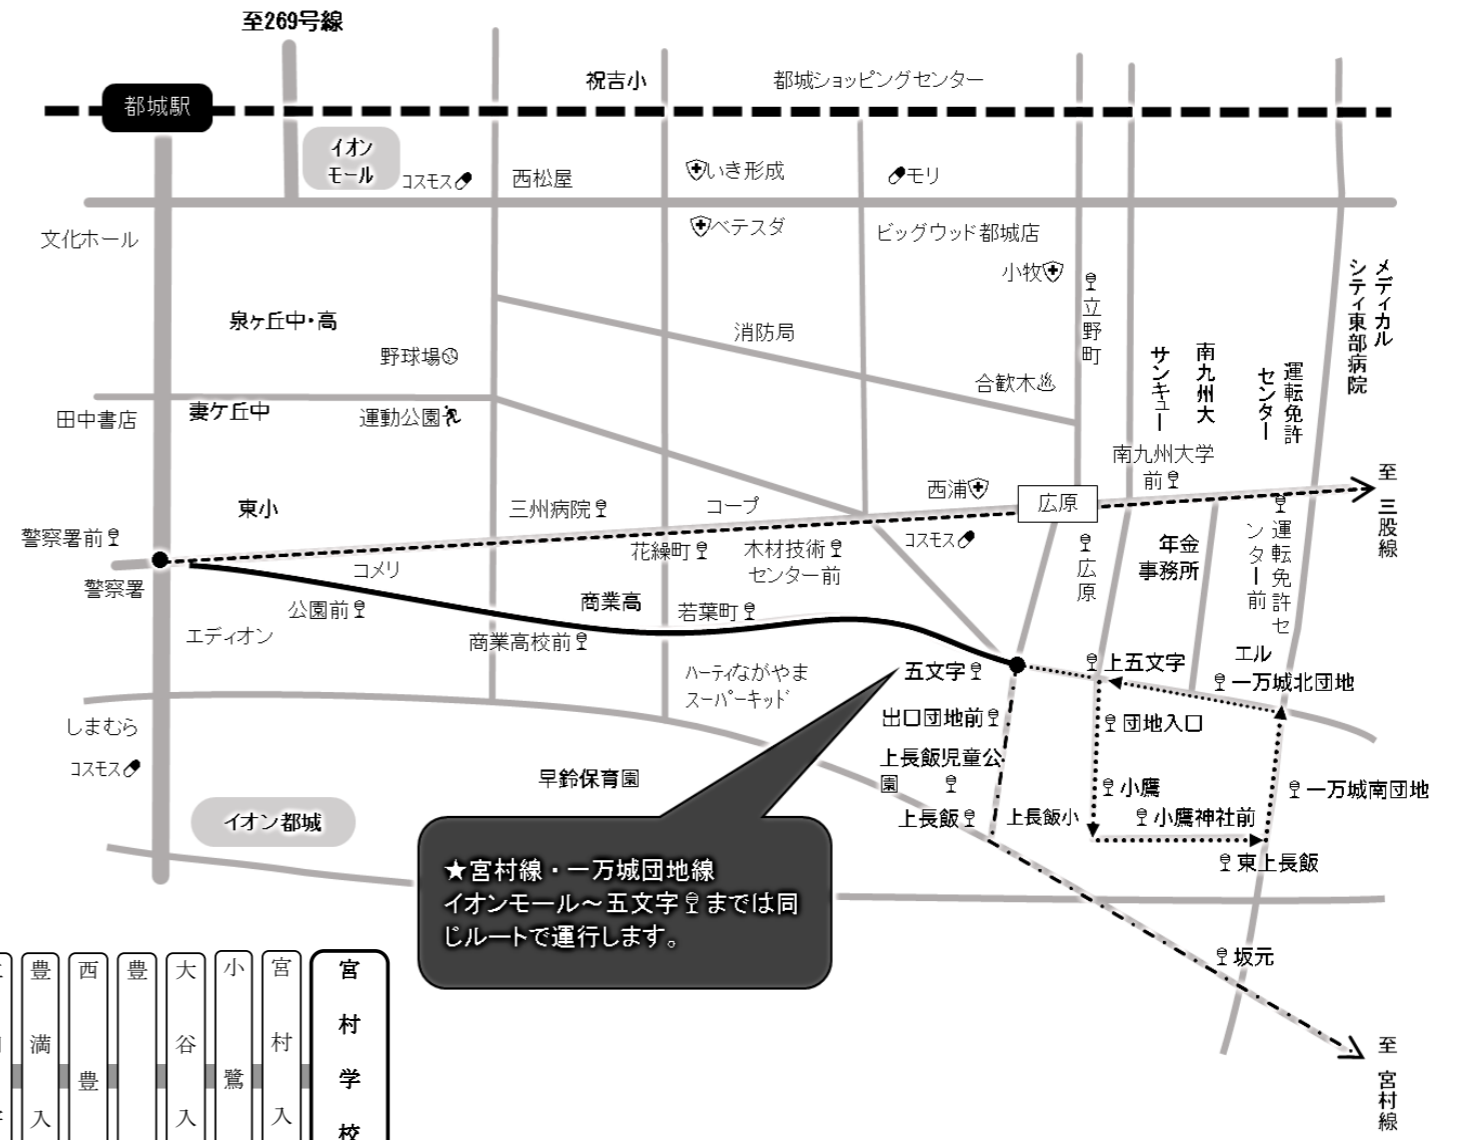

★12月30日から1月3日の期間は日曜・祝日の時刻で運行します。

宮村 ↓ イオンモール	平日											
	宮村学校下	豊満	上長飯児童公園入口	五文字	都城商業高校前	警察署前	広口	市立図書館前	前田3丁目	北原町	都城駅	イオンモール
	7:30	7:35	7:40	7:42	7:44	7:46	7:49	7:51	7:54	7:56	7:57	—
	9:00	9:05	9:10	9:12	9:14	9:16	9:19	9:21	9:24	9:26	9:27	9:31
	11:50	11:55	12:00	12:02	12:04	12:06	12:09	12:11	12:14	12:16	12:17	12:21
	16:20	16:25	16:30	16:32	16:34	16:36	16:39	16:41	16:44	16:46	16:47	16:51
	土曜・日曜・祝日											
	9:00	9:05	9:10	9:12	9:14	9:16	9:19	9:21	9:24	9:26	9:27	9:31
	11:50	11:55	12:00	12:02	12:04	12:06	12:09	12:11	12:14	12:16	12:17	12:21
	16:20	16:25	16:30	16:32	16:34	16:36	16:39	16:41	16:44	16:46	16:47	16:51

※団地入口～一万城南団地の区間は“フリー乗降区間”です。バス停以外でも乗降出来ますので、バスに向かって手を上げて頂ければ停車致します。

20 三股駅～南九州大学～イオンモール

【三股・宮村・一万城からの乗換え】

★全路線★ ⇒ 中央通3丁目/市立図書館前

※イオンモールでの乗換えも便利です。

21 宮村学校下～イオンモール

23 イオンモール～一万城団地～イオンモール（循環）