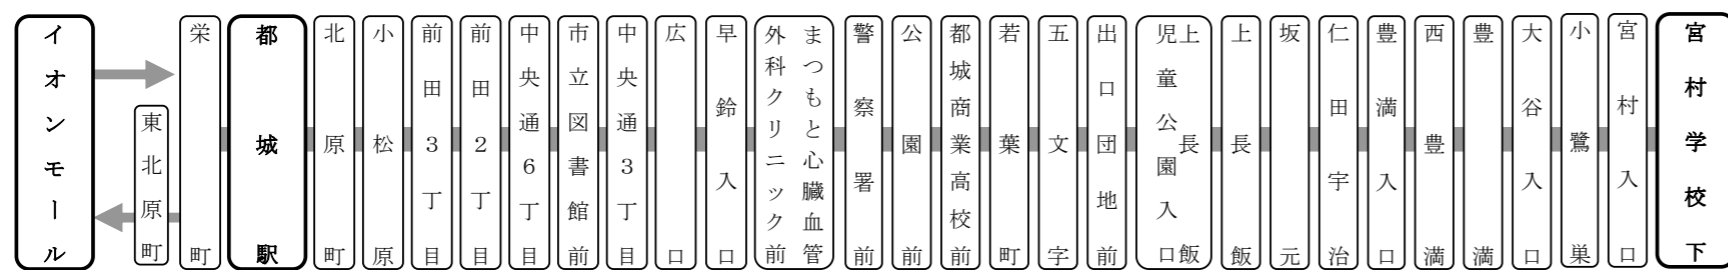

※団地入口～一万城南団地の区間は“フリー乗降区間”です。バス停以外でも乗降出来ますので、バスに向かって手を上げて頂ければ停車致します。

20 三股駅～南九州大学～イオンモール

【三股・宮村・一万城からの乗換え】

★全路線★ ⇒ 中央通3丁目/市立図書館前

※イオンモールでの乗換えも便利です。

21 宮村学校下～イオンモール

23 イオンモール～一万城団地～イオンモール（循環）