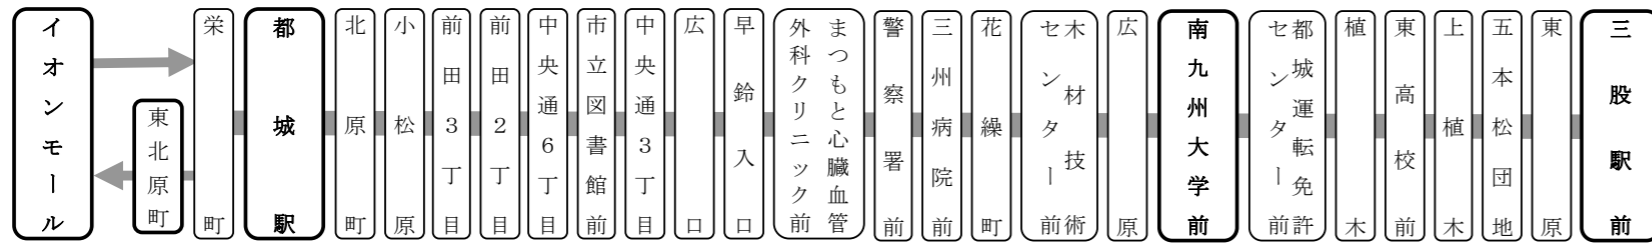

20 三股駅～南九州大学～イオンモール