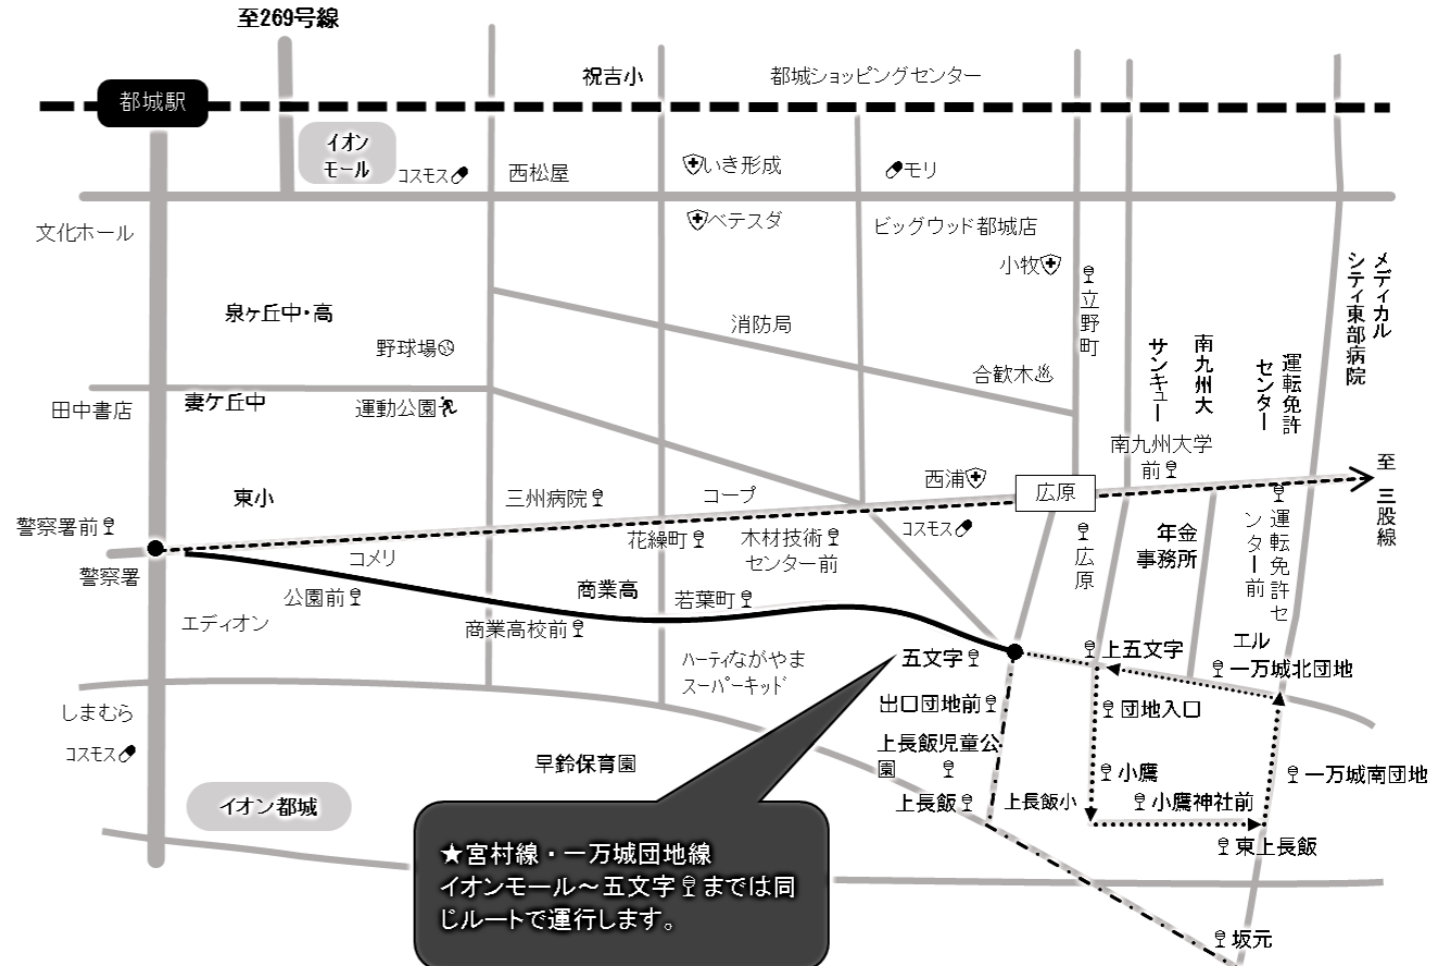

イオンモール ↓ 宮村	イオンモール	都城駅	北原町	前田3丁目	市立図書館前	広口	警察署前	都城商業高校前	五文字	上長飯児童公園入口	豊満	宮村学校下
	8:24	8:28	8:29	8:31	8:34	8:36	8:39	8:41	8:43	8:45	8:50	8:55
	11:14	11:18	11:19	11:21	11:24	11:26	11:29	11:31	11:33	11:35	11:40	11:45
	15:44	15:48	15:49	15:51	15:54	15:56	15:59	16:01	16:03	16:05	16:10	16:15

宮村 ↓ イオンモール	平日											
	宮村学校下	豊満	上長飯児童公園入口	五文字	都城商業高校前	警察署前	広口	市立図書館前	前田3丁目	北原町	都城駅	イオンモール
	7:30	7:35	7:40	7:42	7:44	7:46	7:49	7:51	7:54	7:56	7:57	—
	9:00	9:05	9:10	9:12	9:14	9:16	9:19	9:21	9:24	9:26	9:27	9:31
	11:50	11:55	12:00	12:02	12:04	12:06	12:09	12:11	12:14	12:16	12:17	12:21
	16:20	16:25	16:30	16:32	16:34	16:36	16:39	16:41	16:44	16:46	16:47	16:51
	土曜・日曜・祝日											
	9:00	9:05	9:10	9:12	9:14	9:16	9:19	9:21	9:24	9:26	9:27	9:31
	11:50	11:55	12:00	12:02	12:04	12:06	12:09	12:11	12:14	12:16	12:17	12:21
	16:20	16:25	16:30	16:32	16:34	16:36	16:39	16:41	16:44	16:46	16:47	16:51

※団地入口～一万城南団地の区間は“フリー乗降区間”です。バス停以外でも乗降出来ますので、バスに向かって手を上げて頂ければ停車致します。

20 三股駅～南九州大学～イオンモール

【三股・宮村・一万城からの乗換え】
 ★全路線
 ⇒中央通3丁目/市立図書館前
 ※イオンモールでの乗換えも便利です。

21 宮村学校下～イオンモール

23 イオンモール～一万城団地～イオンモール（循環）