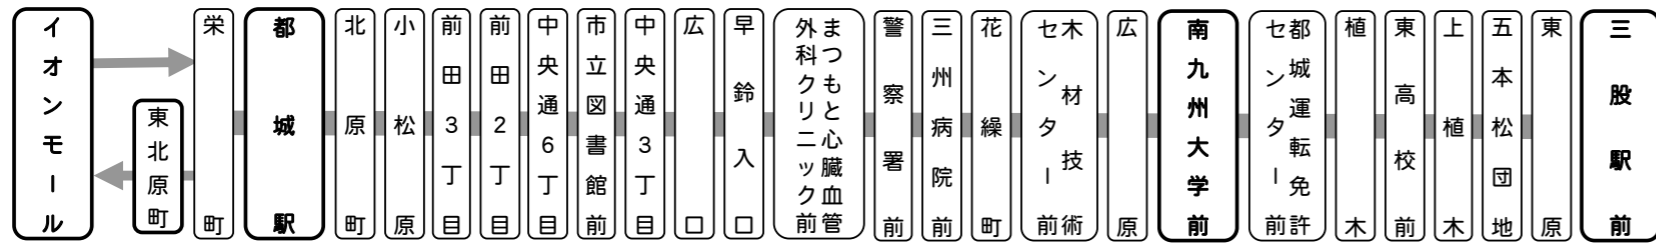

20 三股駅～南九州大学～イオンモール