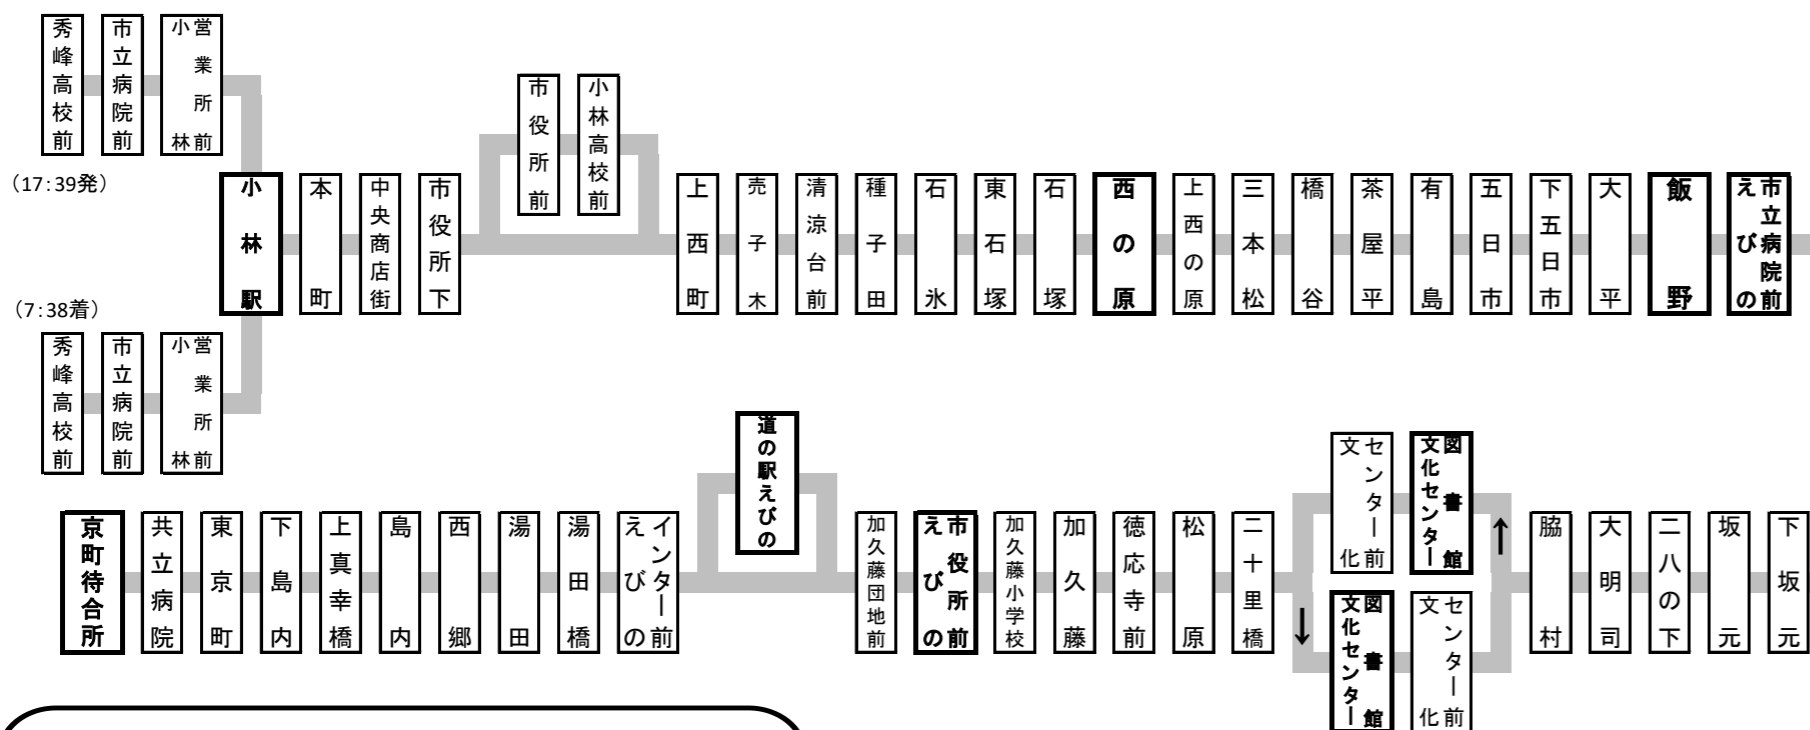

格安料金で宮崎県内各地へ
悠々パス
高齢者用定期券(65歳以上)

1乗車あたりの運賃額

通常運賃額	支払額
~870円	100円
880円~1,710円	300円
1,720円~	500円

3ヶ月定期券 9,000円
6ヶ月定期券 15,000円

※ 県外をまたぐ特急バス・定期観光バスはご利用頂けません
※ 小林市コミュニティバス「おうらい」100円でご乗車できます

《子供料金》

大人1人と幼児1人は大人運賃1人分です
大人1人と幼児2人は大人運賃1人分と小児1人分です
大人1人と幼児1人と乳児1人は大人運賃1人分です
小児1人と幼児1人は小児運賃1人分です

《お手帳をお持ちの方の割引》

◇身体障害者手帳◇障害者手帳◇療育手帳
※介護付きシールの貼ってあるお手帳は付き添いの方も割引

大人運賃 ⇒ 通常大人運賃の半額
小児運賃 ⇒ 通常小児運賃の半額
(10円単位の端数は切り上げになります)

◆ワンコインパスについて
宮崎・都城エリア(大人500円・こども250円)
小林からはご利用できません
宮崎・都城市内近郊のエリア内のみのご利用になります

一日乗り放題乗車券

大人券	1,800円
学生券	1,500円(学生専用)※学生証の提示が必要
こども券	1,000円(小学生以下専用)