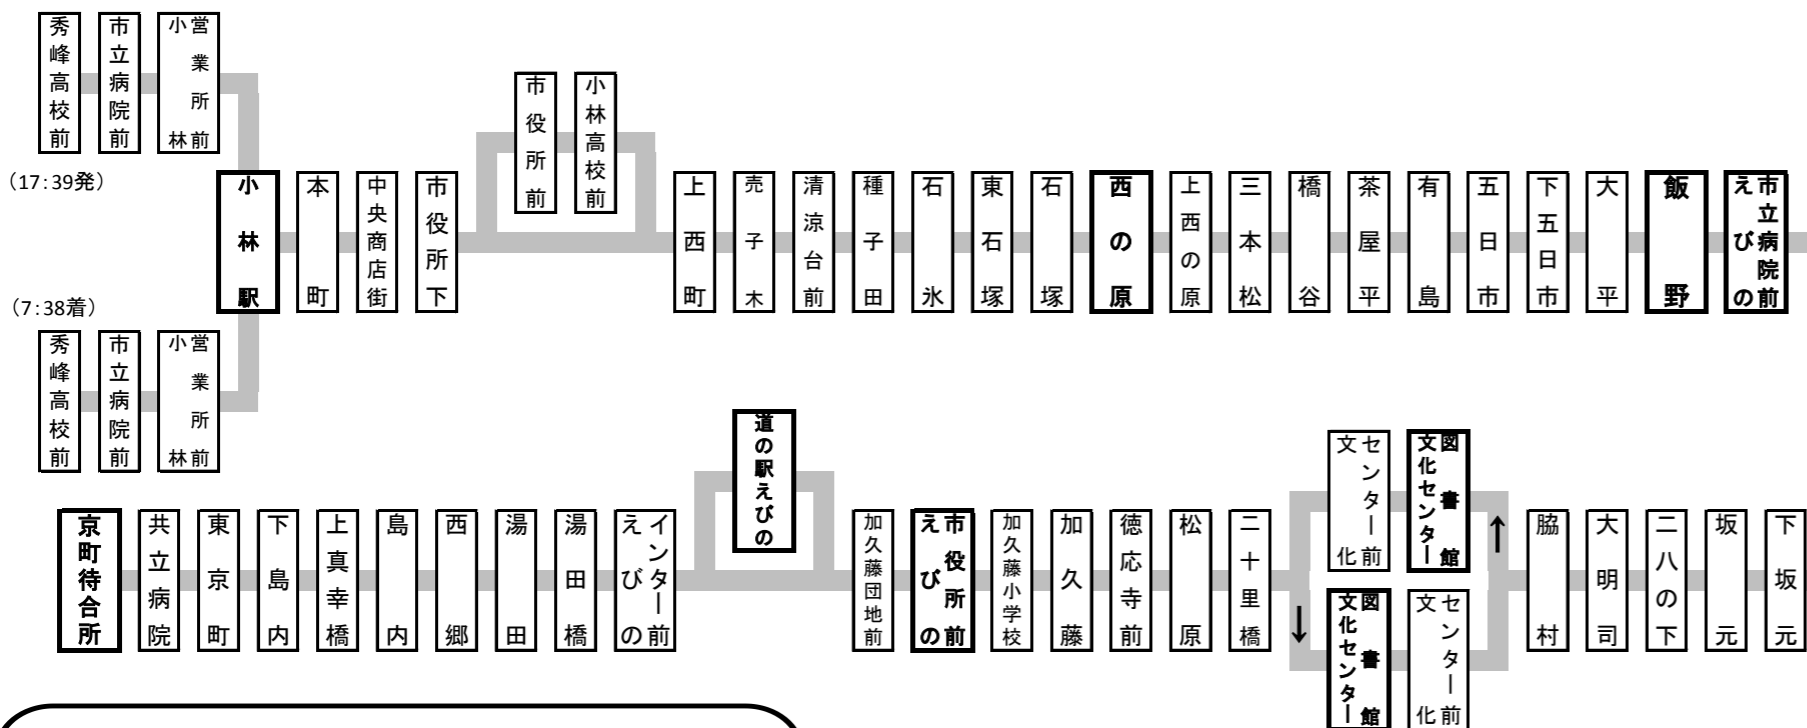

格安料金で宮崎県内各地へ
悠々パス
高齢者用定期券(65歳以上)

1乗車あたりの運賃額

通常運賃額	支払額
~870円	100円
880円~1,710円	300円
1,720円~	500円

3ヶ月定期券 9,000円
6ヶ月定期券 15,000円

※ 県外をまたぐ特急バス・定期観光バスはご利用頂けません
※ 小林市コミュニティバス「おうらい」100円でご乗車できます

〈子供料金〉

大人1人と幼児1人は大人運賃1人分です
大人1人と幼児2人は大人運賃1人分と小児1人分です
大人1人と幼児1人と乳児1人は大人運賃1人分です
小児1人と幼児1人は小児運賃1人分です

〈お手帳をお持ちの方の割引〉

◇身体障害者手帳◇障害者手帳◇療育手帳
※介護付きシールの貼ってあるお手帳は付き添いの方も割引

大人運賃 ⇒ 通常大人運賃の半額
小児運賃 ⇒ 通常小児運賃の半額
(10円単位の端数は切り上げになります)

◆ワンコインパスについて
宮崎・都城エリア(大人500円・こども250円)
小林からはご利用できません
宮崎・都城市内近郊のエリア内のみのご利用になります

一日乗り放題乗車券

大人券	1,800円
学生券	1,500円(学生専用)※学生証の提示が必要
こども券	1,000円(小学生以下専用)