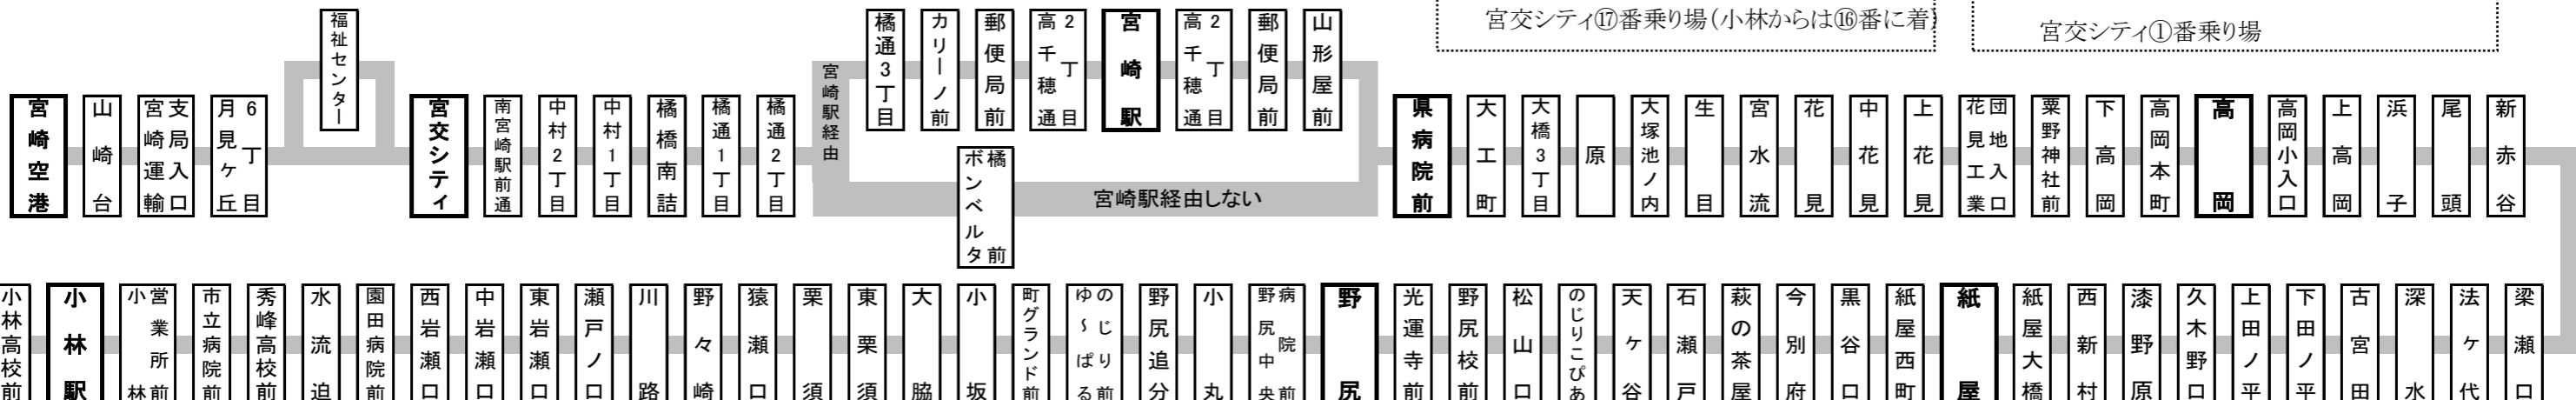

# 《全バス停 宮崎⇨小林》

《宮崎大学病院前・宮崎大学・清武方面》  
宮交シティ⑩番乗り場(小林からは⑩番に着)

《高岡・小林方面》  
宮交シティ①番乗り場