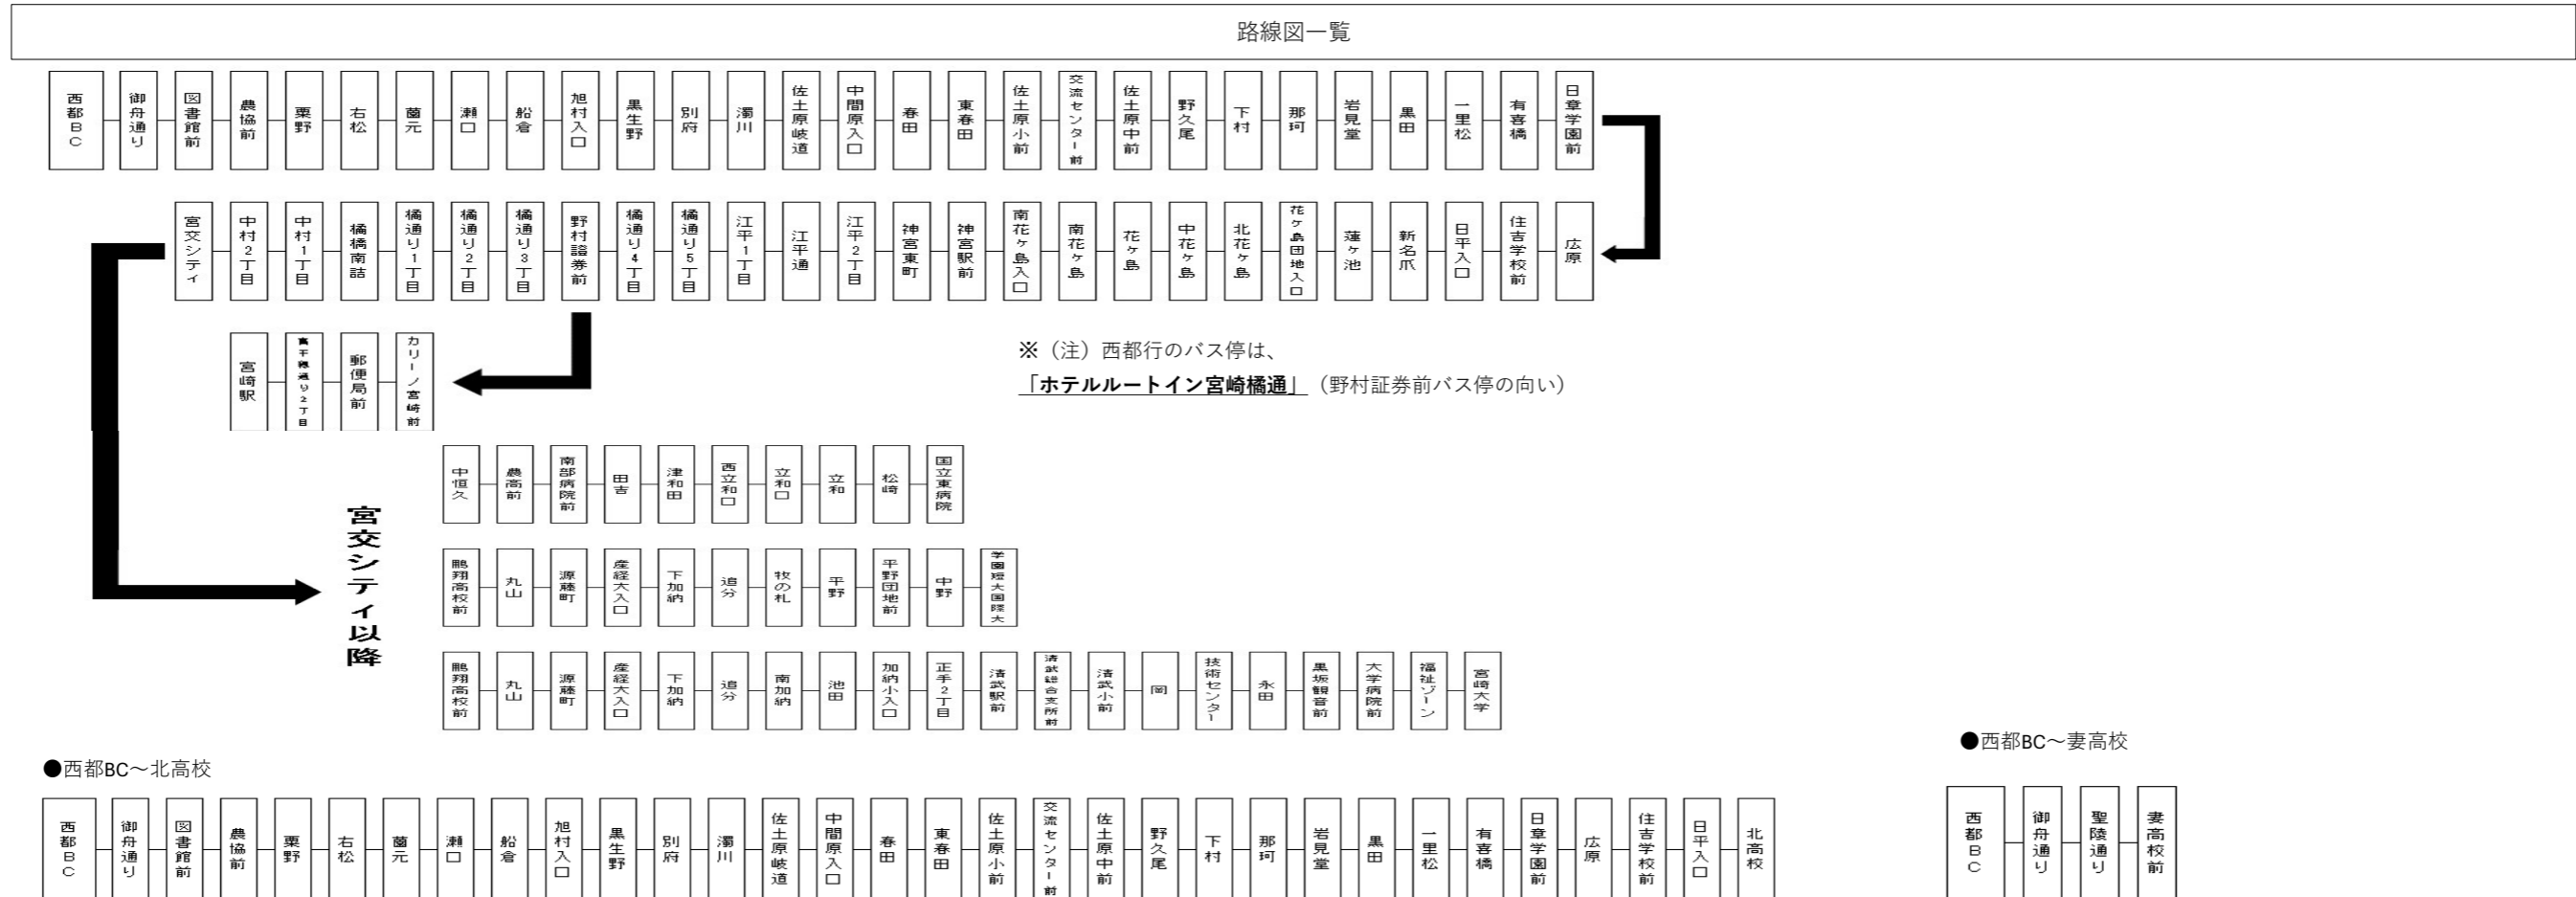

路線図一覧

●西都BC～妻高校