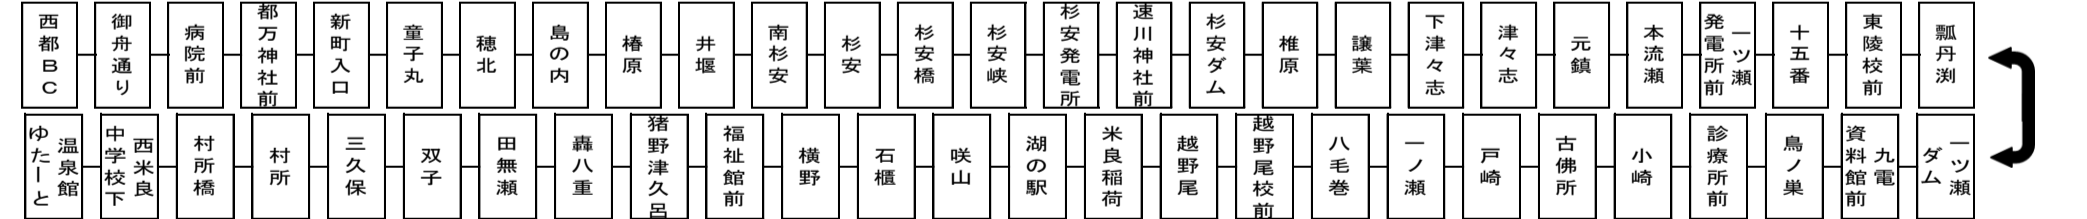

Table with 14 columns representing bus stops from 西都BC to 西都BC and 18 rows of departure times. Includes a note about hot spring start times.

▲…土曜のみ運行(日曜・祝日運休)

◎…日曜・祝日のみ運行(土曜日運休)

◆西都BC-国富線

Table with 14 columns representing bus stops from 西都BC to 西都BC and 18 rows of departure times.

▲…土曜のみ運行(日曜・祝日運休)

◆西都BC-山路-西都原線

Table with 14 columns representing bus stops from 西都BC to 西都BC and 18 rows of departure times.

土曜・日曜・祝日運休

◆光陽台-北高校

Table with 14 columns representing bus stops from 光陽台 to 光陽台 and 18 rows of departure times.

土曜のみ運行(日曜・祝日運休)

◆西都BC-北高校

Table with 14 columns representing bus stops from 西都BC to 西都BC and 18 rows of departure times.

※6:50発～北高行きは、2019年2月1日より廃止になります。

路線図一覧

◆西都商業・妻高校-西都BC-佐土原駅(佐土原高校)線

◆西都BC-杉安峡-村所線

◆西都BC-国富線

◆西都BC-山路-西都原線

◆光陽台-北高校

◆西都BC-北高校

2015年10月1日より、ヤマト運輸(株)との提携に伴う荷物の積みおろしのため、以下の便で「診療所前」「村所」で作業時間を5分確保します。ご不便をおかけし申し訳ありませんが、何卒ご容赦ください。
15:30 西都バスセンター発 (診療所前 16:16着 16:21発) 終点村所での作業は到着後です。
12:45 西米良温泉発 (村所 12:50着 12:55発) (診療所前 13:35着 13:40発)
16:50 西米良温泉発【平・土】(村所 16:55着 17:00発) (診療所前 17:40着 17:45発)