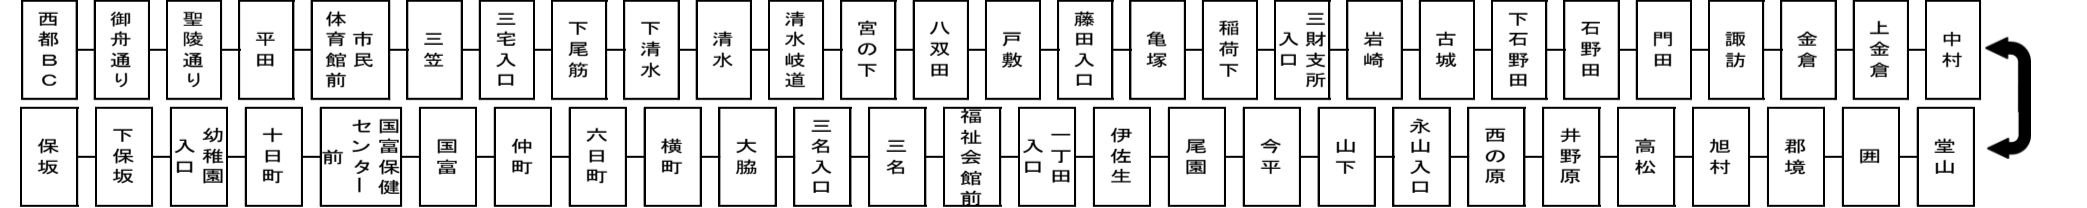

Table with 14 columns representing bus stops from 西都BC to 西都BC and 18 rows of departure times. Includes a note about hot spring start times.

▲…土曜のみ運行(日曜・祝日運休)

◎…日曜・祝日のみ運行(土曜日運休)

◆西都BC-国富線

Table with 14 columns representing bus stops from 西都BC to 西都BC and 18 rows of departure times.

▲…土曜のみ運行(日曜・祝日運休)

◆西都BC-山路-西都原線

Table with 14 columns representing bus stops from 西都BC to 西都BC and 18 rows of departure times.

土曜・日曜・祝日運休

◆光陽台-北高校

Table with 14 columns representing bus stops from 光陽台 to 光陽台 and 18 rows of departure times.

土曜のみ運行(日曜・祝日運休)

◆西都BC-北高校

Table with 14 columns representing bus stops from 西都BC to 西都BC and 18 rows of departure times.

※6:50発～北高行きは、2019年2月1日より廃止になります。

路線図一覧

◆西都商業・妻高校-西都BC-佐土原駅(佐土原高校)線

◆西都BC-杉安峡-村所線

◆西都BC-国富線

◆西都BC-山路-西都原線

◆光陽台-北高校

◆西都BC-北高校

2015年10月1日より、ヤマト運輸(株)との提携に伴う荷物の積みおろしのため、以下の便で「診療所前」「村所」で作業時間を5分確保します。ご不便をおかけし申し訳ありませんが、何卒ご容赦ください。
15:30 西都バスセンター発 (診療所前 16:16着 16:21発) 終点村所での作業は到着後です。
12:45 西米良温泉発 (村所 12:50着 12:55発) (診療所前 13:35着 13:40発)
16:50 西米良温泉発【平・土】(村所 16:55着 17:00発) (診療所前 17:40着 17:45発)