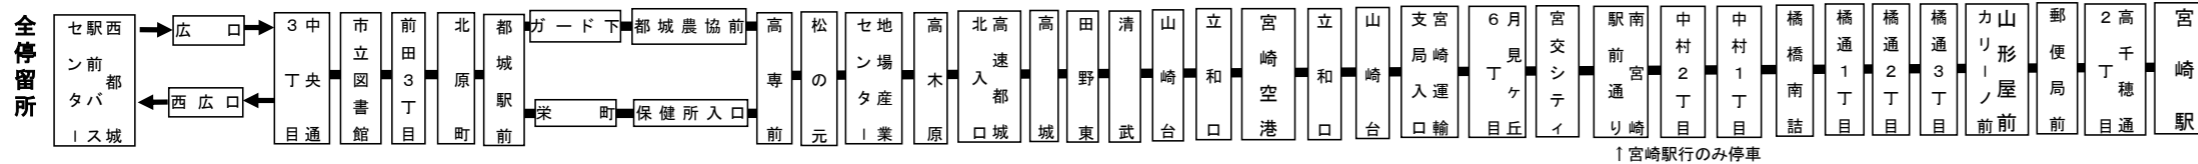

【特急バス】 都城～宮崎空港～宮崎駅

※予約不要

【2021年1月13日改定】

■都城⇒宮崎空港・宮崎駅

主な停留所	乗車ののみ											宮崎空港①番のりば発										降車ののみ				
	西都城駅	広口	中央通3丁目	市立図書館前	前田3丁目	北原町	都城駅前	ガード下	都城農協前	栄町	保健所入口	高専前	松の元	地場産業センター	高木原	都城北入口	高城	田野東	清武	宮崎空港	宮交シティ	橋通1丁目	橋通2丁目	橋通3丁目	カリーノ前	宮崎駅
平日のみ	6:00	6:02	6:03	6:04	6:05	6:07	6:08	6:11	6:12	→	→	6:18	6:19	6:21	6:23	6:25	6:33	6:47	6:53	7:00	7:08	7:19	7:25	7:28	7:30	7:34
平日のみ	6:20	6:22	6:23	6:24	6:25	6:27	6:28	6:31	6:32	→	→	6:38	6:39	6:41	6:43	6:45	6:53	7:07	7:13	7:20	7:28	7:49	7:55	7:58	8:00	8:04
平日のみ	6:50	6:52	6:53	6:54	6:55	6:57	6:58	7:01	7:02	→	→	7:08	7:09	7:11	7:13	7:15	7:23	7:37	7:43	7:50	7:58	8:19	8:25	8:28	8:30	8:34
平日のみ	7:30	7:32	7:33	7:34	7:35	7:37	7:38	7:41	7:42	→	→	7:48	7:49	7:51	7:53	7:55	8:03	8:17	8:23	8:30	8:38	8:49	8:55	8:58	9:00	9:04
平日のみ	8:50	8:52	8:53	8:54	8:55	8:57	8:58	9:01	9:02	→	→	9:08	9:09	9:11	9:13	9:15	9:23	9:37	9:43	9:50	9:58	10:09	10:15	10:18	10:20	10:24
平日のみ	10:10	10:12	10:13	10:14	10:15	10:17	10:18	10:21	10:22	→	→	10:28	10:29	10:31	10:33	10:35	10:43	10:57	11:03	11:10	11:18	11:29	11:35	11:38	11:40	11:44
土日祝のみ	10:30	10:32	10:33	10:34	10:35	10:37	10:38	10:41	10:42	→	→	10:48	10:49	10:51	10:53	10:55	11:03	11:17	11:23	11:30	11:38	11:49	11:55	11:58	12:00	12:04
平日のみ	10:40	10:42	10:43	10:44	10:45	10:47	10:48	10:51	10:52	→	→	10:58	10:59	11:01	11:03	11:05	11:13	11:27	11:33	11:40	11:48	11:59	12:05	12:08	12:10	12:14
平日のみ	11:25	11:27	11:28	11:29	11:30	11:32	11:33	11:36	11:37	→	→	11:43	11:44	11:46	11:48	11:50	11:58	12:12	12:18	12:25	12:33	12:44	12:50	12:53	12:55	12:59
平日のみ	12:00	12:02	12:03	12:04	12:05	12:07	12:08	12:11	12:12	→	→	12:18	12:19	12:21	12:23	12:25	12:33	12:47	12:53	13:00	13:08	13:19	13:25	13:28	13:30	13:34
平日のみ	12:35	12:37	12:38	12:39	12:40	12:42	12:43	12:46	12:47	→	→	12:53	12:54	12:56	12:58	13:00	13:08	13:22	13:28	13:35	13:43	13:54	14:00	14:03	14:05	14:09
平日のみ	12:55	12:57	12:58	12:59	13:00	13:02	13:03	13:06	13:07	→	→	13:13	13:14	13:16	13:18	13:20	13:28	13:42	13:48	13:55	14:03	14:14	14:20	14:23	14:25	14:29
平日のみ	13:30	13:32	13:33	13:34	13:35	13:37	13:38	→	→	13:40	13:44	13:50	13:51	13:53	13:55	13:57	14:05	14:19	14:25	14:32	14:40	14:51	14:57	15:00	15:02	15:06
平日のみ	14:10	14:12	14:13	14:14	14:15	14:17	14:18	→	→	14:20	14:24	14:30	14:31	14:33	14:35	14:37	14:45	14:59	15:05	15:12	15:20	15:31	15:37	15:40	15:42	15:46
平日のみ	14:40	14:42	14:43	14:44	14:45	14:47	14:48	→	→	14:50	14:54	15:00	15:01	15:03	15:05	15:07	15:15	15:29	15:35	15:42	15:50	16:01	16:07	16:10	16:12	16:16
平日のみ	15:30	15:32	15:33	15:34	15:35	15:37	15:38	→	→	15:40	15:44	15:50	15:51	15:53	15:55	15:57	16:05	16:19	16:25	16:32	16:40	16:51	16:57	17:00	17:02	17:06
平日のみ	16:10	16:12	16:13	16:14	16:15	16:17	16:18	→	→	16:20	16:24	16:30	16:31	16:33	16:35	16:37	16:45	16:59	17:05	17:12	17:20	17:31	17:37	17:40	17:42	17:46
平日のみ	16:50	16:52	16:53	16:54	16:55	16:57	16:58	→	→	17:00	17:04	17:10	17:11	17:13	17:15	17:17	17:25	17:39	17:45	17:52	18:00	18:11	18:17	18:20	18:22	18:26
平日のみ	17:30	17:32	17:33	17:34	17:35	17:37	17:38	→	→	17:40	17:44	17:50	17:51	17:53	17:55	17:57	18:05	18:19	18:25	18:32	18:40	18:51	18:57	19:00	19:02	19:06