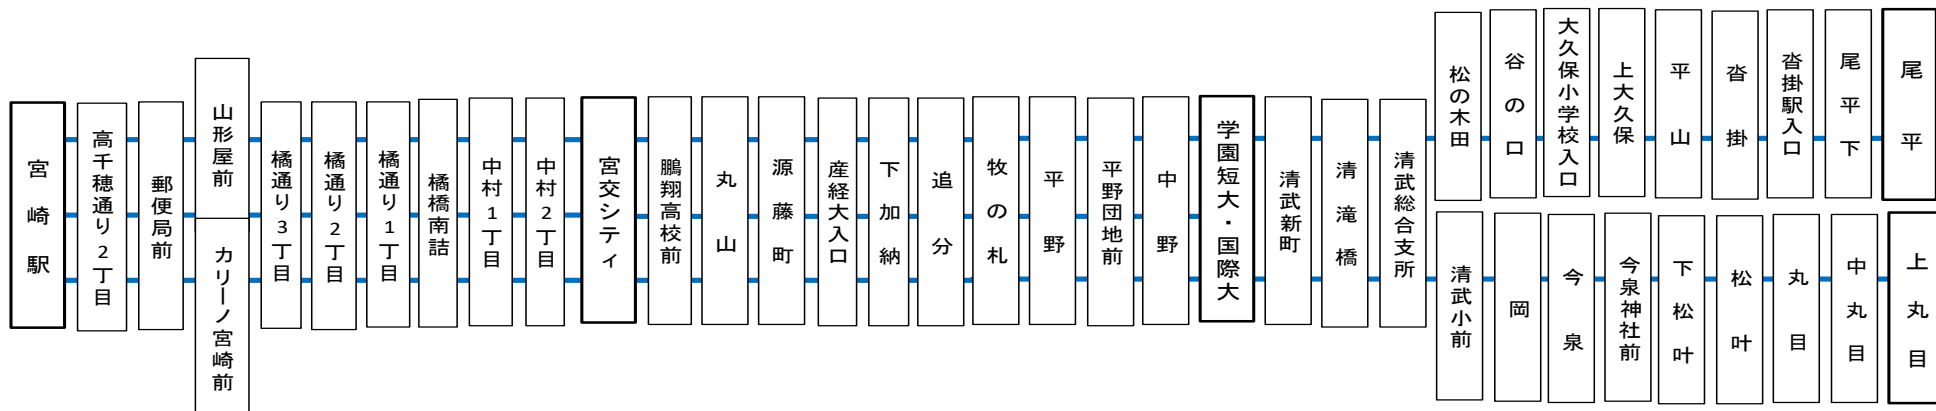

日曜日・祝日ダイヤ

宮崎駅～学園短大・国際大～尾平・上丸目

西宮崎①	山形屋前	3橋丁目通	1橋丁目通	橋橋南詰	宮交シテイ⑦	追分	中野	学園短大	国際大	支所前	清武総合	谷の口	尾平	神社前	今泉	上丸目
9:16	9:20	9:22	9:25	9:27	9:31	9:39	9:45	9:46	9:53	→	→	→	9:58	10:04	...	...
13:47	13:51	13:53	13:56	13:58	14:02	14:10	14:16	14:17	14:24	14:26	14:35	...	...	...	...	...
14:48	14:52	14:54	14:57	14:59	15:03	15:11	15:17	15:18	15:25	→	→	→	15:30	15:36	...	...
17:08	17:12	17:14	17:17	17:19	17:23	17:31	17:37	17:38	17:45	17:47	17:56	...	...	...	...	...

上丸目・尾平～学園短大・国際大～宮崎駅

上丸目	神社前	今泉	尾平	谷の口	支所前	清武総合	清武駅	学園短大	国際大	中野	追分	宮交シテイ	1橋丁目通	3橋丁目通	カリーノ前	宮崎駅
7:25	7:31	→	→	7:36	→	7:44	7:45	7:51	7:58	8:04	8:07	8:09	8:13	...	...	...
...	...	...	...	...	...	9:05	9:06	9:12	9:21	9:27	9:30	9:32	9:34	...	...	...
10:13	10:19	→	→	10:24	→	10:31	10:32	10:38	10:45	10:51	10:54	10:56	11:00	...	...	...
...	...	14:53	15:02	15:04	→	15:11	15:12	15:18	15:25	15:31	15:34	15:36	15:40	...	...	...
15:53	15:59	→	→	16:04	→	16:11	16:12	16:18	16:25	16:31	16:34	16:36	16:40	...	...	...

上丸目・尾平～学園短大・国際大～宮崎駅

上丸目	神社前	今泉	尾平	谷の口	支所前	清武総合	清武駅	学園短大	国際大	中野	追分	宮交シテイ	1橋丁目通	3橋丁目通	カリーノ前	宮崎駅
...	...	...	...	...	...	9:05	9:06	9:12	9:21	9:27	9:30	9:32	9:34	...	...	...
10:13	10:19	→	→	10:24	→	10:31	10:32	10:38	10:45	10:51	10:54	10:56	11:00	...	...	...
...	...	14:53	15:02	15:04	→	15:11	15:12	15:18	15:25	15:31	15:34	15:36	15:40	...	...	...
15:53	15:59	→	→	16:04	→	16:11	16:12	16:18	16:25	16:31	16:34	16:36	16:40	...	...	...

2024年10月1日改正

宮崎駅～学園短大・国際大方面

- 750 学園短大・国際大
- 751 学園短大・国際大～上丸目
- 752 学園短大・国際大～尾平

10月1日ダイヤ改正内容のお知らせ

一部の路線にて所要時分が変更になっているところがございます。詳しくは時刻表をご覧ください。

月曜日～金曜日ダイヤ

宮崎駅～学園短大・国際大～尾平・上丸目

西宮崎①	山形屋前	3橋丁目通	1橋丁目通	橋橋南詰	南宮崎	宮交シテイ⑦	追分	中野	学園短大	国際大	支所前	清武総合	谷の口	尾平	神社前	今泉	上丸目
(西都発 6:40)	7:44	7:48	7:50	→	7:54	8:02	8:08	8:10	...	...	...	...	...	...	...	...	
7:53	7:57	7:59	8:02	8:04	→	8:08	8:16	8:22	8:23	...	...	...	...	...	...	...	
(小林駅発 6:40)	7:59	8:02	8:04	→	8:08	8:15	8:21	8:23	...	...	...	...	...	...	...	...	
8:10	8:14	8:16	8:19	8:21	→	8:25	8:33	8:39	8:40	...	...	...	...	...	...	...	
8:20	8:24	8:26	8:29	8:31	→	8:35	8:43	8:49	8:50	...	...	...	...	...	...	...	
9:16	9:20	9:22	9:25	9:27	→	9:31	9:39	9:45	9:46	9:53	→	→	9:58	10:04	...	...	
10:02	10:06	10:08	10:11	10:13	→	10:17	10:25	10:31	10:32	...	...	...	...	...	...	...	
11:52	11:56	11:58	12:01	12:03	→	12:07	12:15	12:21	12:22	...	...	...	...	...	...	...	
13:27	13:31	13:33	13:36	13:38	→	13:42	13:50	13:56	13:57	14:04	14:06	14:15	...	...	...	...	
14:50	14:54	14:56	14:59	15:01	→	15:05	15:13	15:19	15:20	15:27	→	→	15:32	15:38	...	...	
◇ 15:12	15:16	15:18	15:21	15:23	→	15:27	15:35	15:41	15:42	15:49	15:51	16:00	...	...	...	...	
◇ 15:50	15:54	15:56	15:59	16:01	→	16:05	16:13	16:19	16:20	16:27	→	→	16:32	16:38	...	...	
17:08	17:12	17:14	17:17	17:19	→	17:23	17:31	17:37	17:38	17:45	17:47	17:56	...	...	...	...	
18:06	18:10	18:12	18:15	18:17	→	18:21	18:29	18:35	18:36	18:43	→	→	18:48	18:54	...	...	

◇…学休日(宮崎学園短大又は小中学校の休み)運休

上丸目・尾平～学園短大・国際大～宮崎駅

上丸目	神社前	今泉	尾平	谷の口	支所前	清武総合	清武駅	学園短大	国際大	中野	追分	宮交シテイ	1橋丁目通	3橋丁目通	カリーノ前	宮崎駅
7:20	7:29	→	→	7:36	→	7:44	7:45	7:51	7:58	8:04	8:07	8:09	8:13	...	...	...
...	...	7:30	7:39	7:41	7:42	...	...	...	...	...	...	...	...	...	...	...
...	...	...	...	...	8:05	8:15	8:16	8:22	8:31	8:37	8:40	8:42	8:44	...	...	...
◇ 10:13	10:19	→	→	10:24	→	10:31	10:32	10:38	10:45	10:51	10:54	10:56	11:00	...	...	...
...	...	...	...	...	...	11:00	11:01	11:07	11:16	11:22	11:25	11:27	11:29	...	...	...
◇ 12:35	12:36	12:42	12:49	...	...	13:10	13:11	13:17	13:26	13:32	13:35	13:37	13:39	...	...	...
◇ 14:45	14:46	14:52	15:01	15:07	15:10	15:12	15:14	15:14	15:14	15:14	15:14	15:14	15:14	...	...	...
◇ 15:54	16:00	→	→	16:05	→	16:12	16:13	16:19	16:26	16:32	16:35	16:37	16:41	...	...	...
◇ 16:20	16:21	16:27	16:36	16:42	16:45	16:47	16:49	16:49	16:49	16:49	16:49	16:49	16:49	...	...	...
◇ 16:53	16:59	→	→	17:04	→	17:11	17:12	17:18	17:25	17:31	17:34	17:36	17:40	...	...	...
◇ 17:25	17:26	17:32	17:41	17:47	17:50	17:52	17:54	17:54	17:54	17:54	17:54	17:54	17:54	...	...	...
◇ 18:42	18:43	18:49	18:58	19:04	19:07	19:09	19:11	19:11	19:11	19:11	19:11	19:11	19:11	...	...	...

◇…学休日は運休

お問い合わせは **宮崎交通**
・バス案内センター: Tel 0985-32-0718 月～土 7:00～18:00
日祝 9:00～18:00

郊外⑧