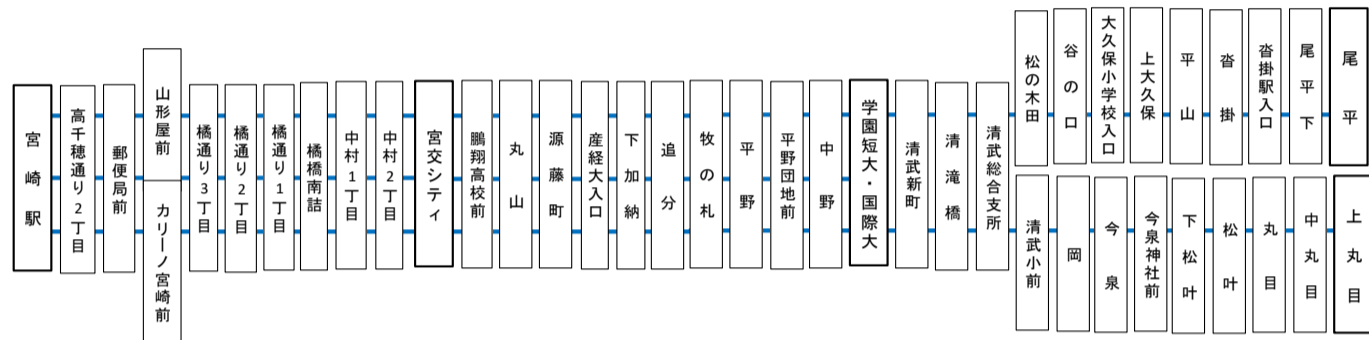

# 土曜日ダイヤ

宮崎駅～学園短大・国際大～尾平・上丸目

西宮崎駅	山形屋前	3橋丁目通	1橋丁目通	橋橋南詰	宮交	追分	中野	学園短大	国際大	支所前	清武総合	谷の口	尾平	神社前	今泉	上丸目
8:00	8:04	8:06	8:09	8:11	8:15	8:22	8:28	8:29	...	...	...	...	...	...	...	...
9:16	9:20	9:22	9:25	9:27	9:31	9:39	9:45	9:46	9:51	→	→	→	9:56	10:02		
13:47	13:51	13:53	13:56	13:58	14:02	14:10	14:16	14:17	14:22	14:24	14:33	...	...	...	...	...
14:58	15:02	15:04	15:07	15:09	15:13	15:21	15:27	15:28	15:33	→	→	→	15:38	15:44		
17:08	17:12	17:14	17:17	17:19	17:23	17:31	17:37	17:38	17:43	17:45	17:54	...	...	...	...	...
17:46	17:50	17:52	17:55	17:57	18:01	18:09	18:15	18:16	18:21	→	→	→	18:26	18:32		

上丸目・尾平～学園短大・国際大～宮崎駅

上丸目	神社前	今泉	尾平	谷の口	支所前	清武総合	清武駅	学園短大	国際大	中野	追分	宮交	1橋丁目通	3橋丁目通	カーリノ前	宮崎駅
7:25	7:31	→	→	7:36	→	7:42	7:43	7:49	7:56	8:02	8:05	8:07	8:11			
...	...	...	...	...	...	9:05	9:06	9:12	9:21	9:27	9:30	9:32	9:34			
10:10	10:16	→	→	10:21	→	10:26	10:27	10:33	10:40	10:46	10:49	10:51	10:55			
...	...	14:50	14:59	15:01	→	15:06	15:07	15:13	15:20	15:26	15:29	15:31	15:35			
16:00	16:06	→	→	16:11	→	16:16	16:17	16:23	16:30	16:36	16:39	16:41	16:45			