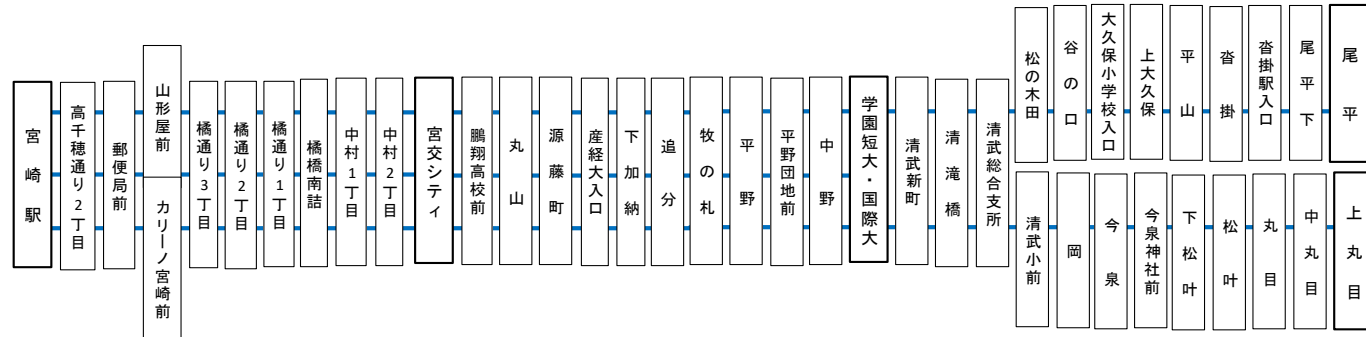

土曜日ダイヤ

宮崎駅～学園短大・国際大～尾平・上丸目

西宮崎 ①	山形屋前	3橋丁目通	1橋丁目通	橋橋南詰	宮交 ①	追分	中野	学園短大	国際大	支所前	清武総合	谷の口	尾平	神社前	今泉	上丸目
8:00	8:04	8:06	8:09	8:11	8:15	8:22	8:28	8:29
9:16	9:20	9:22	9:25	9:27	9:31	9:39	9:45	9:46	9:51	→	→	→	9:56	10:02		
13:47	13:51	13:53	13:56	13:58	14:02	14:10	14:16	14:17	14:22	14:24	14:33	→	→	15:38	15:44	
14:58	15:02	15:04	15:07	15:09	15:13	15:21	15:27	15:28	15:33	→	→	→	15:38	15:44		
17:08	17:12	17:14	17:17	17:19	17:23	17:31	17:37	17:38	17:43	17:45	17:54	→	→	18:26	18:32	
17:46	17:50	17:52	17:55	17:57	18:01	18:09	18:15	18:16	18:21	→	→	→	18:26	18:32		

上丸目・尾平～学園短大・国際大～宮崎駅

上丸目	神社前	今泉	尾平	谷の口	支所前	清武総合	清武駅	学園短大	国際大	中野	追分	宮交	1橋丁目通	3橋丁目通	カーリノ前	宮崎駅
7:25	7:31	→	→	7:36	→	7:42	7:43	7:49	7:56	8:02	8:05	8:07	8:11			
...	9:05	9:06	9:12	9:21	9:27	9:30	9:32	9:34			
10:10	10:16	→	→	10:21	→	10:26	10:27	10:33	10:40	10:46	10:49	10:51	10:55			
...	...	14:50	14:59	15:01	→	15:06	15:07	15:13	15:20	15:26	15:29	15:31	15:35			
16:00	16:06	→	→	16:11	→	16:16	16:17	16:23	16:30	16:36	16:39	16:41	16:45			