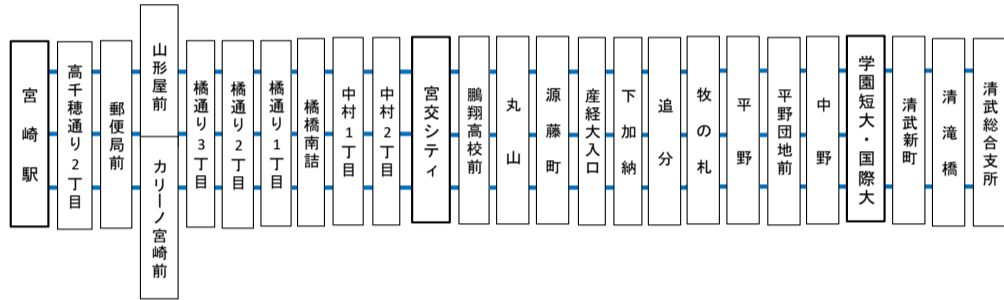

土曜日ダイヤ

宮崎駅～学園短大・国際大～尾平・上丸目

西宮崎駅	山形屋前	3橋丁目通	1橋丁目通	橋橋南詰	宮交	追分	中野	学園短大	国際大	支所前	清武総合	谷の口	尾平	神今社前	今泉	上丸目
8:00	8:04	8:06	8:09	8:11	8:15	8:22	8:28	8:29
9:16	9:20	9:22	9:25	9:27	9:31	9:39	9:45	9:46	9:51	→	→	→	→	9:56	10:02	10:02
13:50	13:54	13:56	13:59	14:01	14:05	14:13	14:19	14:20	14:25	14:27	14:36	→	→	→	→	→
15:00	15:04	15:06	15:09	15:11	15:15	15:23	15:29	15:30	15:35	→	→	→	→	15:40	15:46	15:46
17:10	17:14	17:16	17:19	17:21	17:25	17:33	17:39	17:40	17:45	17:47	17:56	→	→	→	→	→
17:46	17:50	17:52	17:55	17:57	18:01	18:09	18:15	18:16	18:21	→	→	→	→	18:26	18:32	18:32

上丸目・尾平～学園短大・国際大～宮崎駅

上丸目	神今社前	尾平	谷の口	支所前	清武総合	清武駅	学園短大	国際大	中野	追分	宮交	1橋丁目通	3橋丁目通	カーリノ前	宮崎駅
7:25	7:31	→	→	7:36	→	7:42	7:43	7:49	7:56	8:02	8:05	8:07	8:11	8:11	8:11
...	9:05	9:06	9:12	9:21	9:27	9:30	9:32	9:34	9:34	9:34
10:10	10:16	→	→	10:21	→	10:26	10:27	10:33	10:40	10:46	10:49	10:51	10:55	10:55	10:55
...	...	14:50	14:59	15:01	→	15:06	15:07	15:13	15:20	15:26	15:29	15:31	15:35	15:35	15:35
16:00	16:06	→	→	16:11	→	16:16	16:17	16:23	16:30	16:36	16:39	16:41	16:45	16:45	16:45