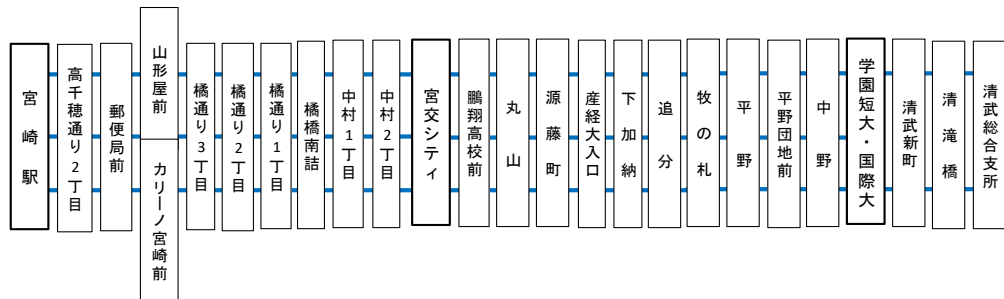

土曜日ダイヤ

宮崎駅～学園短大・国際大～尾平・上丸目

西宮崎①	山形屋前	3橋丁目通	1橋丁目通	橋橋南詰	宮交	追分	中野	学園短大	国際大	支所前	清武総合	谷の口	尾平	神社前	今泉	上丸目
8:00	8:04	8:06	8:09	8:11	8:15	8:22	8:28	8:29
9:16	9:20	9:22	9:25	9:27	9:31	9:39	9:45	9:46	9:51	→	→	→	9:56	10:02		
13:50	13:54	13:56	13:59	14:01	14:05	14:13	14:19	14:20	14:25	14:27	14:36
15:00	15:04	15:06	15:09	15:11	15:15	15:23	15:29	15:30	15:35	→	→	→	15:40	15:46		
17:10	17:14	17:16	17:19	17:21	17:25	17:33	17:39	17:40	17:45	17:47	17:56
17:46	17:50	17:52	17:55	17:57	18:01	18:09	18:15	18:16	18:21	→	→	→	18:26	18:32		

上丸目・尾平～学園短大・国際大～宮崎駅

上丸目	神社前	尾平	谷の口	支所前	清武総合	清武駅	学園短大	国際大	中野	追分	宮交	1橋丁目通	3橋丁目通	カーリノ前	宮崎駅
7:25	7:31	→	→	7:36	→	7:42	7:43	7:49	7:56	8:02	8:05	8:07	8:11	8:11	8:11
...	9:05	9:06	9:12	9:21	9:27	9:30	9:32	9:34	9:34	9:34
10:10	10:16	→	→	10:21	→	10:26	10:27	10:33	10:40	10:46	10:49	10:51	10:55	10:55	10:55
...	...	14:50	14:59	15:01	→	15:06	15:07	15:13	15:20	15:26	15:29	15:31	15:35	15:35	15:35
16:00	16:06	→	→	16:11	→	16:16	16:17	16:23	16:30	16:36	16:39	16:41	16:45	16:45	16:45