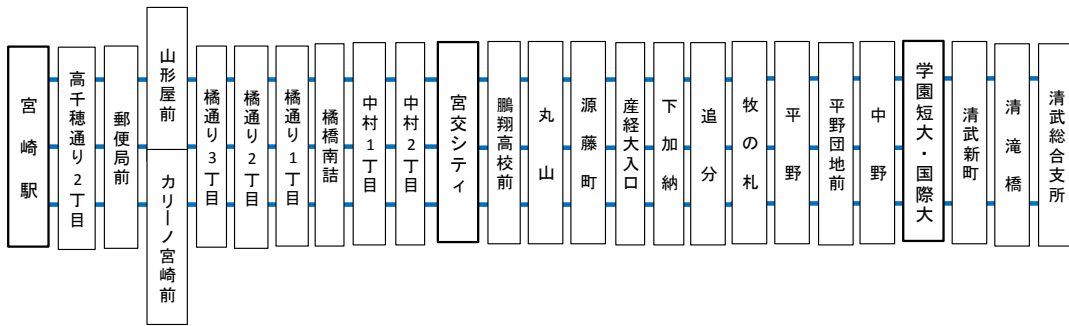

土曜日ダイヤ

宮崎駅～学園短大・国際大～尾平・上丸目

西宮崎 ①	山形屋前	3橋丁目通	1橋丁目通	橋橋南詰	シテイ交	宮交	追分	中野	学園短大	国際大	清武総合支所前	谷の口	尾平	神今社前	上丸目
8:00	8:04	8:06	8:09	8:11	8:15	8:22	8:28	8:29
9:16	9:20	9:22	9:25	9:27	9:31	9:39	9:45	9:46	9:51	→	→	9:56	10:02
10:00	10:04	10:06	10:09	10:11	10:15	10:23	10:29	10:30
11:50	11:54	11:56	11:59	12:01	12:05	12:13	12:19	12:20
13:50	13:54	13:56	13:59	14:01	14:05	14:13	14:19	14:20	14:25	14:27	14:36
15:00	15:04	15:06	15:09	15:11	15:15	15:23	15:29	15:30	15:35	→	→	15:40	15:46
17:10	17:14	17:16	17:19	17:21	17:25	17:33	17:39	17:40	17:45	17:47	17:56
17:46	17:50	17:52	17:55	17:57	18:01	18:09	18:15	18:16	18:21	→	→	18:26	18:32

上丸目・尾平～学園短大・国際大～宮崎駅

上丸目	神今社前	尾平	谷の口	支所前	清武総合支所	清武駅	学園短大	国際大	中野	追分	シテイ交	宮交	1橋丁目通	3橋丁目通	カリノ前	宮崎駅
7:25	7:31	→	→	7:36	→	7:42	7:43	7:49	7:56	8:02	8:05	8:07	8:11
...	...	7:30	7:39	7:41	7:42	(清武駅終点)
...	8:05	8:09	8:10	8:16	8:25	8:31	8:34	8:36	8:38
...	8:35	8:36	8:42	8:51	8:57	9:00	9:02	9:04
10:10	10:16	→	→	10:21	→	10:26	10:27	10:33	10:40	10:46	10:49	10:51	10:55
...	11:00	11:01	11:07	11:16	11:22	11:25	11:27	11:29
...	12:35	12:36	12:42	12:51	12:57	13:00	13:02	13:04
...	...	14:50	14:59	15:01	→	15:06	15:07	15:13	15:20	15:26	15:29	15:31	15:35
16:00	16:06	→	→	16:11	→	16:16	16:17	16:23	16:30	16:36	16:39	16:41	16:45