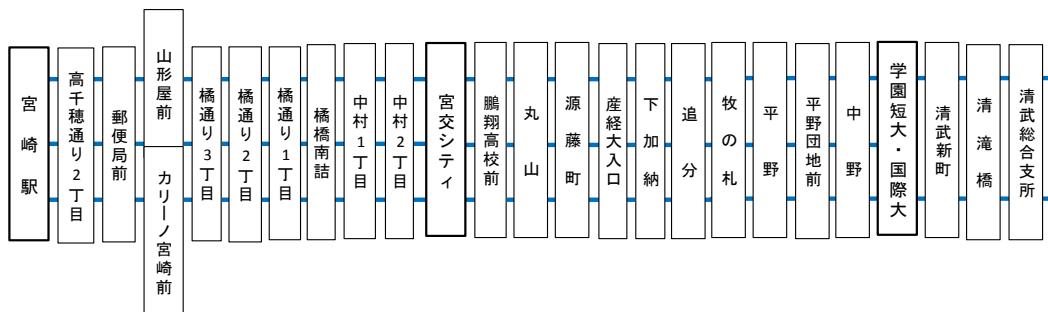

日曜日・休日ダイヤ

宮崎駅～学園短大・国際大～尾平・上丸目

宮崎西①	山形屋前	3橋丁目通	1橋丁目通	橋橋南詰	シテイ交	宮分	中野	学園短大	国際大	支所前	清武総合	谷の口	尾平	神社前	今泉	上丸目
9:16	9:20	9:22	9:25	9:27	9:31	9:39	9:45	9:46	9:51	→	→	9:56	10:02	...	...	...
13:50	13:54	13:56	13:59	14:01	14:05	14:13	14:19	14:20	14:25	14:27	14:36	...	...	...	...	...
15:00	15:04	15:06	15:09	15:11	15:15	15:23	15:29	15:30	15:35	→	→	15:40	15:46	...	...	...
17:10	17:14	17:16	17:19	17:21	17:25	17:33	17:39	17:40	17:45	17:47	17:56	...	...	...	...	...

上丸目・尾平～学園短大・国際大～宮崎駅

上丸目	神社前	尾平	谷の口	支所前	清武総合	清武駅	学園短大	国際大	中野	追分	シテイ交	1橋丁目通	3橋丁目通	カリノ前	宮崎駅
...	...	...	...	...	...	...	9:05	9:06	9:12	9:19	9:25	9:28	9:30	9:34	9:34
10:10	10:16	→	→	10:21	→	10:26	10:27	10:33	10:40	10:46	10:49	10:51	10:55	...	...
...	...	14:50	14:59	15:01	→	15:06	15:07	15:13	15:20	15:26	15:29	15:31	15:35	...	...
16:00	16:06	→	→	16:11	→	16:16	16:17	16:23	16:30	16:36	16:39	16:41	16:45	...	...

4月1日ダイヤ改正内容のお知らせ

- **■平日ダイヤ**
  西都バスセンター6:40発学園短大・国際大行きを6:45発に時刻変更致します。
- **■土曜日ダイヤ**
  変更ございません。
- **■日曜日・休日ダイヤ**
  変更ございません。