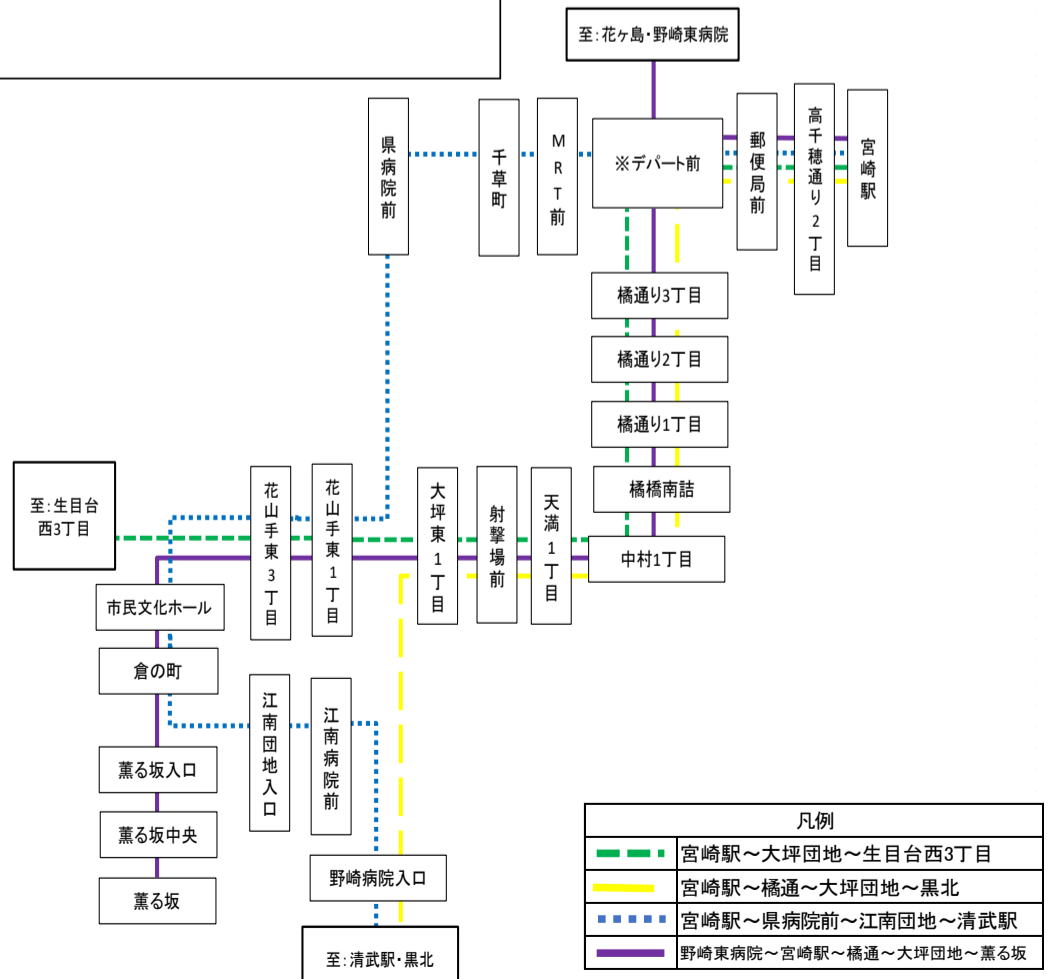

月曜日～金曜日ダイヤ

宮崎市街地→花山手・大坪団地→生目台西三丁目・薫る坂・清武駅・黒北

野崎東病院	宮崎駅	山形屋前	橋通3丁目	橋通1丁目	県病院前	射撃場前	花山手東1丁目	文化公園	西3丁目	生目台	薫る坂	池田台	加納小入口	清武駅	発電所入口
...	9:00	9:04	9:06	9:09	→	9:15	9:17	→	9:27
...	13:03	13:07	13:09	13:12	→	13:18	→	→	→	→	13:28	13:30	→	13:41	
...	13:40	13:44	13:46	13:49	→	13:55	13:57	→	14:07
...	15:15	15:19	15:21	15:24	→	15:30	15:32	→	15:42
...	16:08	16:12	16:14	16:17	→	16:23	→	→	→	→	16:33	16:35	→	16:46	
...	17:42	17:46	17:48	17:51	→	17:57	→	→	→	→	18:07	18:09	→	18:20	
...	18:03	18:07	18:09	18:12	→	18:18	18:20	→	18:30

◆...学休日運休

月曜日～金曜日ダイヤ

黒北・清武駅・薫る坂・生目台三丁目→花山手・大坪団地→宮崎市街地

発電所入口	清武駅	加納小入口	池田台	薫る坂	文化公園	福社	西3丁目	生目台	花山手東1丁目	1大坪東	射撃場前	橋通1丁目	県病院前	宮崎前	カリノ	宮崎駅	野崎東病院
...	6:55	7:05	7:06	7:07	7:13	→	7:18	7:22
7:18	→	7:31	7:33	→	→	→	→	7:42	7:43	7:50	→	7:55	7:59
...	7:40	7:50	7:51	7:52	7:59	→	8:04	8:08
...	8:10	8:20	8:21	8:22	8:29	→	8:34	8:38
9:28	→	9:39	9:41	→	→	→	→	9:50	9:51	9:57	→	10:52	10:06
...	9:50	10:00	10:01	10:02	10:08	→	10:13	10:17
13:53	→	14:04	14:06	→	→	→	→	14:15	14:16	14:22	→	14:27	14:31
...	14:17	14:27	14:28	14:29	14:35	→	14:40	14:44
16:58	→	17:09	17:11	→	→	→	→	17:20	17:21	17:27	→	17:32	17:36

◆...学休日運休

運行路線図

※デパート前地区は
宮崎駅行きの際は、カリノ宮崎前に、
上記以外は山形屋前に、
停車致します。

2022年4月1日現在.

県病院 橋通・天満橋経由清武駅 大坪団地経由生目台・薫る坂・黒北線時刻表

- 510 橋通～天満橋～池田台 清武駅
- 511 橋通～大坪団地～池田台団地・黒北
- 520 県病院～天満橋～花山手～池田台 清武駅
- 45 宮崎駅～大坪団地～生目台西3丁目
- 50-1 薫る坂～大坪団地～橋通～野崎東病院

4月1日ダイヤ改正内容のお知らせ

【平日ダイヤ】

・清武駅15:42発県病院経由宮崎駅行きを減便します。

【土曜ダイヤ】

・宮崎駅15:05発県病院経由清武駅行きを減便します。
・清武駅9:55発県病院経由宮崎駅行きを減便します。

【日祝ダイヤ】

・宮崎駅15:05発県病院経由清武駅行きを減便します。
・清武駅9:55発県病院経由宮崎駅行きを減便します。

お問い合わせは 宮崎交通