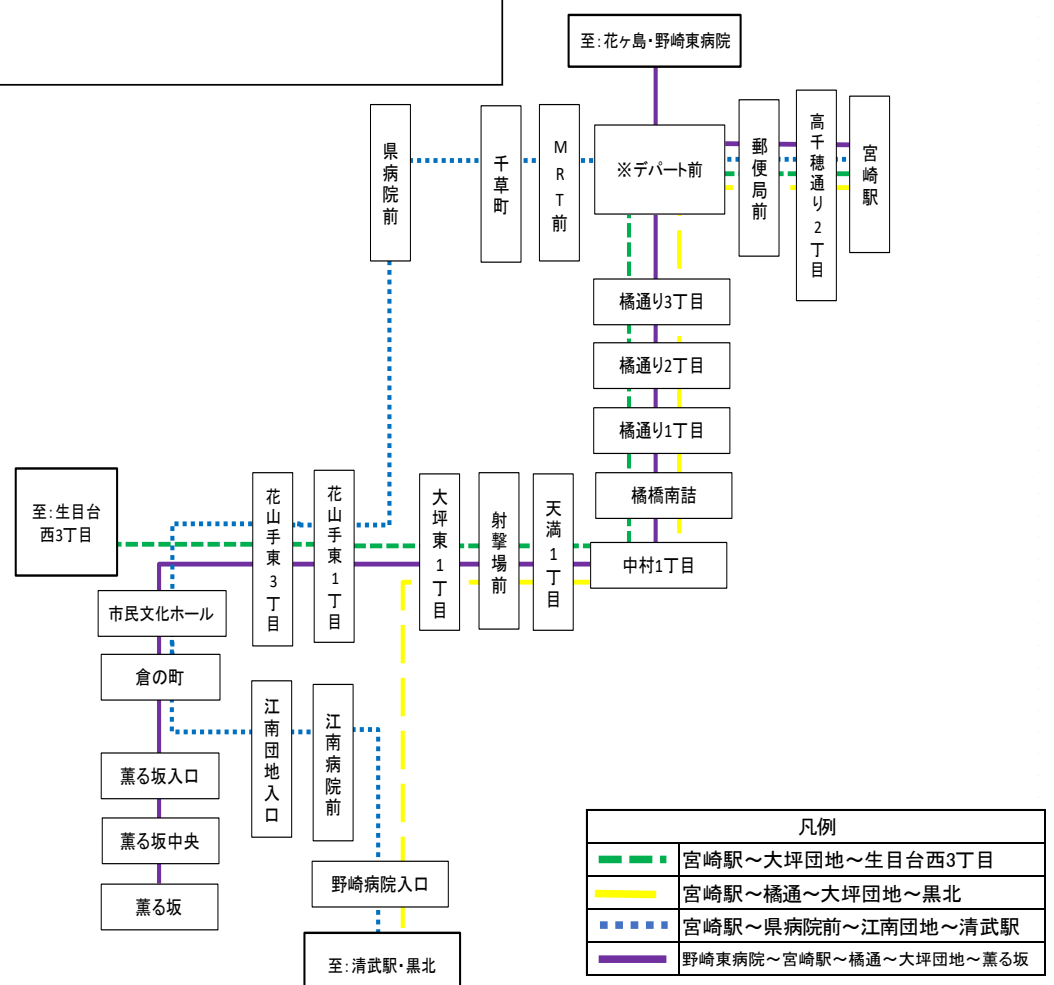

◆...学休日運休

2021年10月1日現在

県病院 橋通・天満橋経由清武駅 大坪団地経由生目台・薫る坂・黒北線時刻表

- 510 橋通～天満橋～池田台 清武駅
- 511 橋通～大坪団地～池田台団地・黒北
- 520 県病院～天満橋～花山手～池田台 清武駅
- 45 宮崎駅～大坪団地～生目台西三丁目
- 50-1 薫る坂～大坪団地～橋通～野崎東病院

10月1日ダイヤ改正内容のお知らせ

【平日ダイヤ】

・発電所入口9:18発→宮崎駅行きを9:28発に変更します。

お問い合わせは

・バス案内センター: Tel 0985-32-0718 9:00～18:00(土日祝休み)

・宮崎中央営業所(路線バス): Tel 0985-73-9611 9:00～18:00

郊外⑦

運行路線図

※デパート前地区は
宮崎駅行きの際は、カリノ宮崎前に、
上記以外は山形屋前に、
停車致します。

Instagram
宮崎交通アカウント【miyakoh_bus】フォローお願いします。

土曜日ダイヤ

宮崎市街地→花山手・大坪団地→生目台西三丁目・薫る坂・清武駅・黒北

野崎東病院	宮崎駅	山形屋前	橋通3丁目	橋通1丁目	県病院前	射撃場前	東1丁目 花山手	文化福社 公園	西3丁目 生目台	薫る坂	池田台	加納小入口	清武駅	発電所入口
…	10:27	10:31	10:33	10:36	→	10:42	10:44	→	10:54	…	…	…	…	…
…	13:03	13:07	13:09	13:12	→	13:18	→	→	→	→	13:28	13:30	→	13:41
…	13:40	13:44	13:46	13:49	→	13:55	13:57	→	14:07	…	…	…	…	…
…	15:05	15:09	→	→	15:12	→	15:18	15:21	→	→	15:32	15:34	15:38	…
…	15:15	15:19	15:21	15:24	→	15:30	15:32	→	15:42	…	…	…	…	…
…	17:22	17:26	17:28	17:31	→	17:37	→	→	→	→	17:47	17:49	→	18:00