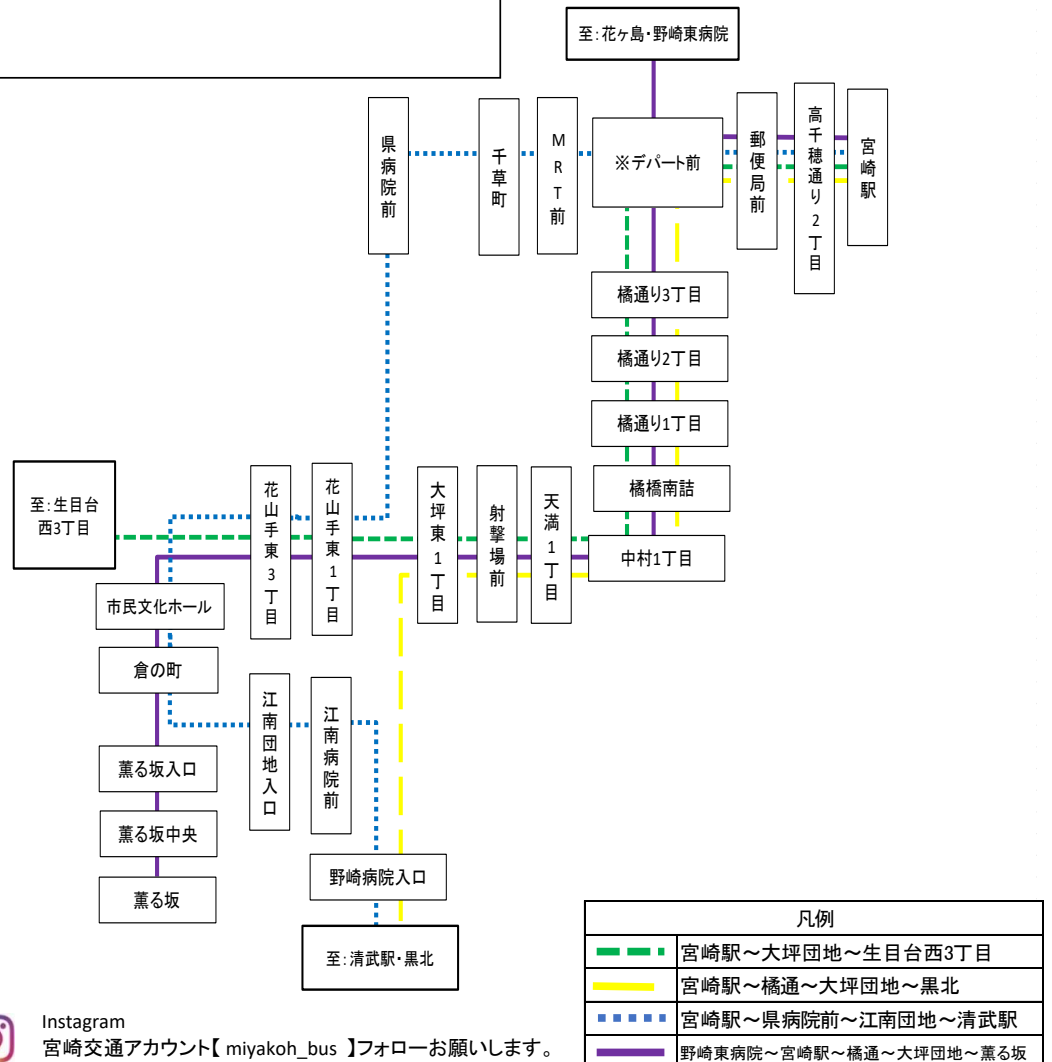

◆...学休日運休

2021年1月26日現在

県病院 橋通・天満橋経由清武駅 大坪団地経由生目台・薫る坂・黒北線時刻表

- 510 橋通～天満橋～池田台 清武駅
- 511 橋通～大坪団地～池田台団地・黒北
- 520 県病院～天満橋～花山手～池田台 清武駅
- 45 宮崎駅～大坪団地～生目台西3丁目
- 50-1 薫る坂～大坪団地～橋通～野崎東病院

1月26日ダイヤ改正内容のお知らせ

新型コロナウイルスの影響により、一部ダイヤを減便致します。

お問い合わせは **宮崎交通**
・バス案内センター: Tel 0985-32-0718 9:00～18:00(土日祝休み)
・宮崎中央営業所(路線バス): Tel 0985-73-9611 9:00～18:00

郊外⑦

運行路線図

※デパート前地区は
宮崎駅行きの際は、カーリーノ宮崎前に、
上記以外は山形屋前に、
停車致します。

Instagram 宮崎交通アカウント【miyakoh_bus】フォローお願いします。