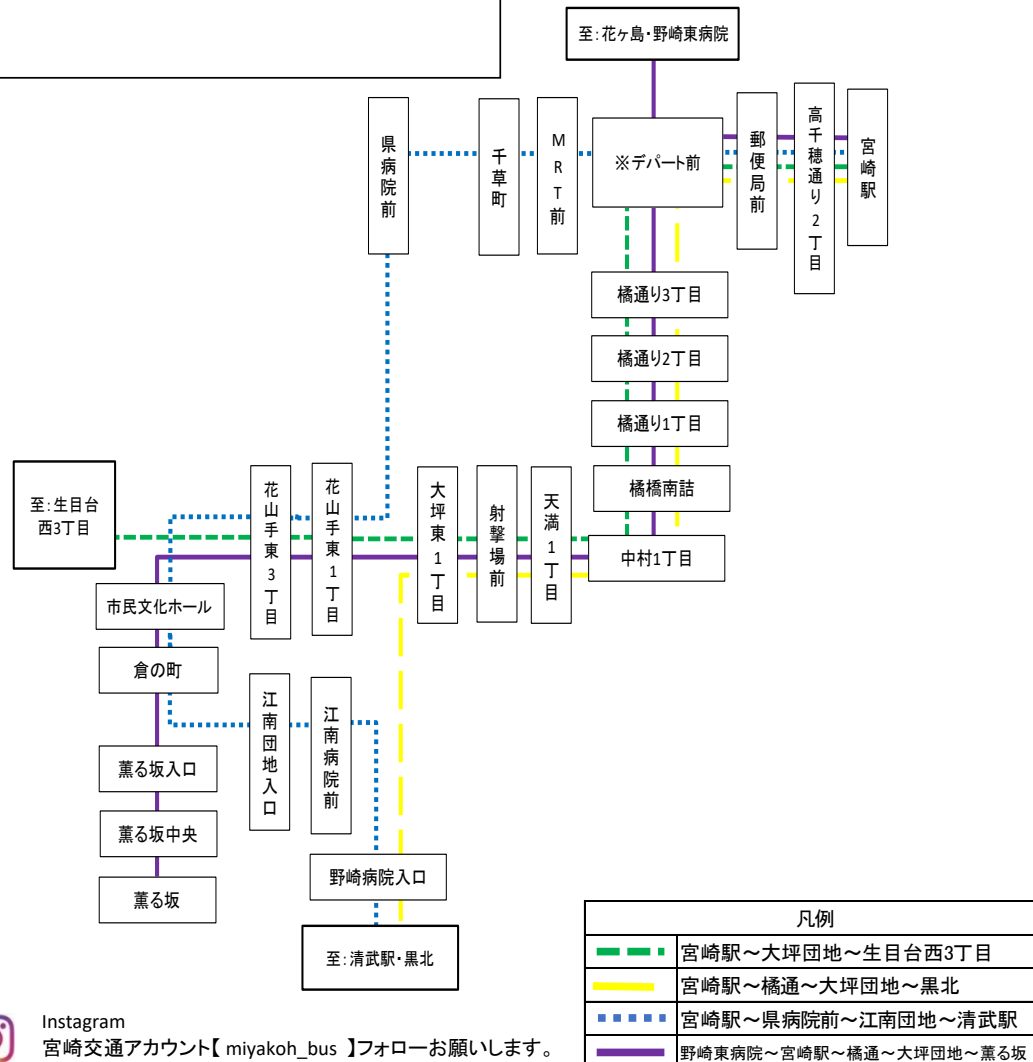

発電所入口	清武駅	加納小入口	池田台	薫る坂	文化公園	福社	西3丁目	生目台	東1丁目	花山手	1大坪東	射撃場前	橋通1丁目	県病院前	宮崎前	宮崎駅	野崎東病院
...	...	...	...	...	...	...	6:55	7:05	7:06	7:07	7:13	7:18	7:22	...	...	...	...
7:18	→	7:31	7:33	→	→	→	→	7:42	7:43	7:50	7:55	7:59	...	...	...	...	...
...	...	...	...	...	...	...	7:40	7:50	7:51	7:52	7:59	→	8:04	8:08	...	...	...
...	...	...	...	...	...	...	8:10	8:20	8:21	8:22	8:29	→	8:34	8:38	...	...	...
...	...	...	...	8:59	9:04	→	9:07	9:08	9:09	9:15	→	9:20	9:24	9:49	...	...	...
9:18	→	9:29	9:31	→	→	→	→	9:40	9:41	9:47	→	9:52	9:56	...	...	...	...
...	...	...	...	...	...	...	9:50	10:00	10:01	10:02	10:08	→	10:13	10:17	...	...	...
...	...	...	...	12:04	12:09	→	12:12	12:13	12:14	12:20	→	12:25	12:29	12:54	...	...	...
...	...	...	...	14:04	14:09	→	14:12	14:13	14:14	14:20	→	14:25	14:29	14:54	...	...	...
13:53	→	14:04	14:06	→	→	→	→	14:15	14:16	14:22	→	14:27	14:31	...	...	...	...
...	...	...	...	...	...	...	14:17	14:27	14:28	14:29	14:35	→	14:40	14:44	...	...	...
...	15:42	15:47	15:49	→	16:01	→	→	16:04	→	→	16:10	16:14	16:16	...	...	...	...
16:58	→	17:09	17:11	→	→	→	→	17:20	17:21	17:27	→	17:32	17:36	...	...	...	...

◆...学休日運休

2021年1月13日現在

県病院・天満橋経由清武駅 橋通・大坪団地経由生目台・薫る坂・黒北線時刻表

- 510 橋通～天満橋～池田台 清武駅
- 511 橋通～大坪団地～池田台団地・黒北
- 520 県病院～天満橋～花山手～池田台 清武駅
- 45 宮崎駅～大坪団地～生目台西三丁目
- 50-1 薫る坂～大坪団地～橋通～野崎東病院

1月13日ダイヤ改正内容のお知らせ

新型コロナウイルスの影響により、一部ダイヤを減便致します。

お問い合わせは **宮崎交通**
・バス案内センター：Tel 0985-32-0718 9:00～18:00(土日祝休み)
・宮崎中央営業所(路線バス)：Tel 0985-73-9611 9:00～18:00

郊外⑦

運行路線図

※デパート前地区は
宮崎駅行きの際は、カーリーノ宮崎前に、
上記以外は山形屋前に、
停車致します。

Instagram 宮崎交通アカウント【miyakoh_bus】フォローお願いします。