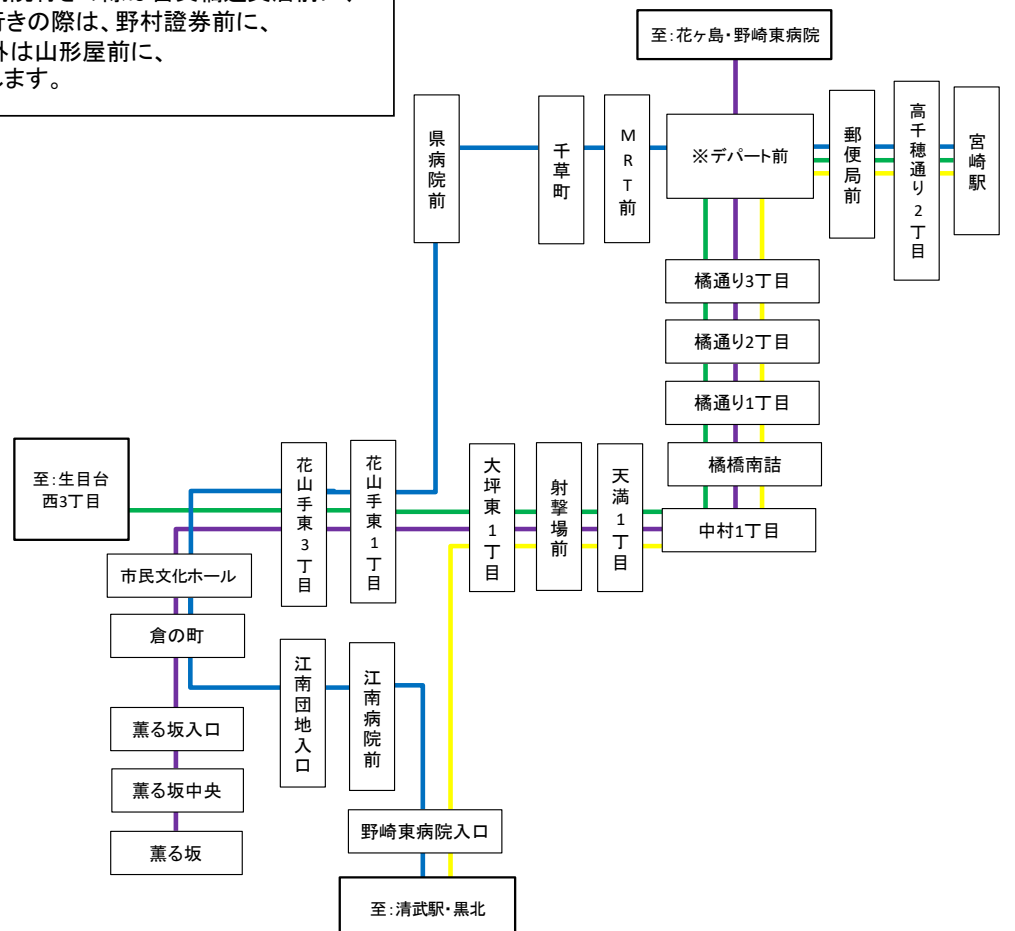

◆...学休日運休
野...野村證券前に停車致します。

月曜日～金曜日ダイヤ

黒北・清武駅・薫る坂・生目台三丁目→花山手・大坪団地→宮崎市街地

発電所入口	清武駅	加納小入口	池田台	薫る坂	文化公園	福社	西3丁目	生目台	東1丁目	花山手	1大坪東	射撃場前	橋通1丁目	県病院前	宮崎前	宮崎駅	野崎東病院
...	6:55	7:05	7:06	7:07	7:13	→	7:18	7:22
7:18	→	7:31	7:33	→	→	→	→	7:42	7:43	7:50	→	7:55	7:59
...	7:40	7:50	7:51	7:52	7:59	→	8:04	8:08
...	8:10	8:20	8:21	8:22	8:29	→	8:34	8:38
...	9:05	9:10	→	9:13	9:14	9:15	9:21	→	宮9:26	→	9:49
9:18	→	9:29	9:31	→	→	→	→	9:40	9:41	9:47	→	9:52	9:56
...	9:50	10:00	10:01	10:02	10:08	→	10:13	10:17
...	12:10	12:15	→	12:18	12:19	12:20	12:26	→	宮12:31	→	12:54
...	14:10	14:15	→	14:18	14:19	14:20	14:26	→	宮14:31	→	14:54
13:53	→	14:04	14:06	→	→	→	→	14:15	14:16	14:22	→	14:27	14:31
...	14:17	14:27	14:28	14:29	14:35	→	14:40	14:44
...	15:42	15:47	15:49	→	16:01	→	16:04	→	→	16:10	16:14	16:16
...	16:17	16:27	16:28	16:29	16:35	→	16:40	16:44
16:58	→	17:09	17:11	→	→	→	→	17:20	17:21	17:27	→	17:32	17:36
...	18:07	18:17	18:18	18:19	18:25	→	18:30	18:34

◆...学休日運休
宮...宮交橋通支店前に停車致します。

運行路線図

※デパート前地区は
宮崎駅行きの際は、カーリーノ宮崎前に、
野崎東病院行きの際は宮交橋通支店前に、
薫る坂行きの際は、野村證券前に、
上記以外は山形屋前に、
停車致します。

凡例	
—	宮崎駅～大坪団地～生目台西3丁目
—	宮崎駅～橋通～大坪団地～黒北
—	宮崎駅～県病院前～江南団地～清武駅
—	野崎東病院～橋通～大坪団地～薫る坂

Instagram 宮崎交通アカウント【miyakoh_bus】フォローをお願いします。

2020年4月1日現在.

県病院 橋通・天満橋経由清武駅 大坪団地経由生目台・薫る坂・黒北線時刻表

- 510 橋通～天満橋～池田台 清武駅
- 511 橋通～大坪団地～池田台団地・黒北
- 520 県病院～天満橋～花山手～池田台 清武駅
- 45 宮崎駅～大坪団地～生目台西3丁目
- 50-1 薫る坂～大坪団地～橋通～野崎東病院

4月1日ダイヤ改正内容のお知らせ

■平日ダイヤ

- ・18:30発宮崎駅→清武駅行きを減便いたします。
- ・9:00発清武駅→宮崎駅行きを減便いたします。