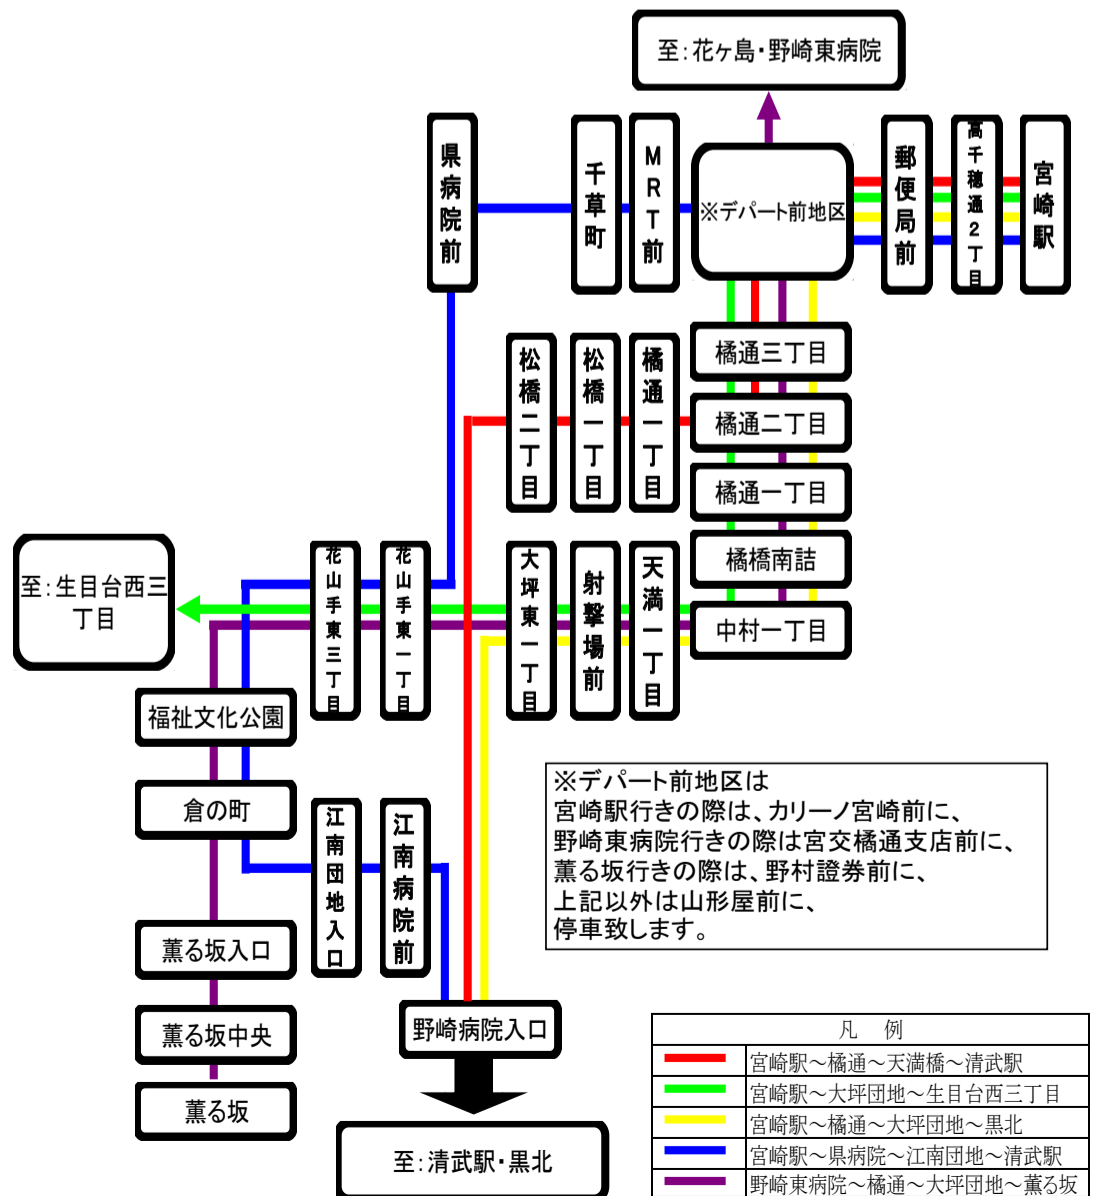

◆...学休日運休
野...野村證券前に停車致します。

月曜日～金曜日ダイヤ

黒北・清武駅・薫る坂・生目台三丁目→花山手・大坪団地→宮崎市街地

黒北	清武駅	加納小入口	池田台	薫る坂	文化公園	福祉公園	西3丁目	生目台	花山手東1丁目	1大坪東	射撃場前	橋通1丁目	県病院前	宮崎駅前	野崎東病院
...	6:55	7:05	7:06	7:07	7:13	→	7:18	7:22	...
7:20	→	7:31	7:33	→	→	→	→	→	7:42	7:43	7:50	→	7:55	7:59	...
...	7:40	7:50	7:51	7:52	7:59	→	8:04	8:08	...
...	8:10	8:20	8:21	8:22	8:29	→	8:34	8:38	...
...	9:05	9:10	→	9:13	9:14	9:15	9:21	→	宮9:26	→	9:49	...
...	9:00	9:05	9:07	→	9:19	→	9:22	→	→	→	→	9:28	9:32	9:34	...
9:20	→	9:29	9:31	→	→	→	→	→	9:40	9:41	9:47	→	9:52	9:56	...
...	9:50	10:00	10:01	10:02	10:08	→	10:13	10:17	...
...	12:10	12:15	→	12:18	12:19	12:20	12:26	→	宮12:31	→	12:54	...
...	14:10	14:15	→	14:18	14:19	14:20	14:26	→	宮14:31	→	14:54	...
13:55	→	14:04	14:06	→	→	→	→	→	14:15	14:16	14:22	→	14:27	14:31	...
...	14:17	14:27	14:28	14:29	14:35	→	14:40	14:44	...
...	15:42	15:47	15:49	→	16:01	→	16:04	→	→	→	16:10	16:14	16:16
...	16:17	16:27	16:28	16:29	16:35	→	16:40	16:44	...
17:00	→	17:09	17:11	→	→	→	→	→	17:20	17:21	17:27	→	17:32	17:36	...
...	18:07	18:17	18:18	18:19	18:25	→	18:30	18:34	...

◆...学休日運休
宮...宮交橋通支店前に停車致します。

運行路線図

2019年10月1日現在.

県病院
橋通・天満橋經由清武駅
大坪団地經由生目台・薫る坂・黒北線時刻表

- 510 橋通～天満橋～池田台 清武駅
- 511 橋通～大坪団地～池田台団地・黒北
- 520 県病院～天満橋～花山手～池田台 清武駅
- 45 宮崎駅～大坪団地～生目台西三丁目
- 50-1 薫る坂～大坪団地～橋通～野崎東病院

ダイヤ改正のお知らせ