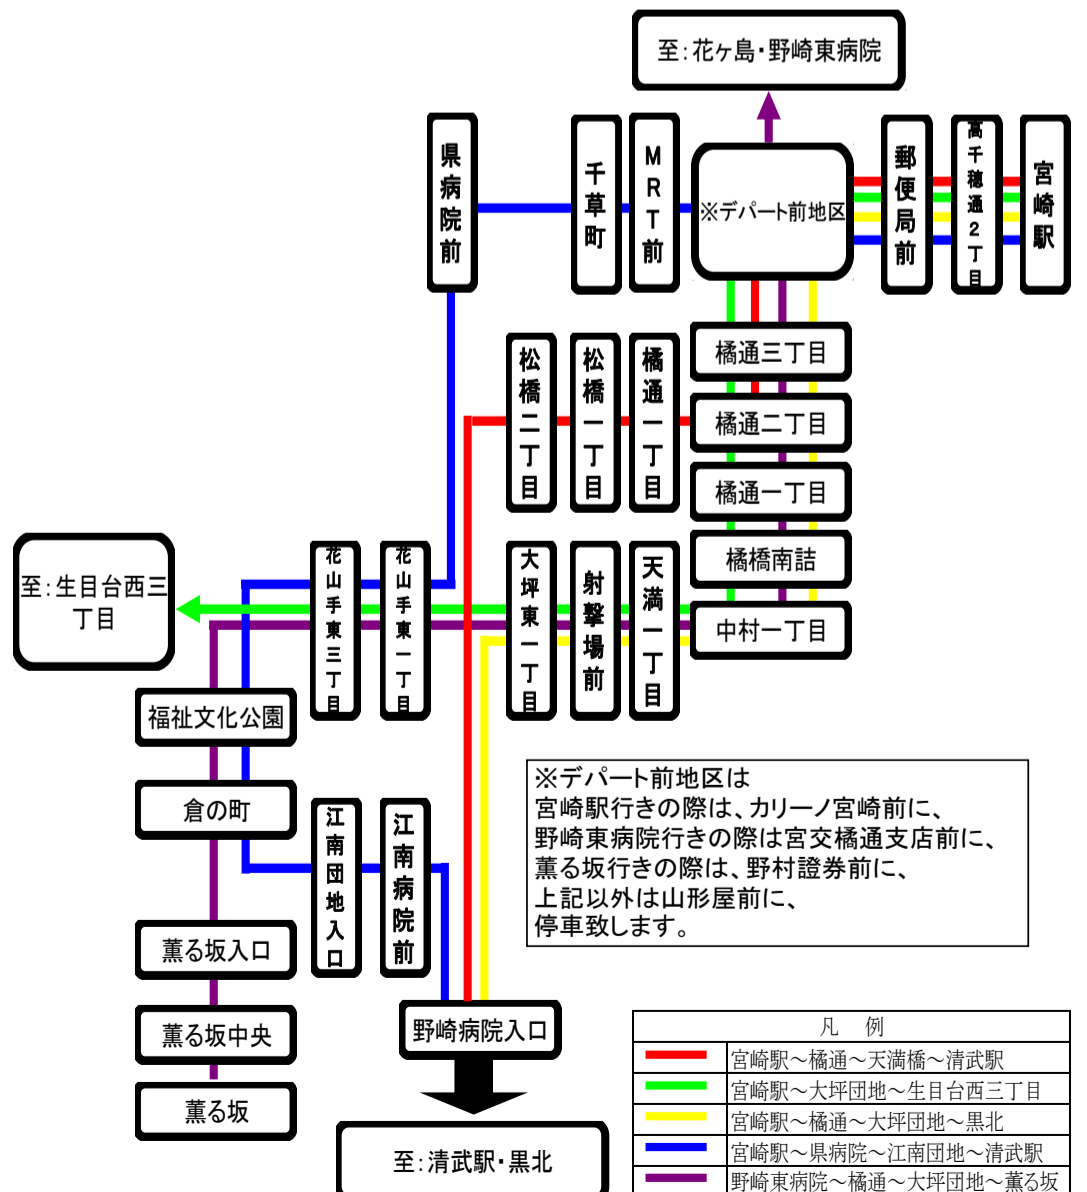

◆...学休日運休

宮...宮交橋通支店前に停車致します。

2019年4月1日現在

県病院
橋通・天満橋経由清武駅
大坪団地経由生目台・薫る坂・黒北線時刻表

- 510 橋通～天満橋～池田台 清武駅
- 511 橋通～大坪団地～池田台団地・黒北
- 520 県病院～天満橋～花山手～池田台 清武駅
- 45 宮崎駅～大坪団地～生目台西三丁目
- 50-1 薫る坂～大坪団地～橋通～野崎東病院

♪ダイヤ改正のお知らせ♪

①平日ダイヤ

宮崎駅発清武駅行き11:02発、19:15発を減便致します。
宮崎駅18:30発清武駅行きを県病院経由に経路変更致します。
清武駅発宮崎駅行き11:29発を減便致します。

②土曜ダイヤ

宮崎駅発生目台西三丁目行き13:40発を減便致します。
清武駅発宮崎駅行き17:52発を減便致します。
宮崎駅発清武駅行き17:00発を減便致します。

③日曜・祝日ダイヤ

清武駅発宮崎駅行き15:45発を減便致します。
宮崎駅発清武駅行き18:25発を減便致します。

お問い合わせは **宮崎交通**
・バス案内センター: Tel 0985-32-0718 9:00～18:00(土日祝休み)
・宮崎中央営業所(路線バス): Tel 0985-73-9611 9:00～18:00

郊外⑦

運行路線図