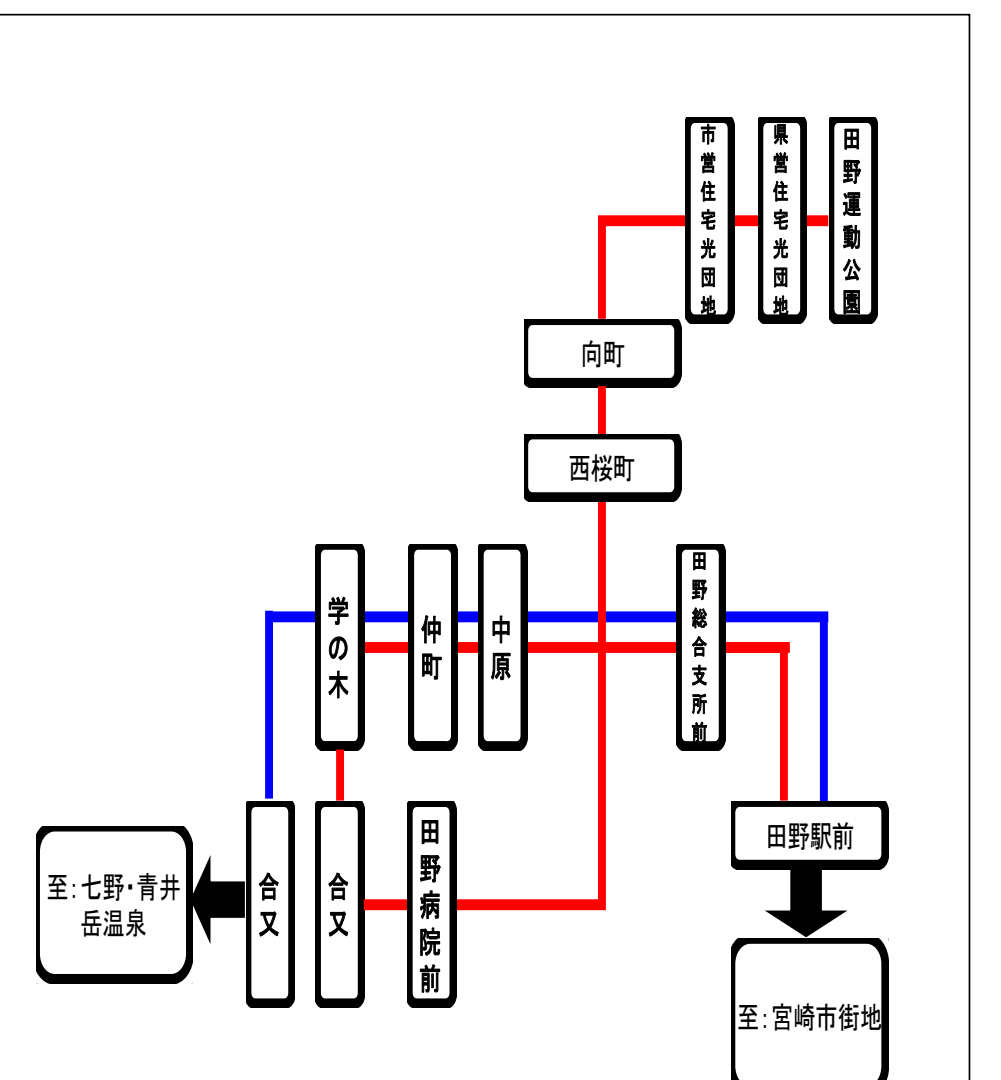

木...木花駅西口始発 免...宮崎運転免許センター行き 福...福祉ゾーン経由 熊...熊野経由
(注)...福祉センター経由(丸山、鵬翔高校前は停まりません。福祉センターバス停をご利用下さい。)
・青井岳温泉～七野行きにしまして青井岳温泉休館日は七野が運行しませんので、予めご了承下さい

※インターネットでご覧際は「九州のバス時刻表」で検索お願い致します

2024年10月1日現在

田野・七野バス時刻表

832 清武経由～大学病院・宮崎大学 550 田野・田野運動公園
時刻表上の※はタウンセンター終点
551 田野・七野 七野～青井岳温泉

10月1日ダイヤ改正内容のお知らせ

・一部の便で時刻の変更や経路変更がございます。
詳しくは時刻表をご覧ください。

郊外⑤ お問い合わせは ☎ 宮崎交通 月～土 7:00～18:00
・バス案内センター: Tel 0985-32-0718 日祝 9:00～18:00

運行路線図

Instagram 宮崎交通アカウント【miyakoh_bus】フォローお願いします。