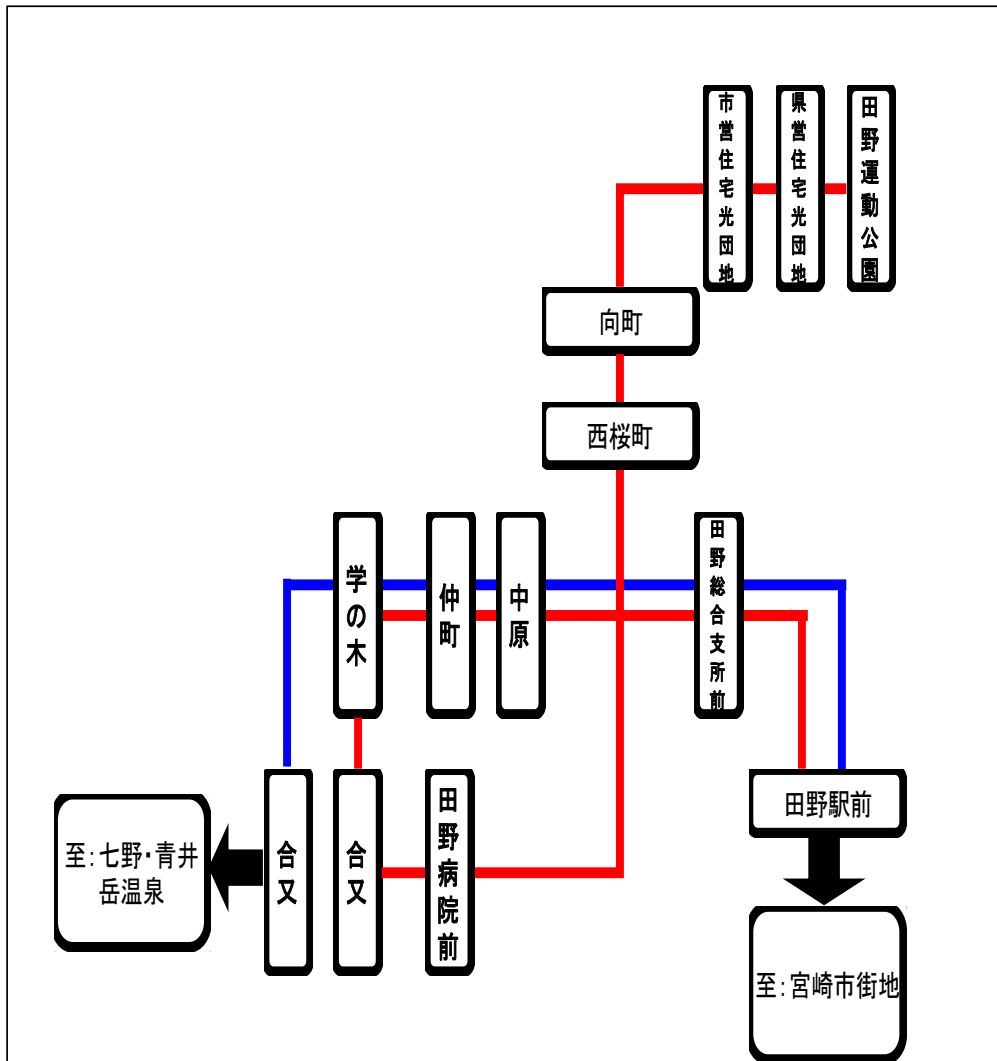

832 清武経由～大学病院・宮崎大学 550 田野・田野運動公園
 時刻表上の※はタウンセンター終点

551 田野・七野 七野～青井岳温泉

5月7日ダイヤ改正内容のお知らせ

【平日ダイヤ】

・高鍋バスセンター5:45発宮崎大学行きの宮交シティ～福祉ゾーン間の発時刻を変更します。

郊外⑤

お問い合わせは ☎ 宮崎交通 月～土 7:00～18:00
 ・バス案内センター: Tel 0985-32-0718 日祝 9:00～18:00

運行路線図

Instagram 宮崎交通アカウント【miyakoh_bus】フォローお願いします。

土曜日ダイヤ

Table of train schedules for Saturday (土曜日ダイヤ) showing routes and arrival/departure times from 7:45 to 21:20.

木・・・木花駅西口終点 ※・・・タウンセンター終点 福・・・福祉ゾーン経由
・七野～青井岳温泉行きにしまして青井岳温泉休館日は運行しませんので、予めご了承下さい。