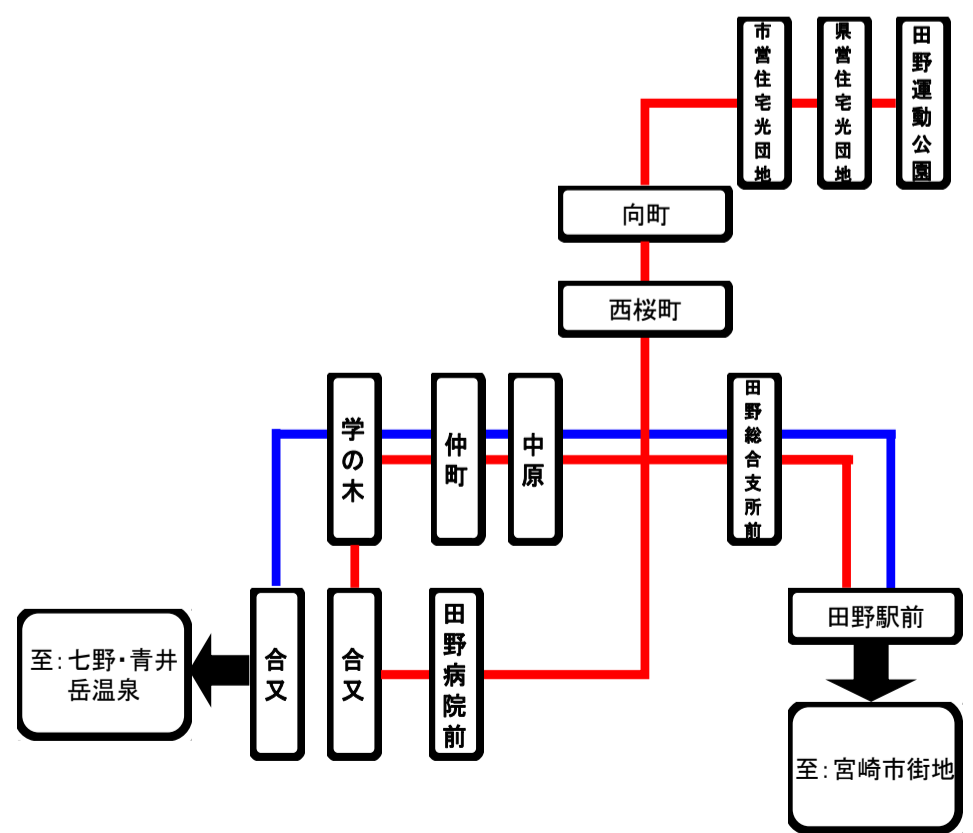

郊外⑤

青井岳温泉線 好評運行中！！

Table with 4 columns (宮崎駅発, 青井岳温泉着, 青井岳温泉発, 宮崎駅着) and 4 rows of times.

運行路線図

土曜日ダイヤ

Table of train schedules for Saturday (土曜日ダイヤ). Columns include station names like 西宮駅, 山形屋前, 3橋目通, etc. Rows show departure times for various routes.