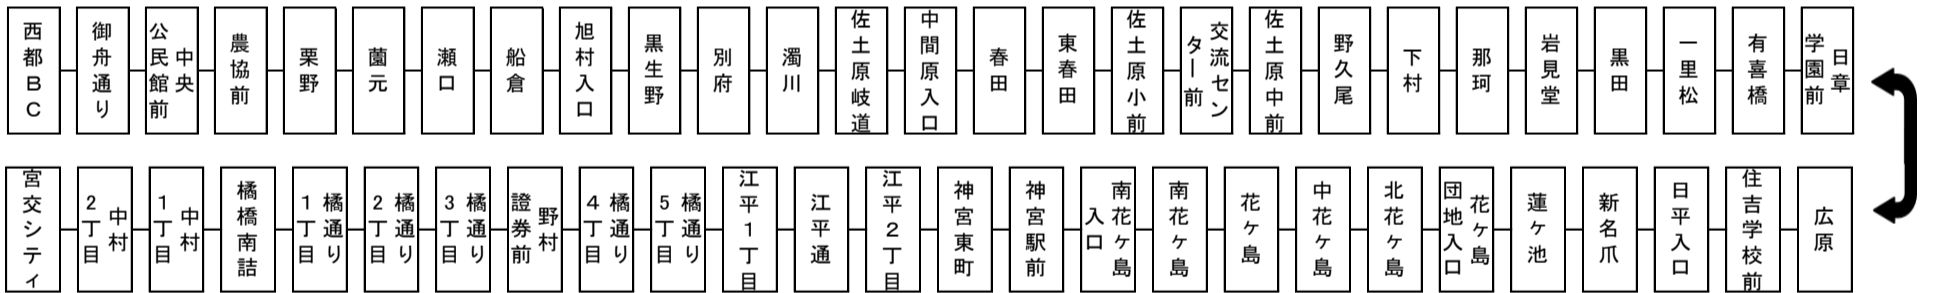

月曜日～金曜日ダイヤ

Table with columns for start location, stop, and arrival time. Includes routes to 西都BC, 宮交シティ, and various hospital/college routes.

月曜日～金曜日ダイヤ

Table with columns for start location, stop, and arrival time. Includes routes to 西都BC, 宮交シティ, and various hospital/college routes.

高速道路経由 西都BC-宮崎空港

月曜日～金曜日ダイヤ

Table showing times for routes between 西都BC, 宮交シティ, and 宮崎空港 via expressways.

宮交シティ～西都BC～西都原考古博物館～西都BC

月曜日～金曜日ダイヤ

Table showing times for routes between 宮交シティ, 西都BC, and 西都原考古博物館.

※この時刻は、主な停留所の時刻を記載しております。各停留所の時刻については、「宮崎交通のホームページ」で検索、または、お客様案内センターTEL0985-32-0718 9:00～18:00(土日祝休み)までお問い合わせ下さい。

路線図一覧

(注)西都行き(反対側)のバス停は、野村證券前⇒宮交橋通支店前で。

宮交シティ以降

◆国立東病院行き

Table listing stops for the route to 国立東病院 from 宮交シティ.