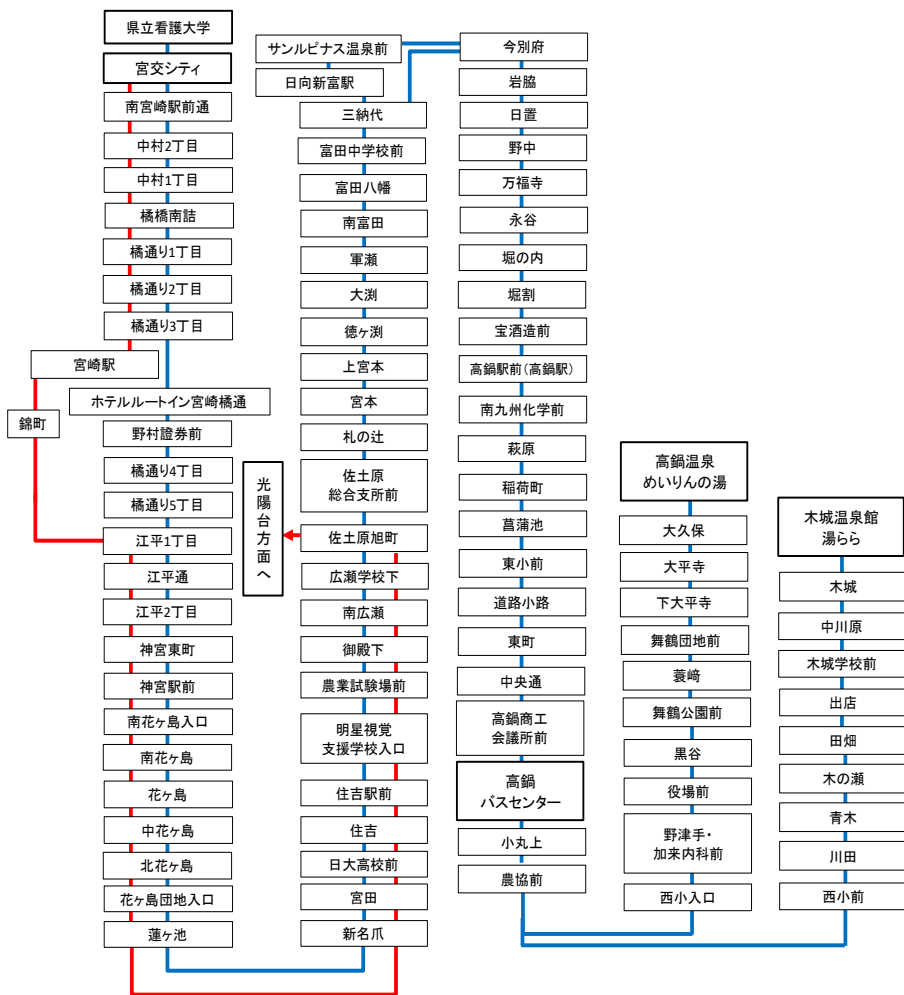

月曜日～金曜日ダイヤ

Table with 16 columns and multiple rows showing bus schedules for Monday-Friday, including departure times from various stations like 宮交, 高鍋, 高鍋駅前, etc.

○・・・学休日運休
大・・・大島通線経由

月曜日～金曜日ダイヤ

Table with 16 columns and multiple rows showing bus schedules for Monday-Friday, including departure times from various stations like 大島通線, 高鍋, 高鍋駅前, etc.

※この時刻は、主な停留所の時刻を記載しております。各停留所の時刻については「宮崎交通のホームページ」で検索
または、お客様案内センターTEL0985-32-0718 9:00～18:00(土日祝休み)までお問い合わせ下さい。

2022年4月1日現在..

光陽台・高鍋線バス時刻表
宮崎市街ー光陽台・高鍋

郊外①

4月1日ダイヤ改正内容のお知らせ

- 平日ダイヤ
・日大高校前15:50発宮交シティ行を減便します。
その他時刻変更等がございますので、時刻表をご確認ください。
土曜ダイヤ
時刻変更等がございますので、時刻表をご確認ください。
日曜ダイヤ
時刻変更等がございますので、時刻表をご確認ください。