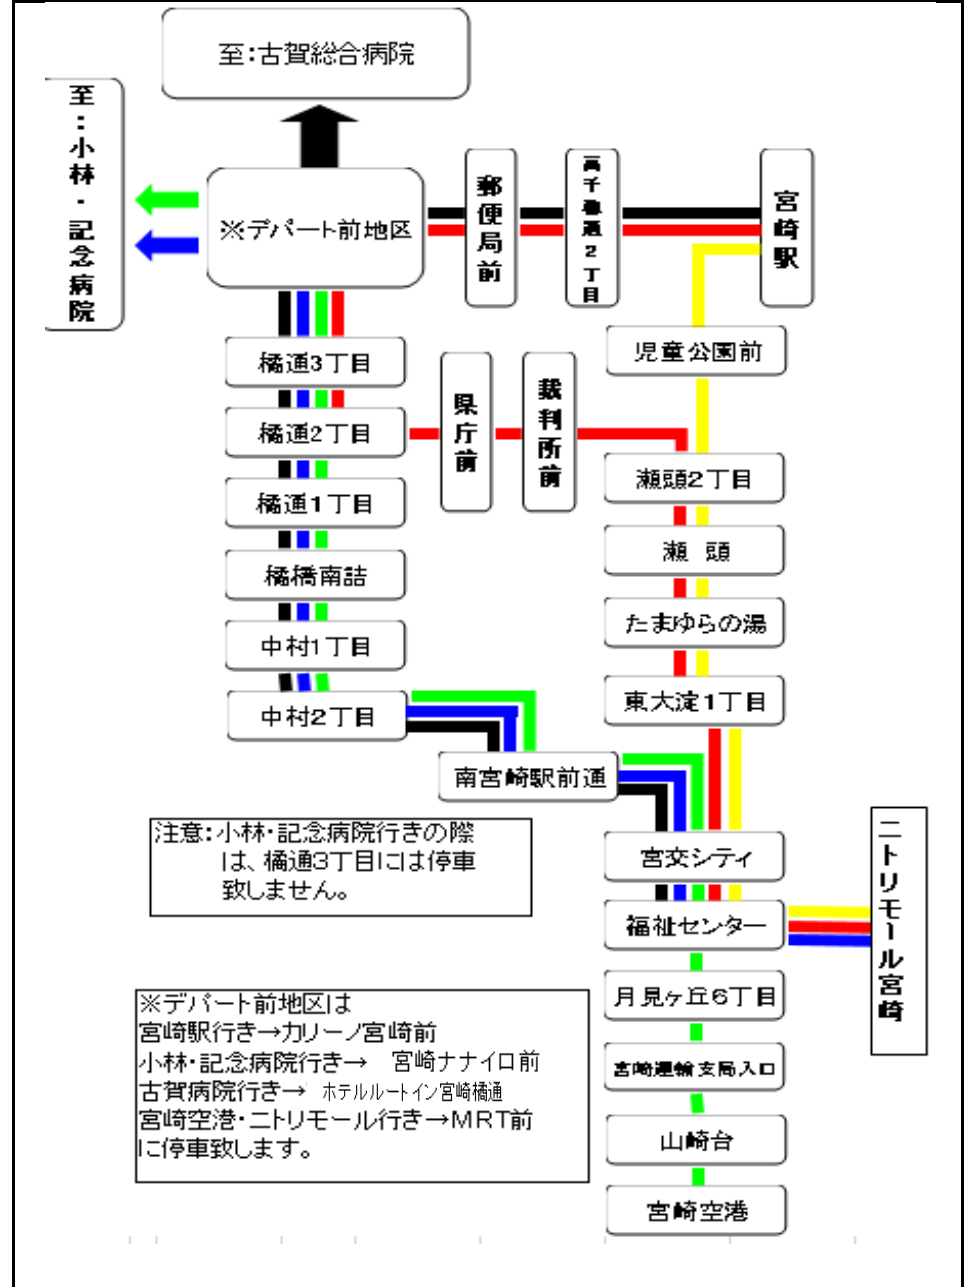

2024年10月1日現在

ニトリモールー福祉センターー宮崎市街地 宮崎空港ー福祉センターー宮崎市街地 線時刻表

10月1日ダイヤ改正内容のお知らせ

一部の路線にて時刻が変更になっているところがございます。
詳しくは時刻表をご覧ください。

Instagram
宮崎交通アカウント【miyakoh_bus】フォローお願いします。

お問い合わせは **宮崎交通**

バス案内センター: Tel 0985-32-0718
月～土 7:00～18:00
日祝 9:00～18:00

18

路線図

土曜ダイヤ

宮崎空港・ニトリモール宮崎ー福祉センターー宮崎市街地

始発地	宮崎空港	ニトリモール宮崎	福祉センター	宮市交	橋橋南詰	1橋目通	2橋目通	ナナイロ前	宮崎駅	県病院前	大工町	3大目橋	行き先	
東宮	6:15	...	6:31	6:35	6:39	6:41	6:42	→	→	→	→	→	北高 7:08	
東宮	7:00	...	7:16	7:20	7:24	7:26	7:27	→	→	→	→	→	平和ヶ丘 7:52	
東宮	7:35	...	7:51	7:55	7:59	8:01	8:02	→	→	→	→	→	平和ヶ丘 8:27	
東宮	8:00	...	8:16	8:20	8:24	8:26	8:27	→	→	→	→	→	古賀病院 8:55	
...	...	8:30	→	8:40	8:42	8:46	8:48	8:49	8:53	→	8:55	8:57	8:58	小林駅 10:14
東宮	10:12	...	10:28	10:32	10:36	10:38	10:39	→	10:45	
...	...	11:00	→	11:10	11:12	11:16	11:18	11:19	11:23	→	11:25	11:27	11:28	小林駅 12:44
...	...	12:45	→	12:55	12:57	13:01	13:03	13:04	13:08	→	13:10	13:12	13:13	小林駅 14:29
...	18:16	18:20	18:24	18:28	18:30	18:31	→	18:37
青島	19:20	...	19:44	19:48	19:52	19:56	19:58	19:59	→	20:05
...	...	19:55	→	20:04	20:08	20:12	20:14	20:15	→	20:21

カ:カーノ宮崎前に停車致します。
ホ:ホテルルートイン宮崎橋通に停車致します。

土曜ダイヤ

宮崎市街地ー福祉センターーニトリモール宮崎・宮崎空港

始発地	3大目橋	大工町	県病院前	MRT前	3橋目通	2橋目通	1橋目通	橋橋南詰	宮市交	福祉センター	ニトリモール宮崎	宮崎空港	
小林駅	16:10	17:25	17:26	17:28	17:30	17:32	17:34	17:35	17:37	17:41	17:43	→	17:52
宮崎駅	17:40	17:46	17:48	17:49	17:51	17:55	17:57	18:01	...