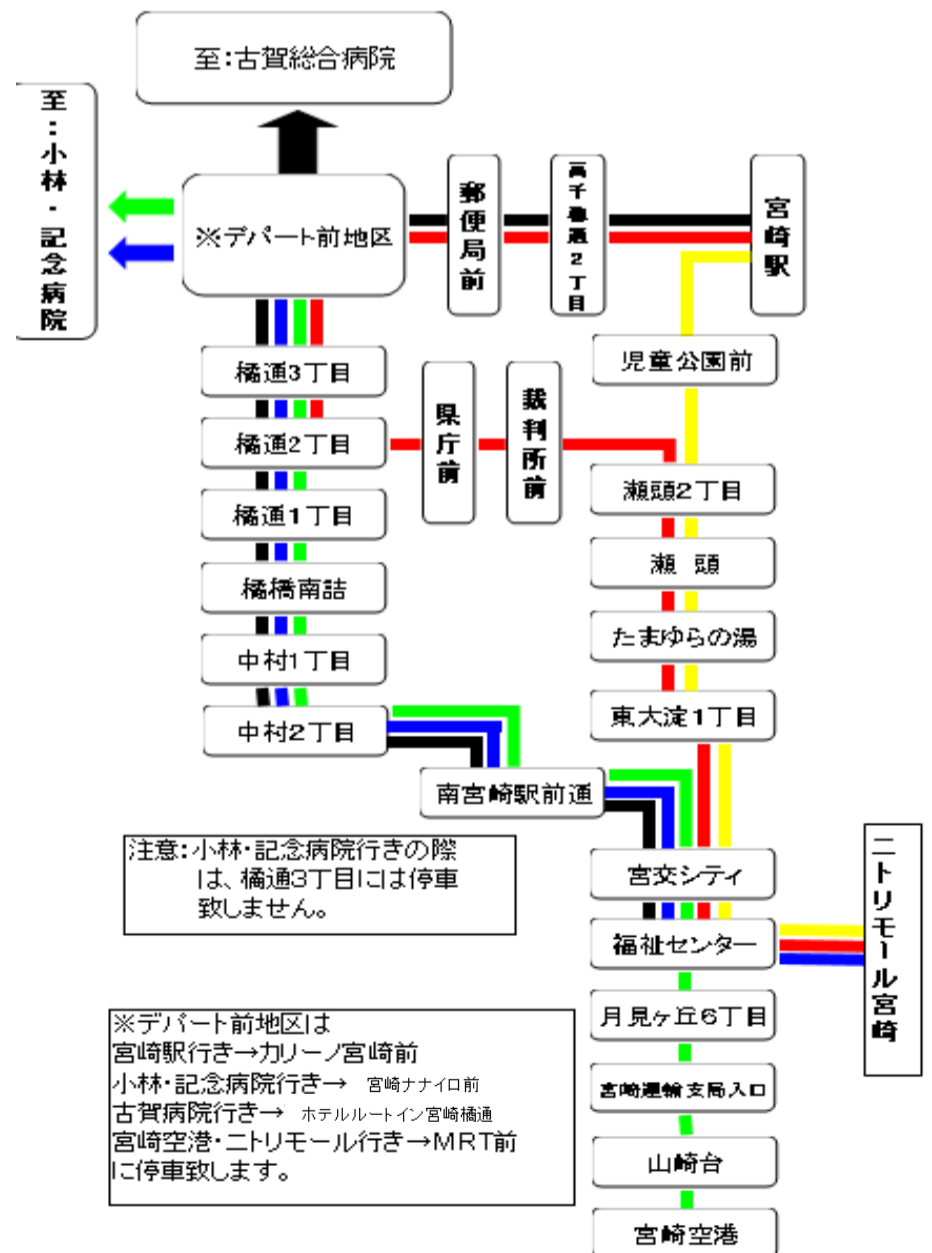

カ:カーリーノ宮崎前に停車致します。
ホ:ホテルルートイン宮崎橋通に停車致します。

月曜日～金曜日ダイヤ

宮崎市街地ー福祉センターーニトリモール宮崎・宮崎空港

始発地	3大目橋	大工町	県病院前	MRT前	3橋目通	2橋目通	1橋目通	橋橋南詰	宮交シティ	福祉センター	ニトリモール宮崎	宮崎空港	
記念病院	8:55	9:07	9:08	9:10	9:12	9:14	9:16	9:17	9:19	9:23	9:25	9:29	...
小林駅	9:10	10:25	10:26	10:28	10:30	10:32	10:34	10:35	10:37	10:41	10:43	→	10:52
小林駅	11:30	12:45	12:46	12:48	12:50	12:52	12:54	12:55	12:57	13:01	13:03	→	13:12
記念病院	12:50	13:00	13:01	13:03	13:05	13:07	13:09	13:10	13:12	13:16	13:18	13:22	...
小林駅	13:30	14:45	14:46	14:48	14:50	14:52	14:54	14:55	14:57	15:01	15:03	→	15:12
小林駅	15:25	16:40	16:41	16:43	16:45	16:47	16:49	16:50	16:52	16:56	16:58	→	17:07
記念病院	16:50	17:00	17:01	17:03	17:05	17:07	17:09	17:10	17:12	17:16	17:18	17:22	...
小林駅	16:10	17:25	17:26	17:28	17:30	17:32	17:34	17:35	17:37	17:41	17:43	→	17:52
記念病院	18:10	18:20	18:21	18:23	18:25	18:27	18:29	18:30	18:32	18:36	18:38	18:42	...
小林高校	17:57	19:22	19:23	19:25	19:27	19:29	19:31	19:32	19:34	19:38	19:40	→	19:49
記念病院	19:20	19:30	19:31	19:33	19:35	19:37	19:39	19:40	19:42	19:46	19:48	19:52	...

山:山形屋前に停車致します。

2022年4月1日現在

ニトリモールー福祉センターー宮崎市街地 宮崎空港ー福祉センターー宮崎市街地 線時刻表

4月1日ダイヤ改正内容のお知らせ

一部時刻に変更がございます。詳細は時刻表をご覧ください。

- ■平日ダイヤ
- ■土曜ダイヤ
- ■日祝ダイヤ

Instagram 宮崎交通アカウント【miyakoh_bus】フォローお願いします。

お問い合わせは **宮崎交通**
・バス案内センター: Tel 0985-32-0718 9:00~18:00(土日祝休み)
・宮崎中央営業所(路線バス): Tel 0985-73-9611 9:00~18:00

路線図