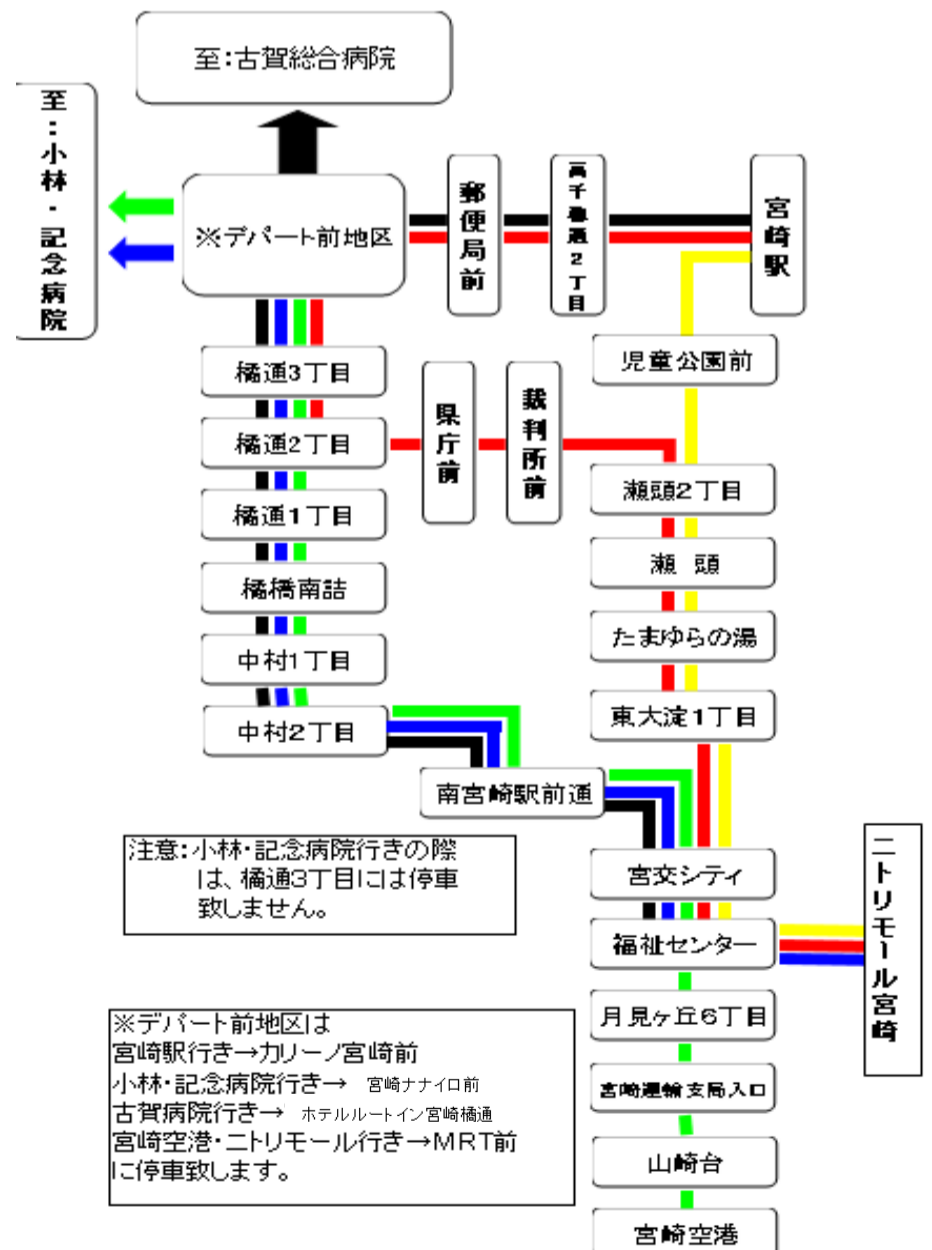

#### ■土曜ダイヤ

- ・宮崎空港11:28発→小林駅行きを11:00発に変更します。
- ・宮崎空港13:10発→小林駅行きを12:30発に変更します。
- ・小林駅15:15発→宮崎空港行きを13:30発に変更します。

## 路線図