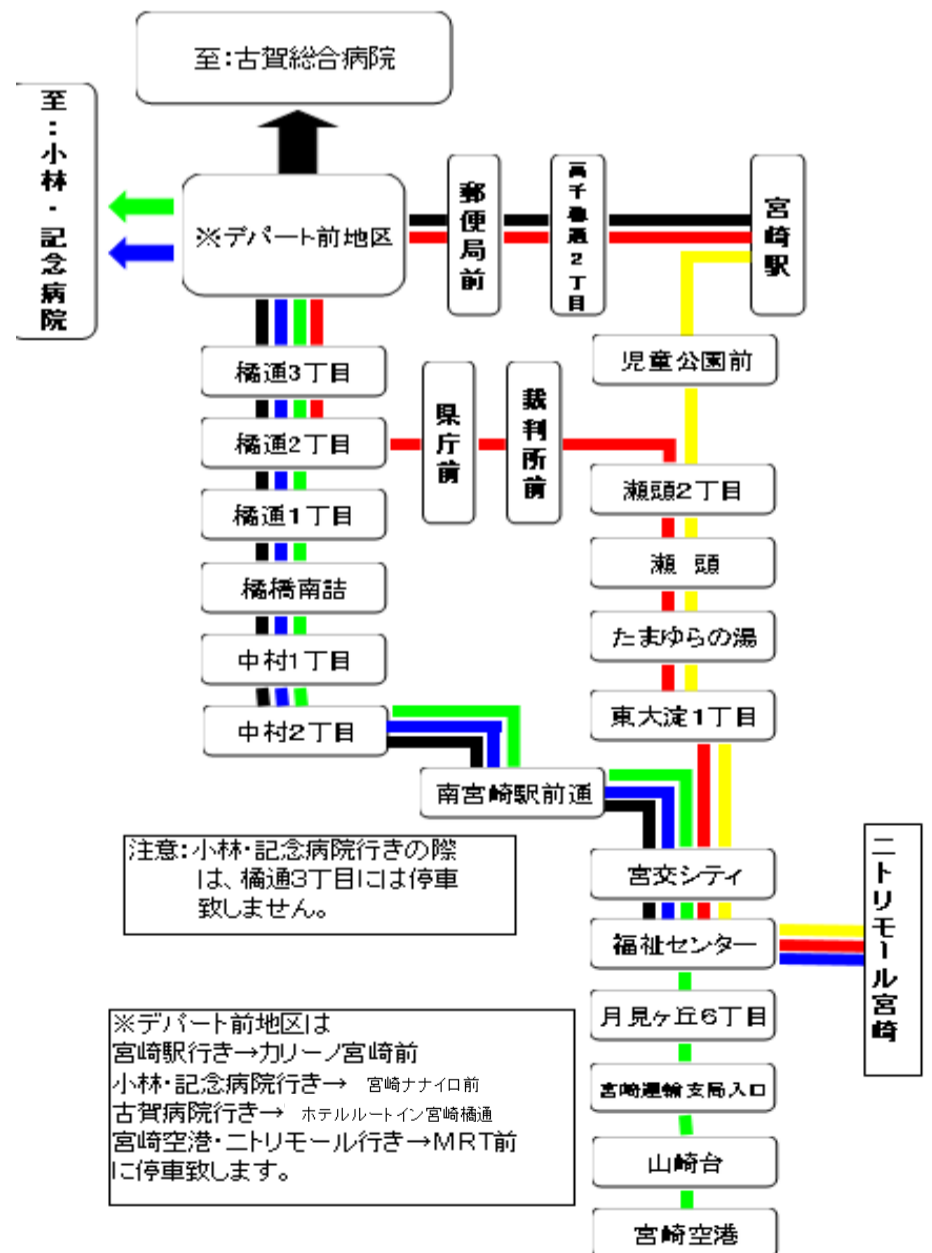

### 2月13日ダイヤ改正内容のお知らせ

- 平日ダイヤ
- 土曜ダイヤ  
・宮崎空港13:10発小林行きを宮崎ナナイロ前経由に変更いたします。
- 日祝ダイヤ

Instagram 宮崎交通アカウント【miyakoh\_bus】フォローお願いします。

お問い合わせは **宮崎交通**  
 ・バス案内センター: Tel 0985-32-0718 9:00~18:00(土日祝休み)  
 ・宮崎中央営業所(路線バス): Tel 0985-73-9611 9:00~18:00

## 路線図