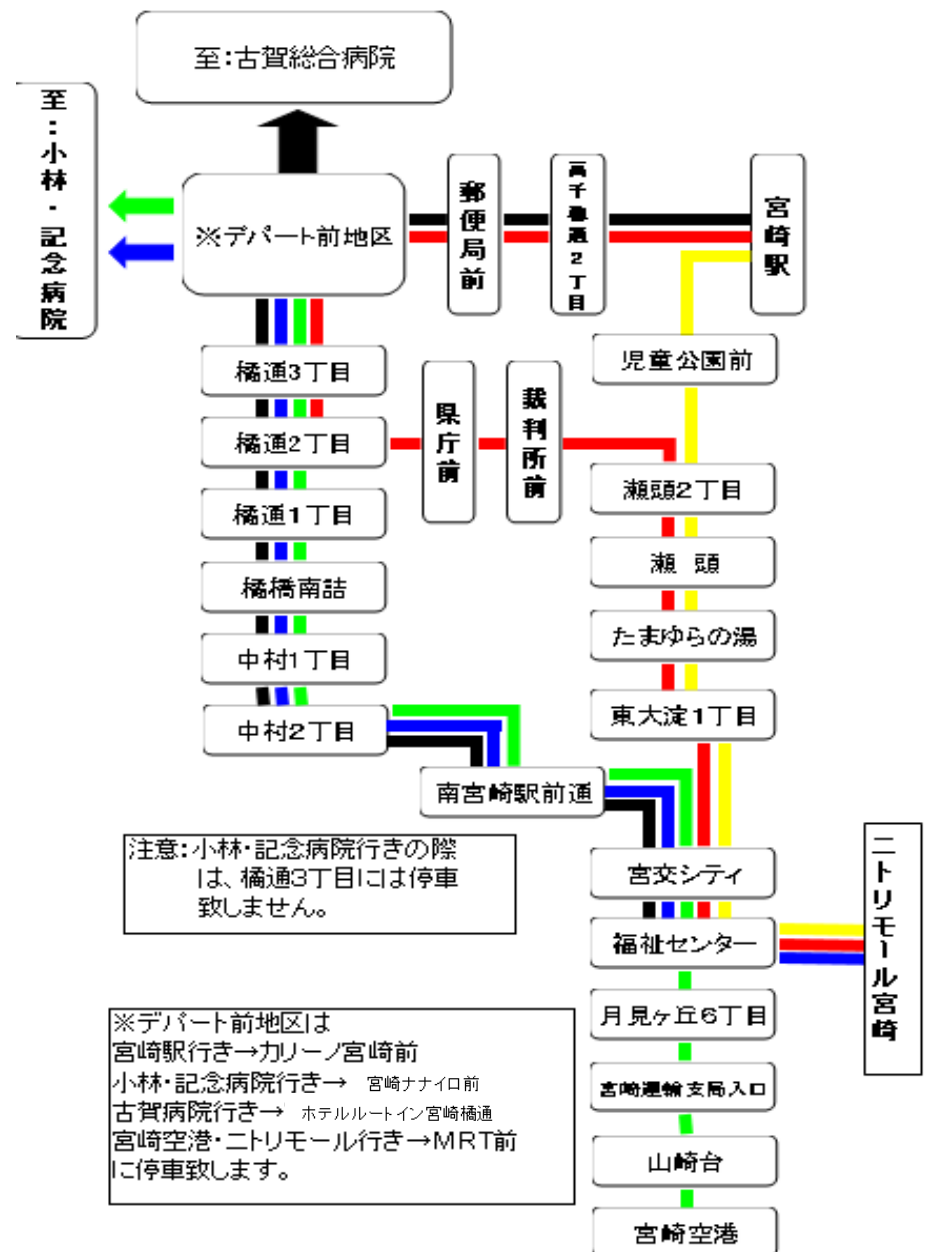

### バス停名変更のお知らせ

ボンベルタ橋前が宮崎ナナイロ前へとバス停名を変更します。

- 平日ダイヤ  
・コロナウイルスの影響により、一部便をしばらくの間減便いたします。
- 土曜ダイヤ  
・変更ございません
- 日祝ダイヤ  
・変更ございません

Instagram 宮崎交通アカウント【miyakoh\_bus】フォローお願いします。

お問い合わせは **宮崎交通**  
 ・バス案内センター: Tel 0985-32-0718 9:00~18:00(土日祝休み)  
 ・宮崎中央営業所(路線バス): Tel 0985-73-9611 9:00~18:00

### 路線図