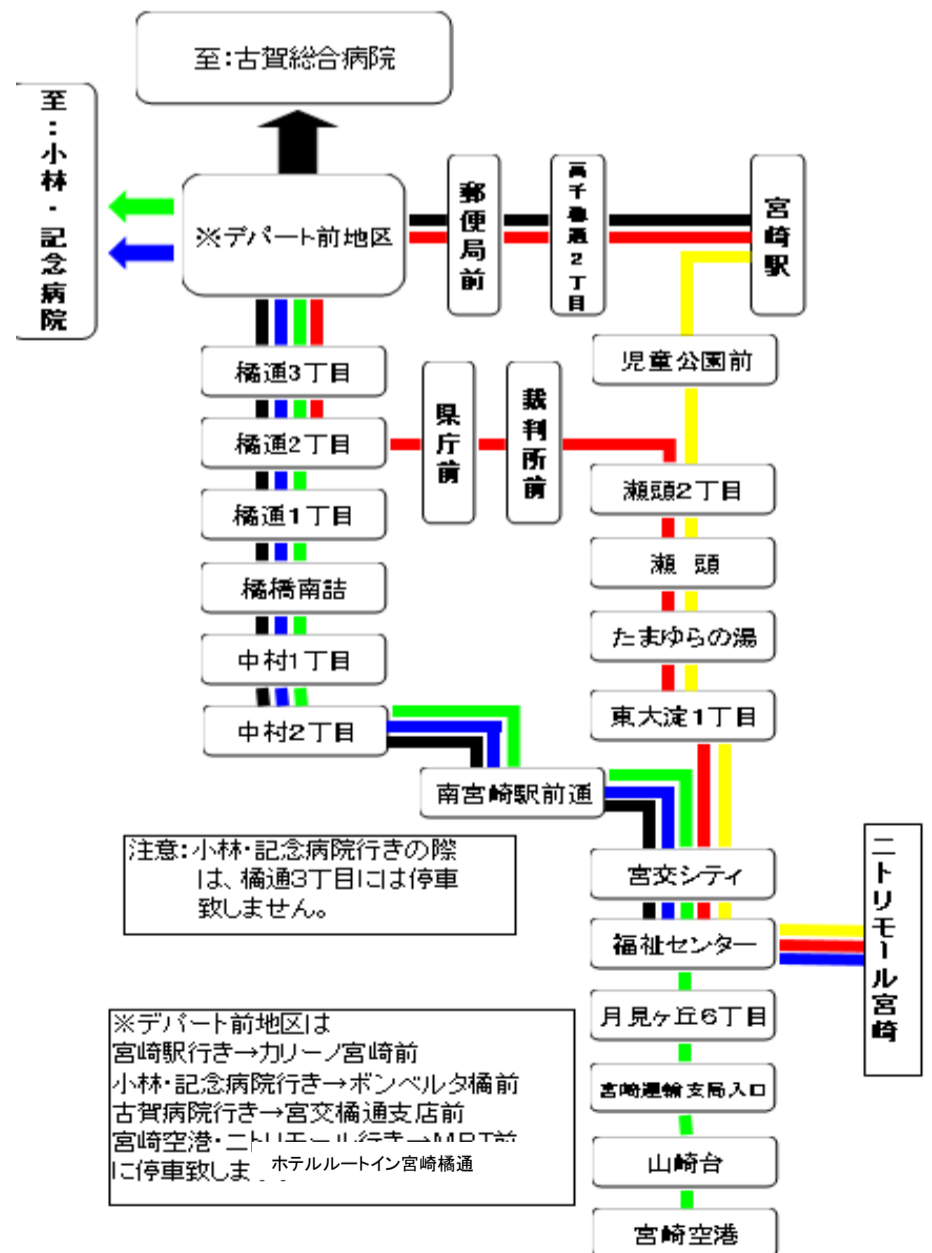

山:山形屋前に停車致します。

2020年5月1日改正

ニトリモールー福祉センターー宮崎市街地 宮崎空港ー福祉センターー宮崎市街地 線時刻表

バス停名変更のお知らせ

2020年7月1日から

「宮交橋通支店前」

「ホテルルートイン宮崎橋通」

へとバス停名が変更となります。

Instagram 宮崎交通アカウント【miyakoh_bus】フォローお願いします。

お問い合わせは **宮崎交通**
・バス案内センター: Tel 0985-32-0718 9:00~18:00(土日祝休み)
・宮崎中央営業所(路線バス): Tel 0985-73-9611 9:00~18:00

18

路線図