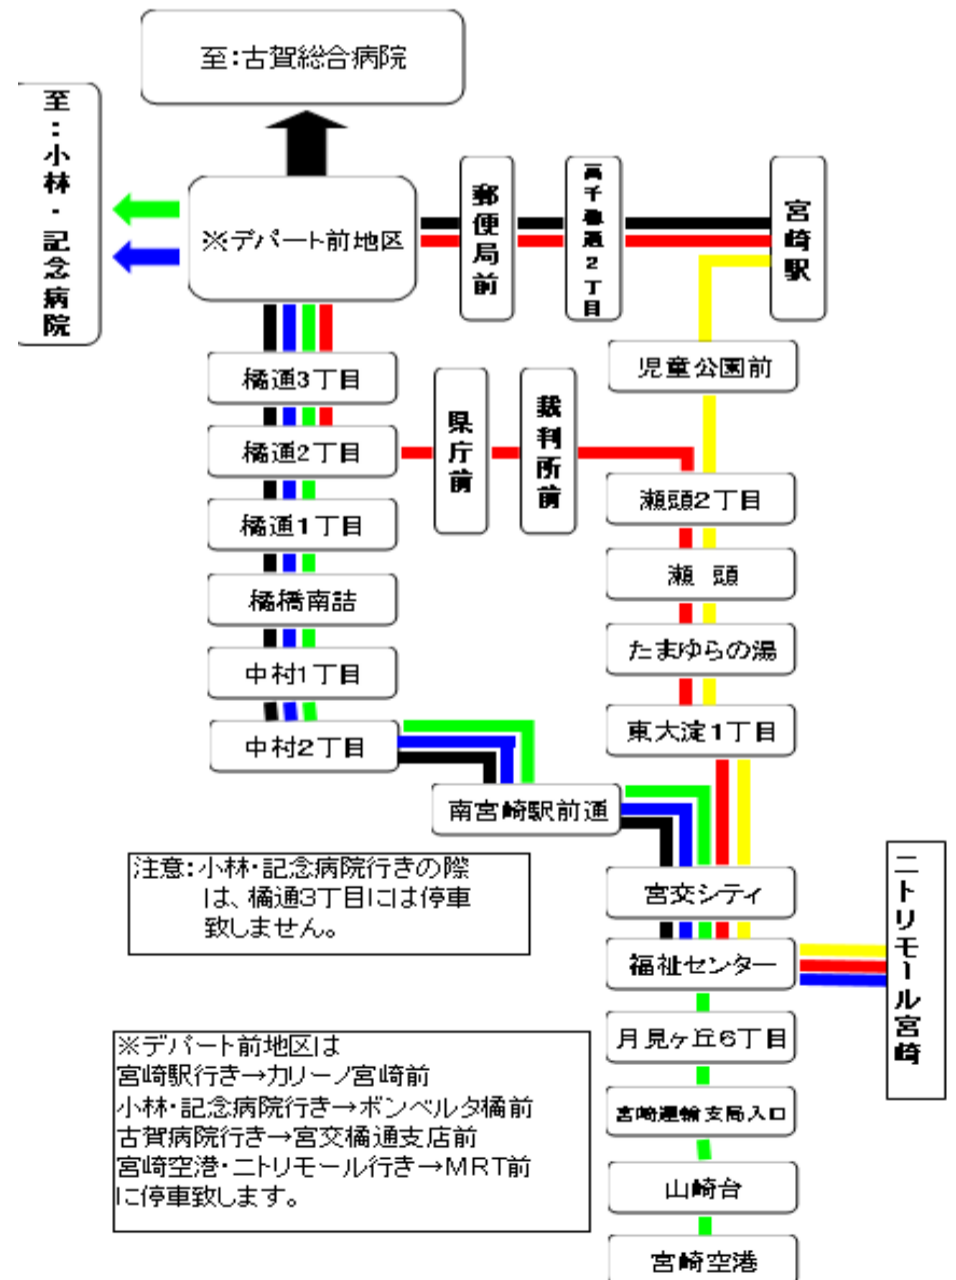

#### ■土曜ダイヤ

・6:15発東宮団地→北高校行き

記載しているダイヤ以外は日祝と同じダイヤになります。  
ダイヤによって所要時間の違いがございますので時刻表をご確認ください。

## 路線図