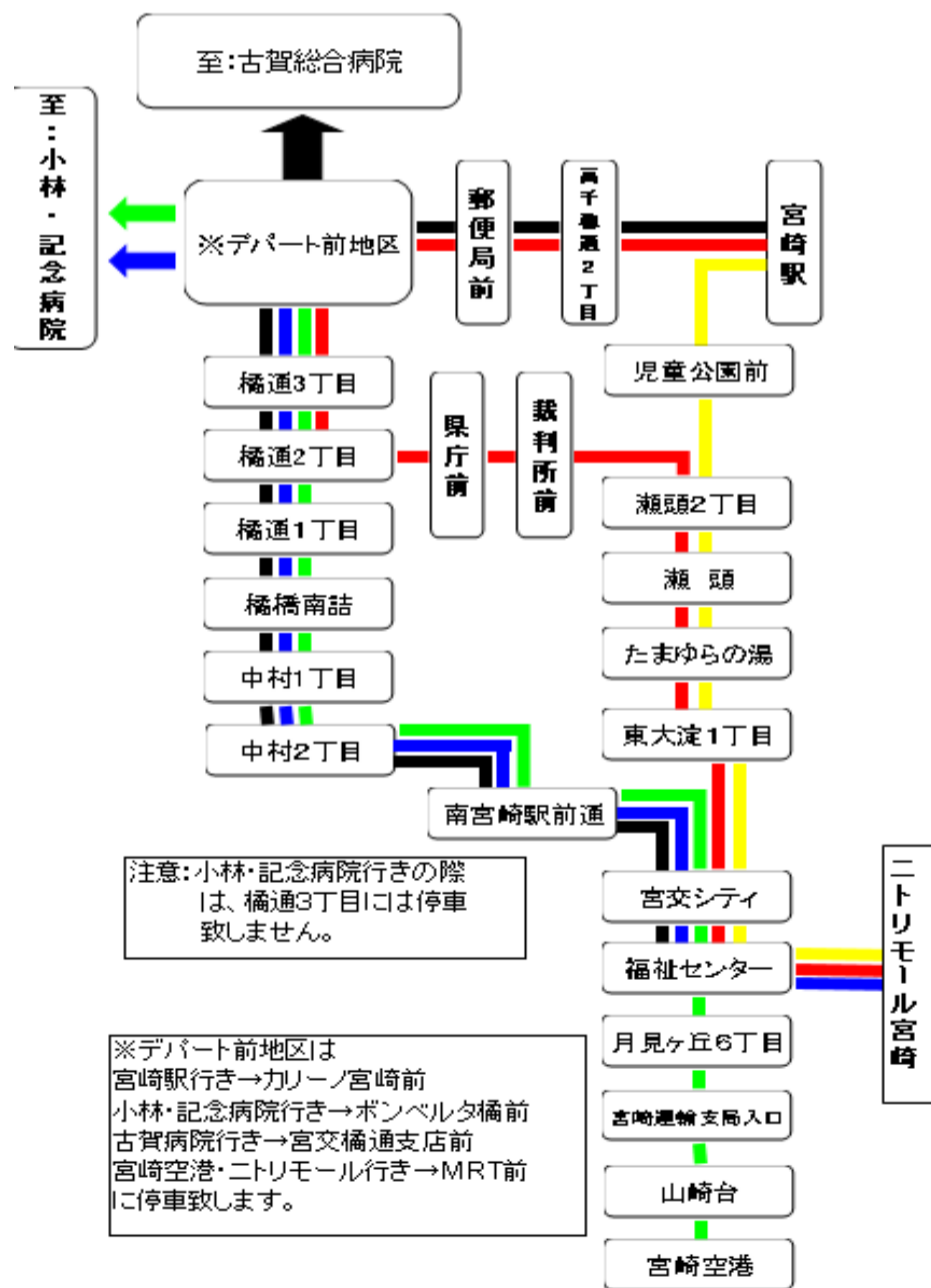

山:山形屋前に停車致します。

2019年10月1日現在

ニトリモール－福祉センター－宮崎市街地 宮崎空港－福祉センター－宮崎市街地 線時刻表

10月1日ダイヤ改正内容のお知らせ

1、平日ダイヤ

- ・東宮団地⇒宮崎駅は一部時刻を変更致します。
- ・七野⇒宮崎駅は一部の時刻を変更致します。
- ・青島⇒宮崎駅は一部の時刻を変更しております。

2、土曜ダイヤ

- ・東宮団地⇒宮崎駅は一部時刻を変更致します。
- ・七野⇒宮崎駅は一部の時刻を変更致します。
- ・青島⇒宮崎駅は一部の時刻を変更しております。

3、日曜祝日ダイヤ

- ・東宮団地⇒宮崎駅は一部時刻を変更致します。
- ・七野⇒宮崎駅は一部の時刻を変更致します。
- ・青島⇒宮崎駅は一部の時刻を変更しております。

お問い合わせは

- ・バス案内センター: Tel 0985-32-0718 9:00～18:00(土日祝休み)
- ・宮崎中央営業所(路線バス): Tel 0985-73-9611 9:00～18:00

路線図