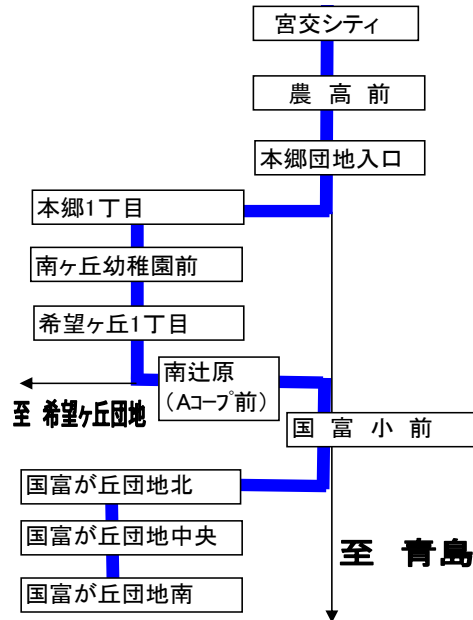

2020年4月1日現在.

本郷団地・国富が丘団地線 バス時刻表

改正内容

- ・9:20発宮交シティ→国富ヶ丘行きを9:50発に変更いたします。
- ・11:00発宮交シティ→国富ヶ丘行きを11:50発に変更いたします。
- ・16:45発宮交シティ→国富ヶ丘行きを増便いたします。

お問い合わせは

◎ 宮崎交通

- ・バス案内センター: Tel 0985-32-0718 9時~18時(土日祝休み)
- ・宮崎中央営業所: Tel 0985-73-9611 9時~18時

17

■宮交シティ→本郷団地・国富ヶ丘団地

宮交シティ	南部病院前	本郷1丁目	南ヶ丘幼稚園前	希望ヶ丘1丁目	(Aコープ前) 南辻原	国富が丘団地入口	国富が丘南
9:50	9:54	9:59	10:00	10:01	10:03	10:05	10:08
11:50	11:54	11:59	12:00	12:01	12:03	12:05	12:08
13:00	13:04	13:09	13:10	13:11	13:13	13:15	13:18
14:20	14:24	14:29	14:30	14:31	14:33	14:35	14:38
15:40	15:44	15:49	15:50	15:51	15:53	15:55	15:58
16:45	16:49	16:54	16:55	16:56	16:58	17:00	17:03