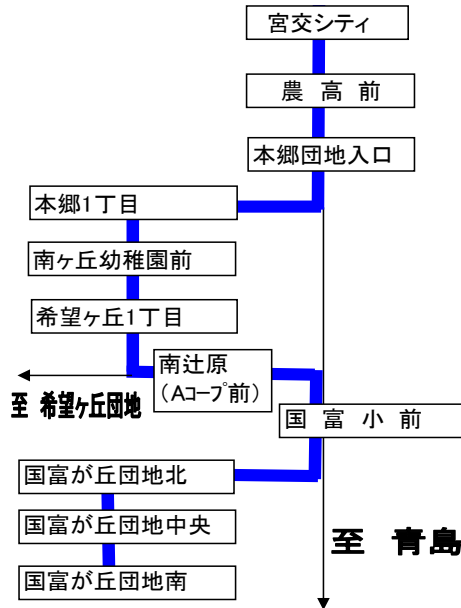

2020年4月1日現在

本郷団地・国富が丘団地線 バス時刻表

改正内容

- ・9:20発宮交シティ→国富ヶ丘行きを9:50発に変更いたします。
- ・11:00発宮交シティ→国富ヶ丘行きを11:50発に変更いたします。
- ・16:35発宮交シティ→国富ヶ丘行きを増便いたします。

お問い合わせは

◎ 宮崎交通

・バス案内センター: Tel 0985-32-0718 9時~18時(土日祝休み)

・宮崎中央営業所 : Tel 0985-73-9611 9時~18時

17

■宮交シティ→本郷団地・国富ヶ丘団地

宮交シティ	南部病院前	本郷1丁目	南ヶ丘幼稚園前	希望ヶ丘1丁目	(Aコープ前) 南辻原	国富が丘団地入口	国富が丘南
9:50	9:54	9:59	10:00	10:01	10:03	10:05	10:08
11:50	11:54	11:59	12:00	12:01	12:03	12:05	12:08
13:00	13:04	13:09	13:10	13:11	13:13	13:15	13:18
14:20	14:24	14:29	14:30	14:31	14:33	14:35	14:38
15:40	15:44	15:49	15:50	15:51	15:53	15:55	15:58
16:45	16:49	16:54	16:55	16:56	16:58	17:00	17:03