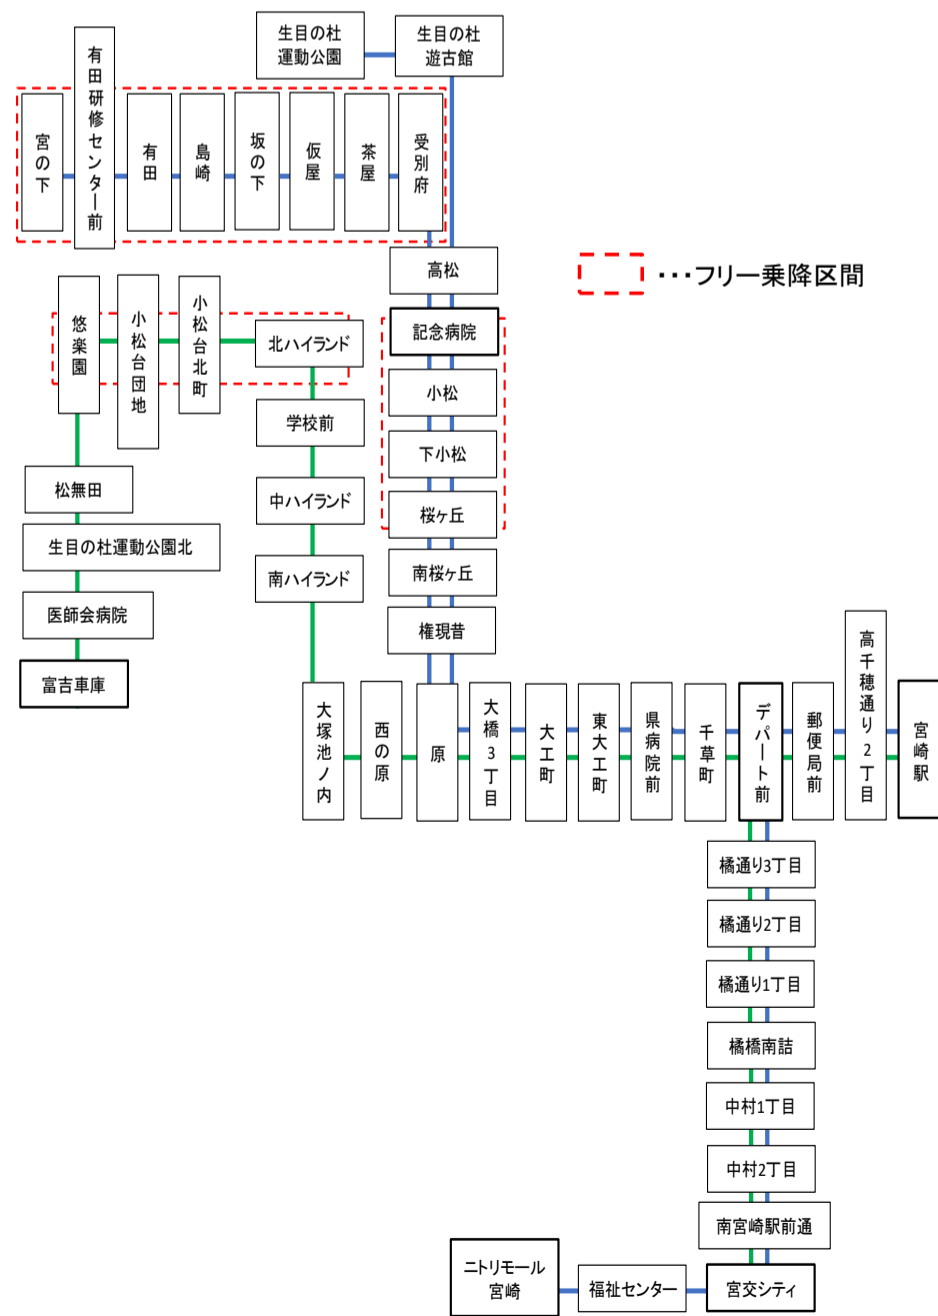

※この時刻は、主な停留所の時刻を記載しております。各停留所の時刻については「宮崎交通のホームページ」で検索または、お客様案内センター☎0985-32-0718 9:00~18:00(土日祝休み)までお問い合わせ下さい。

月曜日～金曜日ダイヤ

宮交シティ・宮崎駅—小松台団地—悠楽園

富吉車庫	医師会病院	悠楽園	団小松地台	北ハイド	ラ南ハイド	ラ南ハイド	宮崎駅	宮交シティ	宮交シティ①	宮崎駅②	ナナイロ前	山形屋前	県病院前	団小松地台	悠楽園	医師会病院	富吉車庫	
...	...	7:18	7:20	7:23	7:25	7:26	→	7:49	...	7:50	→	7:54	7:57	8:12	8:14	8:25	8:28	
...	...	7:30	7:32	7:35	7:37	7:38	→	7:55	...	8:20	→	8:31	→	8:34	8:48	8:50	9:04	
...	...	7:50	7:52	7:54	7:56	7:57	→	8:20	...	8:40	→	8:44	8:47	9:02	9:04	9:15	9:18	
...	...	8:10	8:12	8:14	8:16	8:17	→	8:40	...	9:07	→	9:11	9:14	9:29	9:31	9:42	9:45	
...	...	8:50	8:52	8:54	8:56	8:57	→	9:20	...	9:35	→	9:39	9:42	9:57	9:59	10:10	10:13	
9:30	9:33	9:44	9:46	9:48	9:50	9:51	→	10:14	9:45	→	9:56	→	9:59	10:13	10:15	10:26	10:29	
10:40	10:43	10:54	10:56	10:58	11:00	11:01	→	11:18	...	10:07	→	10:11	10:14	10:29	10:31	10:42	10:45	
11:25	11:28	11:39	11:41	11:43	11:45	11:46	→	12:03	...	10:47	→	10:51	10:54	11:09	11:11	11:22	11:25	
12:16	12:19	12:30	12:32	12:34	12:36	12:37	→	12:54	...	11:00	→	11:11	→	11:14	11:28	11:30	11:44	
12:40	12:43	12:54	12:56	12:58	13:00	13:01	→	13:24	...	11:47	→	11:51	11:54	12:09	12:11	12:22	12:25	
12:56	12:59	13:10	13:12	13:14	13:16	13:17	→	13:34	...	12:37	→	12:41	12:44	12:59	13:01	13:12	13:15	
13:50	13:53	14:04	14:06	14:08	14:10	14:11	→	14:34	...	13:27	→	13:31	13:34	13:49	13:51	14:02	14:05	
14:10	14:13	14:24	14:26	14:28	14:30	14:31	→	14:48	...	14:40	→	14:51	→	14:54	15:08	15:10	15:24	
...	...	14:50	14:52	14:54	14:56	14:57	→	15:14	...	...	→	...	...	...	...	...	...	
15:10	15:13	15:24	15:26	15:28	15:30	15:31	→	15:48	...	15:47	→	15:51	15:54	16:09	16:11	...	...	
15:40	15:43	15:54	15:56	15:58	16:00	16:01	→	16:24	...	...	→	...	...	...	...	...	...	
...	...	16:10	16:12	16:14	16:16	16:17	→	16:40	...	17:20	→	17:31	→	17:34	17:48	17:50	...	...
...	...	16:50	16:52	16:54	16:56	16:57	→	17:20	...	18:20	→	18:31	→	18:34	18:48	18:50	...	...
...	...	17:05	17:07	17:09	17:11	17:12	→	17:29	...	19:20	→	19:31	→	19:34	19:48	19:50	...	...
...	...	17:46	17:49	18:00	18:02	18:04	→	18:30	...	20:20	→	20:31	→	20:34	20:48	20:50	...	...
...	...	20:00	20:02	20:04	20:06	20:07	→	20:30	...	...	→	...	...	...	...	...	...	...