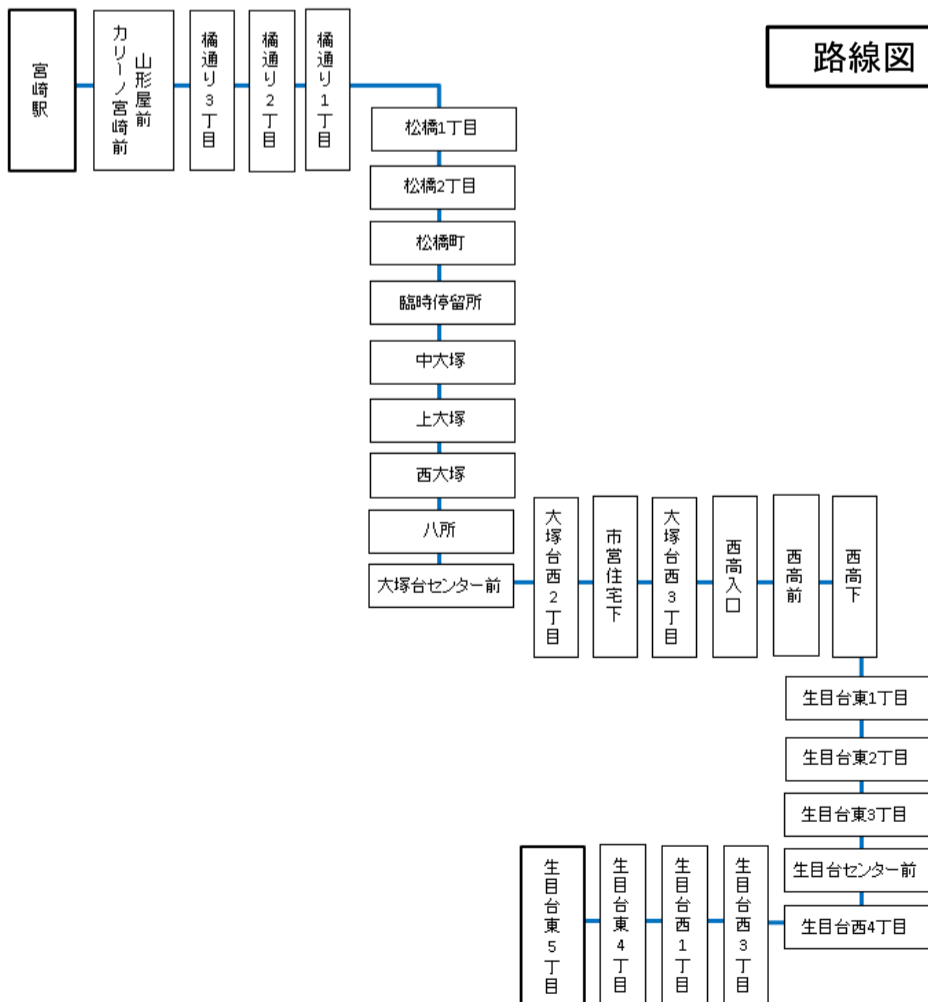

※インターネットでご覧の際は「九州のバス時刻表」で検索お願い致します

2024年10月1日現在

44 宮崎駅～高松橋経由～生目台東5丁目  
バス時刻表

路線図

10月1日ダイヤ改正内容のお知らせ

・2024年10月1日～2025年3月31日までの期間は宮崎大橋経由での運行となります。

お問い合わせは 宮崎交通

・バス案内センター: Tel 0985-32-0718 月～土 7:00～18:00 日祝 9:00～18:00