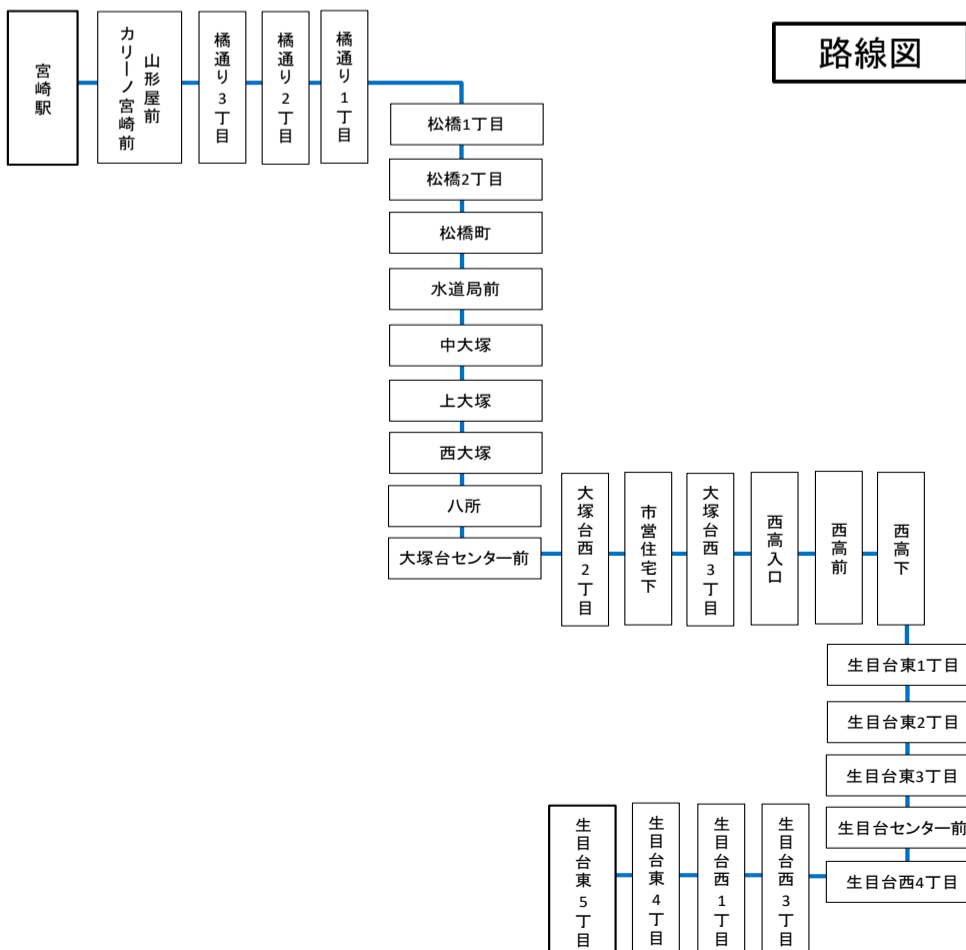

※インターネットでご覧の際は「九州のバス時刻表」で検索お願い致します

2022年2月7日現在

44 宮崎駅～高松橋経由～生目台東5丁目 バス時刻表

2月7日ダイヤ改正内容のお知らせ

コロナウイルスの影響により、下記の便を当面の間減便いたします。

- ■平日ダイヤ
  - ・宮崎駅20:50発→生目台東5丁目行き
  - ・宮崎駅21:50発→生目台東5丁目行き
- ■土曜ダイヤ
  - ・宮崎駅20:40発→生目台東5丁目行き

お問い合わせは **宮崎交通**

- ・バス案内センター: Tel 0985-32-0718 9:00～18:00(土日祝休み)
- ・宮崎中央営業所(路線バス): Tel 0985-73-9611 9:00～18:00