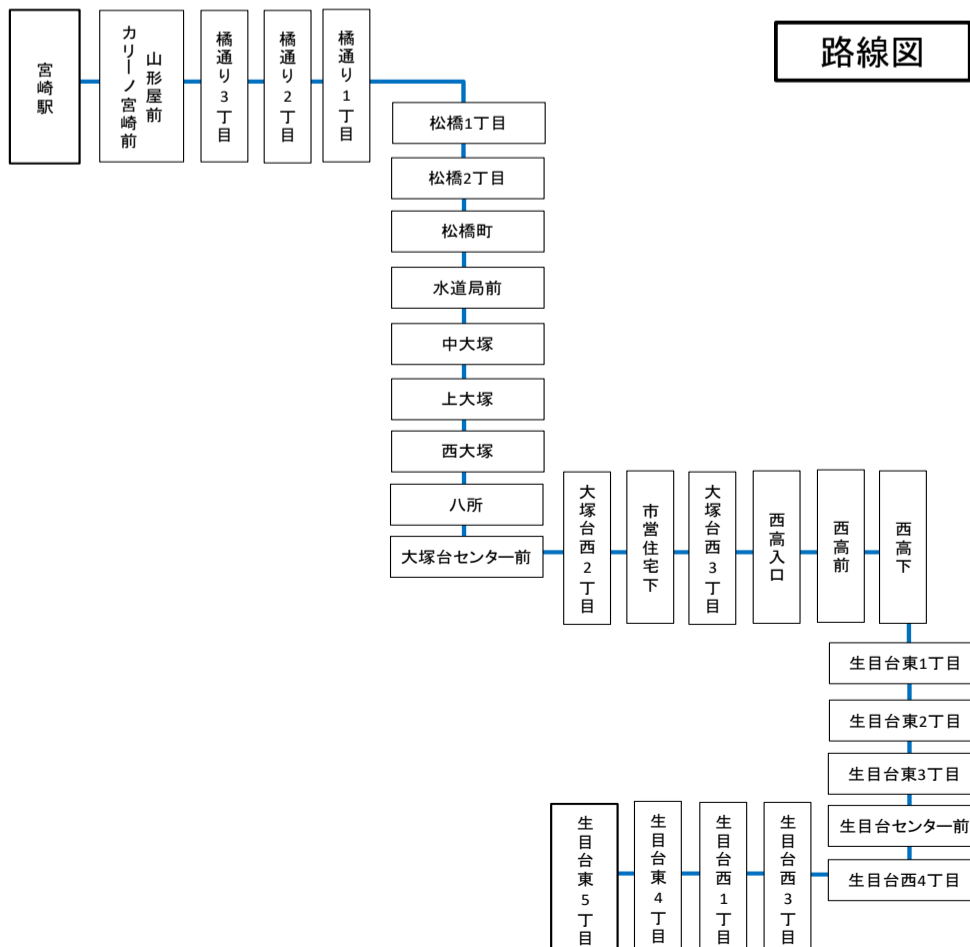

※インターネットでご覧の際は「九州のバス時刻表」で検索お願い致します

2021年1月13日現在

44 宮崎駅～高松橋経由～生目台東5丁目 バス時刻表

1月13日ダイヤ改正内容のお知らせ

- ■平日ダイヤ
  - ・コロナウイルスの影響により、一部便をしばらくの間減便いたします。
- ■土曜ダイヤ
  - 変更はございません。
- ■日曜祝日ダイヤ
  - 変更はございません。

14