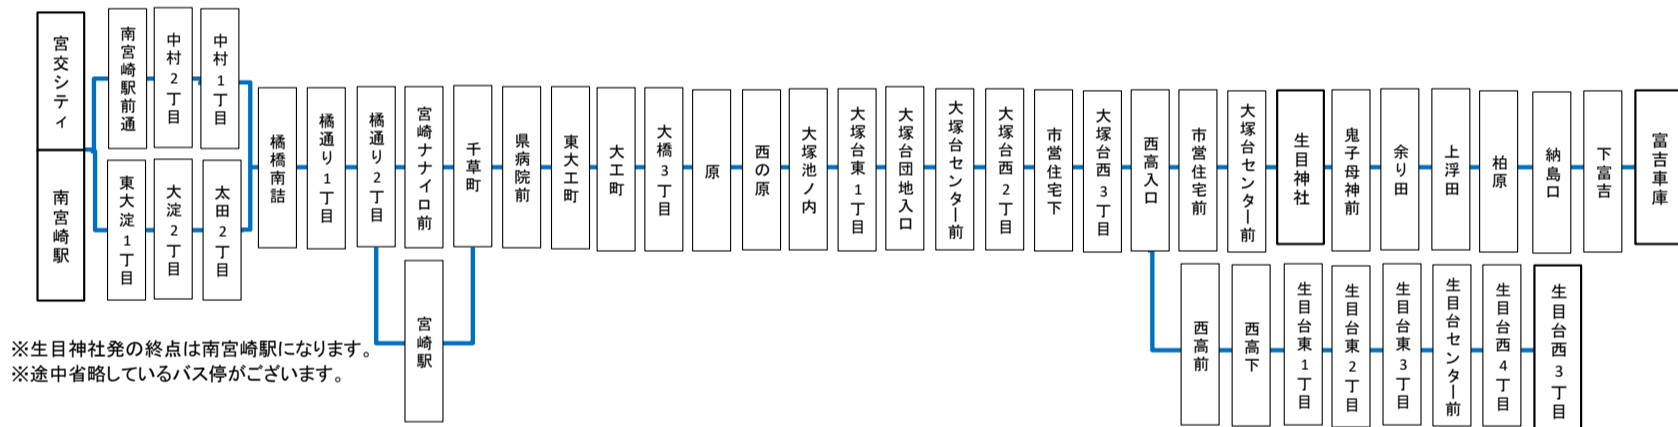

西3丁目	センター前	東3丁目	東1丁目	生目台	西高下	富吉車庫	生目神社	住宅前	市営	西3丁目	住宅下	市営	西2丁目	センター前	大塚台	池ノ内	大塚	県病院前	宮崎駅	3橋通	2太目	シテイ交	南宮崎
...	...	...	...	...	...	7:27	7:37	7:39	7:42	7:43	7:44	7:46	7:51	7:59	8:06	8:12	8:19	→	8:23	...	...	...	...
...	...	...	...	...	...	...	8:09	8:11	8:14	8:15	8:16	8:18	8:23	8:30	8:37	8:43	8:50	→	8:54	...	...	...	...
...	...	...	...	...	...	...	8:42	8:44	8:47	8:48	8:49	8:51	8:56	9:03	9:10	9:16	9:23	→	9:27	...	...	...	...
9:12	9:14	9:15	9:17	9:19	→	→	→	→	9:22	9:23	9:24	9:26	9:31	9:38	9:45	9:51	→	10:00	...	...	...	...	
...	...	...	...	...	...	...	9:41	9:43	9:46	9:47	9:48	9:50	9:55	10:02	10:09	10:15	10:22	→	10:26	...	...	...	...
...	...	...	...	...	...	...	10:41	10:43	10:46	10:47	10:48	10:50	10:55	11:02	11:09	11:15	11:22	→	11:26	...	...	...	...
...	...	...	...	...	...	...	11:11	11:13	11:16	11:17	11:18	11:20	11:25	11:32	11:39	11:45	11:52	→	11:56	...	...	...	...
...	...	...	...	...	...	...	11:41	11:43	11:46	11:47	11:48	11:50	11:55	12:02	12:09	12:15	12:22	→	12:26	...	...	...	...
12:12	12:14	12:15	12:17	12:19	→	→	→	→	12:22	12:23	12:24	12:26	12:31	12:38	12:45	12:51	→	13:00	...	...	...	...	
...	...	...	...	...	...	...	12:41	12:43	12:46	12:47	12:48	12:50	12:55	13:02	13:09	13:15	13:22	→	13:26	...	...	...	...
...	...	...	...	...	...	...	13:41	13:43	13:46	13:47	13:48	13:50	13:55	14:02	14:09	14:15	14:22	→	14:26	...	...	...	...
14:12	14:14	14:15	14:17	14:19	→	→	→	→	14:22	14:23	14:24	14:26	14:31	14:38	14:45	14:51	→	15:00	...	...	...	...	
...	...	...	...	...	...	...	14:41	14:43	14:46	14:47	14:48	14:50	14:55	15:02	15:09	15:15	15:22	→	15:26	...	...	...	...
15:12	15:14	15:15	15:17	15:19	→	→	→	→	15:22	15:23	15:24	15:26	15:31	15:38	15:45	15:51	→	16:00	...	...	...	...	
...	...	...	...	...	...	...	15:41	15:43	15:46	15:47	15:48	15:50	15:55	16:02	16:09	16:15	16:22	→	16:26	...	...	...	...
16:12	16:14	16:15	16:17	16:19	→	→	→	→	16:22	16:23	16:24	16:26	16:31	16:38	16:45	16:51	→	17:00	...	...	...	...	
...	...	...	...	...	...	...	16:41	16:43	16:46	16:47	16:48	16:50	16:55	17:02	17:09	17:15	17:22	→	17:26	...	...	...	...
...	...	...	...	...	...	...	17:41	17:43	17:46	17:47	17:48	17:50	17:55	18:02	18:09	18:15	18:22	→	18:26	...	...	...	...
18:12	18:14	18:15	18:17	18:19	→	→	→	→	18:22	18:23	18:24	18:26	18:31	18:38	18:45	18:51	→	19:00	...	...	...	...	
...	...	...	...	...	...	...	18:41	18:43	18:46	18:47	18:48	18:50	18:55	19:02	19:09	19:15	19:22	→	19:26	...	...	...	...

日曜日・祝日ダイヤ

シテイ交	2中目	2太目	南橋詰	2橋通	宮崎駅	ナナイロ前	県病院前	原	池ノ内	大塚	東1丁目	大塚台	団地入口	センター前	大塚台	市営住宅下	生目神社	センター前	西3丁目	
8:17	8:19	→	8:21	8:24	8:32	→	8:39	8:43	8:46	8:48	8:49	8:51	8:54	→	9:03	9:05	...	...	...	...
8:47	→	8:51	8:52	8:55	9:03	→	9:10	9:14	9:17	9:19	9:20	9:22	9:25	9:31	...	...	...	...	...	...
9:47	→	9:51	9:52	9:55	10:03	→	10:10	10:14	10:17	10:19	10:20	10:22	10:25	10:31	...	...	...	...	...	...
10:17	→	10:21	10:22	10:25	10:33	→	10:40	10:44	10:47	10:49	10:50	10:52	10:55	11:01	...	...	...	...	...	...
10:47	→	10:51	10:52	10:55	11:03	→	11:10	11:14	11:17	11:19	11:20	11:22	11:25	11:31	...	...	...	...	...	...
11:17	11:19	→	11:21	11:24	11:32	→	11:39	11:43	11:46	11:48	11:49	11:51	11:54	→	12:03	12:05	...	...	...	...
11:47	→	11:51	11:52	11:55	12:03	→	12:10	12:14	12:17	12:19	12:20	12:22	12:25	12:31	...	...	...	...	...	...
12:47	→	12:51	12:52	12:55	13:03	→	13:10	13:14	13:17	13:19	13:20	13:22	13:25	13:31	...	...	...	...	...	...
13:17	13:19	→	13:21	13:24	13:32	→	13:39	13:43	13:46	13:48	13:49	13:51	13:54	→	14:03	14:05	...	...	...	...
13:47	→	13:51	13:52	13:55	14:03	→	14:10	14:14	14:17	14:19	14:20	14:22	14:25	14:31	...	...	...	...	...	...
14:17	14:19	→	14:21	14:24	14:32	→	14:39	14:43	14:46	14:48	14:49	14:51	14:54	→	15:03	15:05	...	...	...	...
14:47	→	14:51	14:52	14:55	15:03	→	15:10	15:14	15:17	15:19	15:20	15:22	15:25	15:31	...	...	...	...	...	...
15:17	15:19	→	15:21	15:24	15:32	→	15:39	15:43	15:46	15:48	15:49	15:51	15:54	→	16:03	16:05	...	...	...	...
15:47	→	15:51	15:52	15:55	16:03	→	16:10	16:14	16:17	16:19	16:20	16:22	16:25	16:31	...	...	...	...	...	...
16:47	→	16:51	16:52	16:55	17:03	→	17:10	17:14	17:17	17:19	17:20	17:22	17:25	17:31	...	...	...	...	...	...
17:17	17:19	→	17:21	17:24	17:32	→	17:39	17:43	17:46	17:48	17:49	17:51	17:54	→	18:03	18:05	...	...	...	...
17:47	→	17:52	17:54	17:57	18:05	→	18:12	18:16	18:19	18:21	18:22	18:24	18:27	18:33	...	...	...	...	...	...
18:17	18:19	→	18:21	18:24	18:32	→	18:39	18:43	18:46	18:48	18:49	18:51	18:54	→	19:03	19:05	...	...	...	...
18:47	→	18:52	18:54	18:57	19:05	→	19:12	19:16	19:19	19:21	19:22	19:24	19:27	19:33	...	...	...	...	...	...
19:17	19:19	→	19:21	19:24	19:32	→	19:39	19:43	19:46	19:48	19:49	19:51	19:54	→	20:03	20:05	...	...	...	...
19:47	→	19:51	19:52	19:55	20:03	→