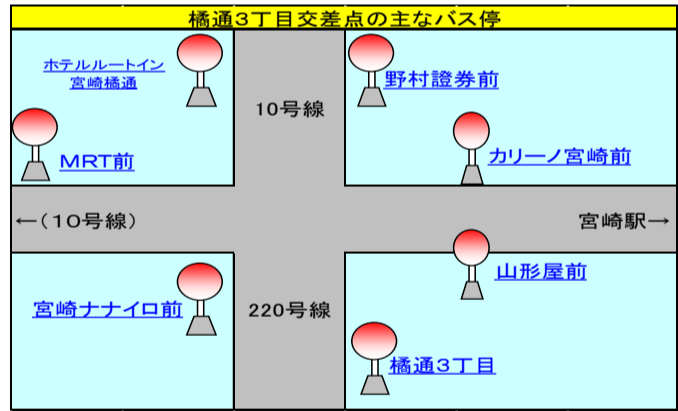

※この時刻は、主な停留所の時刻を記載しております。各停留所の時刻については「宮崎交通のホームページ」で検索または、お客様案内センターTEL0985-32-0718 9:00～18:00(土日祝休み)までお問い合わせ下さい。

2021年1月13日現在.

宮交シティ—宮崎駅—県病院—生目台西3丁目 バス時刻表

1月13日ダイヤ改正内容のお知らせ

ボンベルタ橋前が宮崎ナナイロ前へとバス停名を変更します。

- 平日ダイヤ
 - ・コロナウイルスの影響により、一部便をしばらくの間減便いたします。
- 土曜・日祝ダイヤ
 - ・コロナウイルスの影響により、一部便をしばらくの間減便いたします。