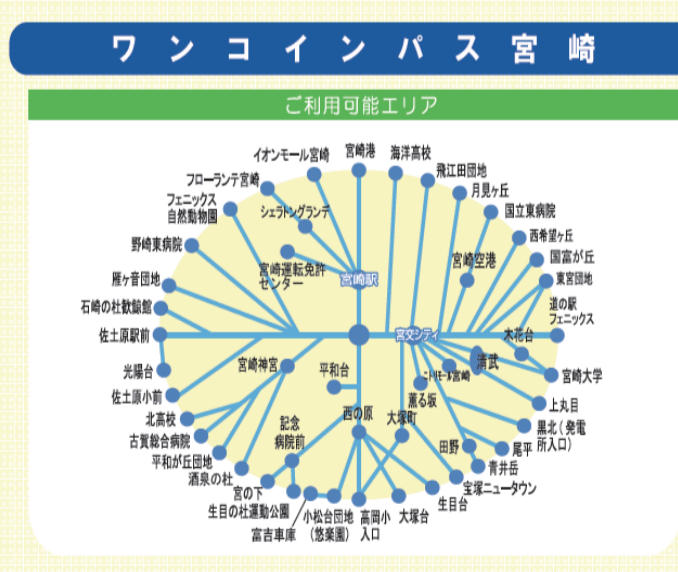

※この時刻は、主な停留所の時刻を記載しております。各停留所の時刻については「宮崎交通のホームページ」で検索または、お客様案内センターTEL0985-32-0718 9:00～18:00(土日祝休み)までお問い合わせ下さい。

2021年1月13日現在.

宮交シティ—宮崎駅—県病院—生目台西3丁目 バス時刻表

1月13日ダイヤ改正内容のお知らせ

ボンベルタ橋前が宮崎ナナイロ前へとバス停名を変更します。

- 平日ダイヤ
 - ・コロナウイルスの影響により、一部便をしばらくの間減便いたします。
- 土曜・日祝ダイヤ
 - ・コロナウイルスの影響により、一部便をしばらくの間減便いたします。

土日祝日 1日乗り放題!!
宮崎・都城・延岡
市内近郊エリア内、どこまで乗っても
何回乗ってもたったの500円!!

500
コンビニでも買えるよ!

大人券 500円
子ども券(小学生) 250円

Instagram 宮崎交通アカウント【miyakoh_bus】フォローお願いします。

お問い合わせは **宮崎交通**
 ・バス案内センター: Tel 0985-32-0718 9:00～18:00(土日祝休み)
 ・宮崎中央営業所(路線バス): Tel 0985-73-9611 9:00～18:00