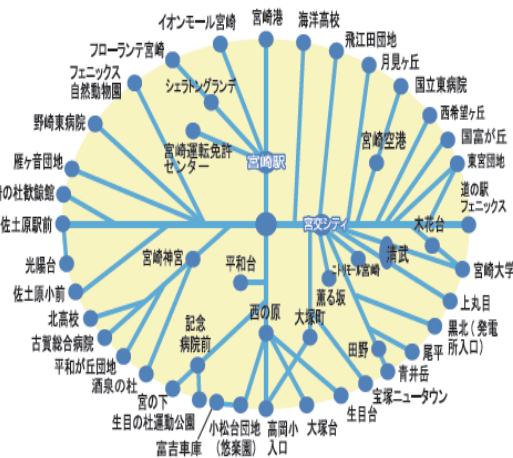

ワンコインバス 宮崎

ご利用可能エリア

土日祝日 1日乗り放題!!
宮崎・都城・延岡
市内近郊エリア内、どこまで乗っても
何回乗ってもたったの500円!!

ワンコインバス 大人券 500円
子ども券(小学生) 250円

コンビニでも買えるよ!

Instagram
宮崎交通アカウント【miyakoh_bus】フォローをお願いします。

土曜日ダイヤ

宮交シテイ	2中丁目	2太田目	南橋詰	橋通	橋通前	ポベルタ	原	池大ノ内	東大塚	団地入口	セ大塚	市営住宅下	生目神社	セ生目	西生目	南宮崎
8:25	→	8:29	8:32	8:36	8:39	8:43	8:46	8:48	8:49	8:51	8:54	→	9:03	9:05	→	8:22
8:55	→	8:59	9:00	9:03	9:07	9:10	9:14	9:17	9:19	9:20	9:22	9:25	9:31	→	10:03	8:52
9:25	→	9:29	9:29	9:32	9:36	9:39	9:43	9:46	9:48	9:49	9:51	9:54	→	10:03	10:05	9:22
9:55	→	9:59	10:00	10:03	10:07	10:10	10:14	10:17	10:19	10:20	10:22	10:25	10:31	→	→	→
10:25	→	10:29	10:30	10:33	10:37	10:40	10:44	10:47	10:49	10:50	10:52	10:55	11:01	→	→	→
10:55	→	10:59	11:00	11:03	11:07	11:10	11:14	11:17	11:19	11:20	11:22	11:25	11:31	→	→	→
11:25	→	11:29	11:32	11:36	11:39	11:43	11:46	11:48	11:49	11:51	11:54	→	12:03	12:05	→	→
11:55	→	11:59	12:00	12:03	12:07	12:10	12:14	12:17	12:19	12:20	12:22	12:25	12:31	→	→	→
12:25	→	12:29	12:32	12:36	12:39	12:43	12:46	12:48	12:49	12:51	12:54	→	13:03	13:05	→	→
12:55	→	12:59	13:00	13:03	13:07	13:10	13:14	13:17	13:19	13:20	13:22	13:25	13:31	→	→	→
13:25	→	13:29	13:32	13:36	13:39	13:43	13:46	13:48	13:49	13:51	13:54	→	14:03	14:05	→	→
13:55	→	13:59	14:00	14:03	14:07	14:10	14:14	14:17	14:19	14:20	14:22	14:25	14:31	→	→	→
14:25	→	14:29	14:32	14:36	14:39	14:43	14:46	14:48	14:49	14:51	14:54	→	15:03	15:05	→	→
14:55	→	14:59	15:00	15:03	15:07	15:10	15:14	15:17	15:19	15:20	15:22	15:25	15:31	→	→	→
15:25	→	15:29	15:32	15:36	15:39	15:43	15:46	15:48	15:49	15:51	15:54	→	16:03	16:05	→	→
15:55	→	15:59	16:00	16:03	16:07	16:10	16:14	16:17	16:19	16:20	16:22	16:25	16:31	→	→	→
16:25	→	16:29	16:32	16:36	16:39	16:43	16:46	16:48	16:49	16:51	16:54	→	17:03	17:05	→	→
16:55	→	16:59	17:00	17:03	17:07	17:10	17:14	17:17	17:19	17:20	17:22	17:25	17:31	→	→	→
17:25	→	17:29	17:32	17:36	17:39	17:43	17:46	17:48	17:49	17:51	17:54	→	18:03	18:05	→	→
17:55	→	18:00	18:02	18:05	18:09	18:12	18:16	18:19	18:21	18:22	18:24	18:27	18:33	→	→	→
18:25	→	18:29	18:32	18:36	18:39	18:43	18:46	18:48	18:49	18:51	18:54	→	19:03	19:05	→	→
18:55	→	19:00	19:02	19:05	19:09	19:12	19:16	19:19	19:21	19:22	19:24	19:27	19:33	→	→	→
19:25	→	19:29	19:32	19:36	19:39	19:43	19:46	19:48	19:49	19:51	19:54	→	20:03	20:05	→	→
19:55	→	19:59	20:00	20:03	20:07	20:10	20:14	20:17	20:19	20:20	20:22	20:25	20:31	→	→	→
20:45	→	20:49	20:50	20:53	20:57	21:00	21:04	21:07	21:09	21:10	21:12	21:15	21:21	→	→	→