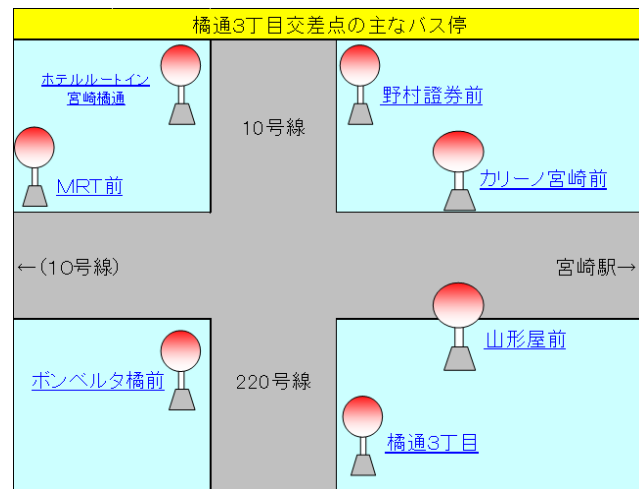

ワンコインバス 宮崎

ご利用可能エリア

土日祝日 1日乗り放題!!
宮崎・都城・延岡
市内近郊エリア内、どこまで乗っても
何回乗ってもたったの500円!!

ワンコインバス 大人券 500円
子ども券(小学生) 250円

コンビニでも買えるよ!

Instagram
宮崎交通アカウント【miyakoh_bus】フォローをお願いします。

土曜日ダイヤ

宮交シテイ	2中丁目	2太田目	南橋詰	橋通	橋通前	ポベルタ	原	池大ノ内	東大塚	団地入口	セ大塚	市営住宅下	生目神社	セ生目	西生目	南宮崎
8:25	→	8:29	8:32	8:36	8:39	8:43	8:46	8:48	8:49	8:51	8:54	→	9:03	9:05	→	8:22
8:55	→	8:59	9:00	9:03	9:07	9:10	9:14	9:17	9:19	9:20	9:22	9:25	9:31	→	10:03	8:52
9:25	→	9:29	9:29	9:32	9:36	9:39	9:43	9:46	9:48	9:49	9:51	9:54	→	10:03	10:05	9:22
9:55	→	9:59	10:00	10:03	10:07	10:10	10:14	10:17	10:19	10:20	10:22	10:25	10:31	→	→	→
10:25	→	10:29	10:30	10:33	10:37	10:40	10:44	10:47	10:49	10:50	10:52	10:55	11:01	→	→	→
10:55	→	10:59	11:00	11:03	11:07	11:10	11:14	11:17	11:19	11:20	11:22	11:25	11:31	→	→	→
11:25	→	11:29	11:32	11:36	11:39	11:43	11:46	11:48	11:49	11:51	11:54	→	12:03	12:05	→	→
11:55	→	11:59	12:00	12:03	12:07	12:10	12:14	12:17	12:19	12:20	12:22	12:25	12:31	→	→	→
12:25	→	12:29	12:32	12:36	12:39	12:43	12:46	12:48	12:49	12:51	12:54	→	13:03	13:05	→	→
12:55	→	12:59	13:00	13:03	13:07	13:10	13:14	13:17	13:19	13:20	13:22	13:25	13:31	→	→	→
13:25	→	13:29	13:32	13:36	13:39	13:43	13:46	13:48	13:49	13:51	13:54	→	14:03	14:05	→	→
13:55	→	13:59	14:00	14:03	14:07	14:10	14:14	14:17	14:19	14:20	14:22	14:25	14:31	→	→	→
14:25	→	14:29	14:32	14:36	14:39	14:43	14:46	14:48	14:49	14:51	14:54	→	15:03	15:05	→	→
14:55	→	14:59	15:00	15:03	15:07	15:10	15:14	15:17	15:19	15:20	15:22	15:25	15:31	→	→	→
15:25	→	15:29	15:32	15:36	15:39	15:43	15:46	15:48	15:49	15:51	15:54	→	16:03	16:05	→	→
15:55	→	15:59	16:00	16:03	16:07	16:10	16:14	16:17	16:19	16:20	16:22	16:25	16:31	→	→	→
16:25	→	16:29	16:32	16:36	16:39	16:43	16:46	16:48	16:49	16:51	16:54	→	17:03	17:05	→	→
16:55	→	16:59	17:00	17:03	17:07	17:10	17:14	17:17	17:19	17:20	17:22	17:25	17:31	→	→	→
17:25	→	17:29	17:32	17:36	17:39	17:43	17:46	17:48	17:49	17:51	17:54	→	18:03	18:05	→	→
17:55	→	18:00	18:02	18:05	18:09	18:12	18:16	18:19	18:21	18:22	18:24	18:27	18:33	→	→	→
18:25	→	18:29	18:32	18:36	18:39	18:43	18:46	18:48	18:49	18:51	18:54	→	19:03	19:05	→	→
18:55	→	19:00	19:02	19:05	19:09	19:12	19:16	19:19	19:21	19:22	19:24	19:27	19:33	→	→	→
19:25	→	19:29	19:32	19:36	19:39	19:43	19:46	19:48	19:49	19:51	19:54	→	20:03	20:05	→	→
19:55	→	19:59	20:00	20:03	20:07	20:10	20:14	20:17	20:19	20:20	20:22	20:25	20:31	→	→	→
20:45	→	20:49	20:50	20:53	20:57	21:00	21:04	21:07	21:09	21:10	21:12	21:15	21:21	→	→	→