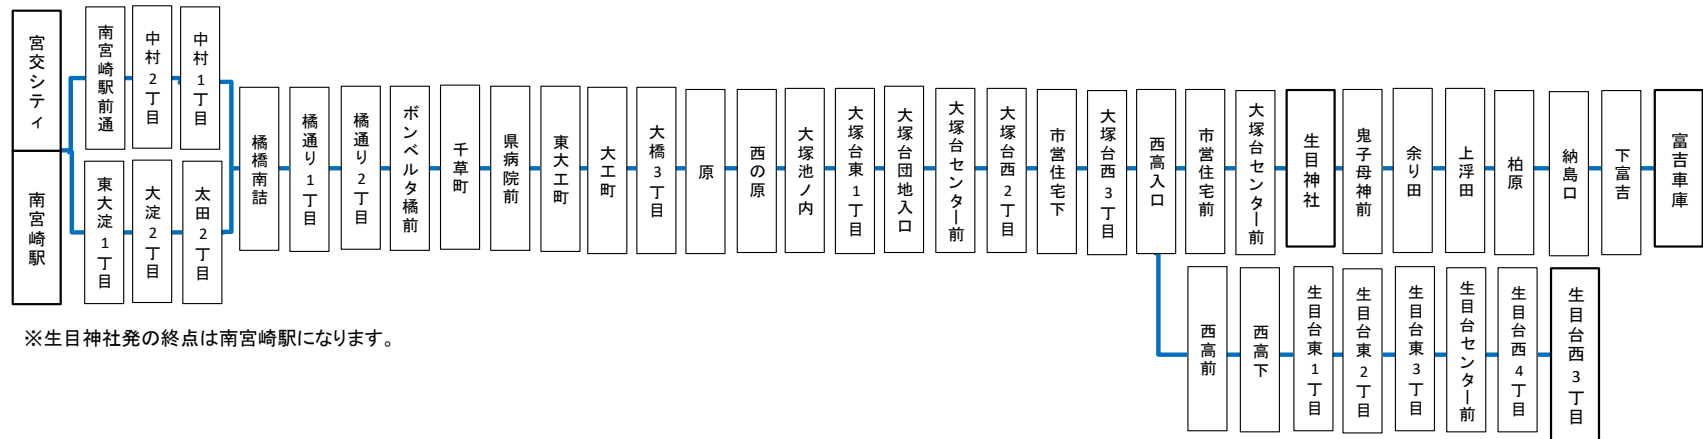

西3生目	セ生目	東3生目	東1生目	西高下	富吉車庫	生目神社	住宅前	西3大塚	住宅下	西2大塚	セ大塚	池大ノ内	県病院前	橋通	2太田	宮交シテイ	南宮崎
...	...	...	...	...	7:35	7:45	7:47	7:50	7:51	7:52	7:54	7:59	8:07	8:11	8:18	→	8:22
...	...	...	...	...	...	8:15	8:17	8:20	8:21	8:22	8:24	8:29	8:36	8:41	8:48	→	8:52
...	...	...	...	...	...	8:45	8:47	8:50	8:51	8:52	8:54	8:59	9:06	9:11	9:18	→	9:22
9:20	9:22	9:23	9:25	9:27	→	→	→	9:30	9:31	9:32	9:34	9:39	9:46	9:51	→	10:00	...
...	...	...	...	...	...	9:45	9:47	9:50	9:51	9:52	9:54	9:59	10:06	10:11	10:18	→	10:22
10:20	10:22	10:23	10:25	10:27	→	→	→	10:30	10:31	10:32	10:34	10:39	10:46	10:51	→	11:00	...
...	...	...	...	...	...	10:45	10:47	10:50	10:51	10:52	10:54	10:59	11:06	11:11	11:18	→	11:22
...	...	...	...	...	...	11:15	11:17	11:20	11:21	11:22	11:24	11:29	11:36	11:41	11:48	→	11:52
...	...	...	...	...	...	11:45	11:47	11:50	11:51	11:52	11:54	11:59	12:06	12:11	12:18	→	12:22
12:20	12:22	12:23	12:25	12:27	→	→	→	12:30	12:31	12:32	12:34	12:39	12:46	12:51	→	13:00	...
...	...	...	...	...	...	12:45	12:47	12:50	12:51	12:52	12:54	12:59	13:06	13:11	13:18	→	13:22
13:20	13:22	13:23	13:25	13:27	→	→	→	13:30	13:31	13:32	13:34	13:39	13:46	13:51	→	14:00	...
...	...	...	...	...	...	13:45	13:47	13:50	13:51	13:52	13:54	13:59	14:06	14:11	14:18	→	14:22
14:20	14:22	14:23	14:25	14:27	→	→	→	14:30	14:31	14:32	14:34	14:39	14:46	14:51	→	15:00	...
...	...	...	...	...	...	14:45	14:47	14:50	14:51	14:52	14:54	14:59	15:06	15:11	15:18	→	15:22
15:20	15:22	15:23	15:25	15:27	→	→	→	15:30	15:31	15:32	15:34	15:39	15:46	15:51	→	16:00	...
...	...	...	...	...	...	15:45	15:47	15:50	15:51	15:52	15:54	15:59	16:06	16:11	16:18	→	16:22
16:20	16:22	16:23	16:25	16:27	→	→	→	16:30	16:31	16:32	16:34	16:39	16:46	16:51	→	17:00	...
...	...	...	...	...	...	16:45	16:47	16:50	16:51	16:52	16:54	16:59	17:06	17:11	17:18	→	17:22
17:20	17:22	17:23	17:25	17:27	→	→	→	17:30	17:31	17:32	17:34	17:39	17:46	17:51	→	18:00	...
...	...	...	...	...	...	17:45	17:47	17:50	17:51	17:52	17:54	17:59	18:06	18:11	18:18	→	18:22
18:20	18:22	18:23	18:25	18:27	→	→	→	18:30	18:31	18:32	18:34	18:39	18:46	18:51	→	19:00	...
...	...	...	...	...	...	18:45	18:47	18:50	18:51	18:52	18:54	18:59	19:06	19:11	19:18	→	19:22

日曜日・祝日ダイヤ

宮交シテイ	2中丁目	2太田目	南橋詰	橋通	橋通前	ポベルタ	原	池大ノ内	東大塚	団地入口	セ大塚	市営住宅下	生目神社	セ生目	西生目	南宮崎
8:25	→	8:29	8:32	8:36	8:39	8:43	8:46	8:48	8:49	8:51	8:54	→	9:03	9:05	→	8:22
8:55	→	8:59	9:00	9:03	9:07	9:10	9:14	9:17	9:19	9:20	9:22	9:25	9:31	→	10:03	8:52
9:25	→	9:29	9:29	9:32	9:36	9:39	9:43	9:46	9:48	9:49	9:51	9:54	→	10:03	10:05	9:22
9:55	→	9:59	10:00	10:03	10:07	10:10	10:14	10:17	10:19	10:20	10:22	10:25	10:31	→	→	→
10:25	→	10:29	10:30	10:33	10:37	10:40	10:44	10:47	10:49	10:50	10:52	10:55	11:01	→	→	→
10:55	→	10:59	11:00	11:03	11:07	11:10	11:14	11:17	11:19	11:20	11:22	11:25	11:31	→	→	→
11:25	→	11:29	11:32	11:36	11:39	11:43	11:46	11:48	11:49	11:51	11:54	→	12:03	12:05	→	→
11:55	→	11:59	12:00	12:03	12:07	12:10	12:14	12:17	12:19	12:20	12:22	12:25	12:31	→	→	→
12:25	→	12:29	12:32	12:36	12:39	12:43	12:46	12:48	12:49	12:51	12:54	→	13:03	13:05	→	→
12:55	→	12:59	13:00	13:03	13:07	13:10	13:14	13:17	13:19	13:20	13:22	13:25	13:31	→	→	→
13:25	→	13:29	13:32	13:36	13:39	13:43	13:46	13:48	13:49	13:51	13:54	→	14:03	14:05	→	→
13:55	→	13:59	14:00	14:03	14:07	14:10	14:14	14:17	14:19	14:20	14:22	14:25	14:31	→	→	→
14:25	→	14:29	14:32	14:36	14:39	14:43	14:46	14:48	14:49	14:51	14:54	→	15:03	15:05	→	→
14:55	→	14:59	15:00	15:03	15:07	15:10	15:14	15:17	15:19	15:20	15:22	15:25	15:31	→	→	→
15:25	→	15:29	15:32	15:36	15:39	15:43	15:46	15:48	15:49	15:51	15:54	→	16:03	16:05	→	→
15:55	→	15:59	16:00	16:03	16:07	16:10	16:14	16:17	16:19	16:20	16:22	16:25	16:31	→	→	→
16:25	→	16:29	16:32	16:36	16:39	16:43	16:46	16:48	16:49	16:51	16:54	→	17:03	17:05	→	→
16:55	→	16:59	17:00	17:03	17:07	17:10	17:14	17:17	17:19	17:20	17:22	17:25	17:31	→	→	→
17:25	→	17:29	17:32	17:36	17:39	17:43	17:46	17:48	17:49	17:51	17:54	→	18:03	18:05	→	→
17:55	→	18:00	18:02	18:05	18:09	18:12	18:16	18:19	18:21	18:22	18:24	18:27	18:33	→	→	→
18:25	→	18:29	18:32	18:36	18:39	18:43	18:46	18:48	18:49	18:51	18:54	→	19:03	19:05	→	→
18:55	→	19:00	19:02	19:05	19:09	19:12	19:16	19:19	19:21	19:22	19:24	19:27	19:33	→	→	→
19:25	→	19:29	19:32	19:36	19:39	19:43	19:46	19:48	19:49	19:51	19:54	→	20:03	20:05	→	→
19:55	→	19:59	20:00	20:03	20:07	20:10	20:14	20:17	20:19	20:20	20:22	20:25	20:31	→	→	→
20:45	→	20:49	20:50	2