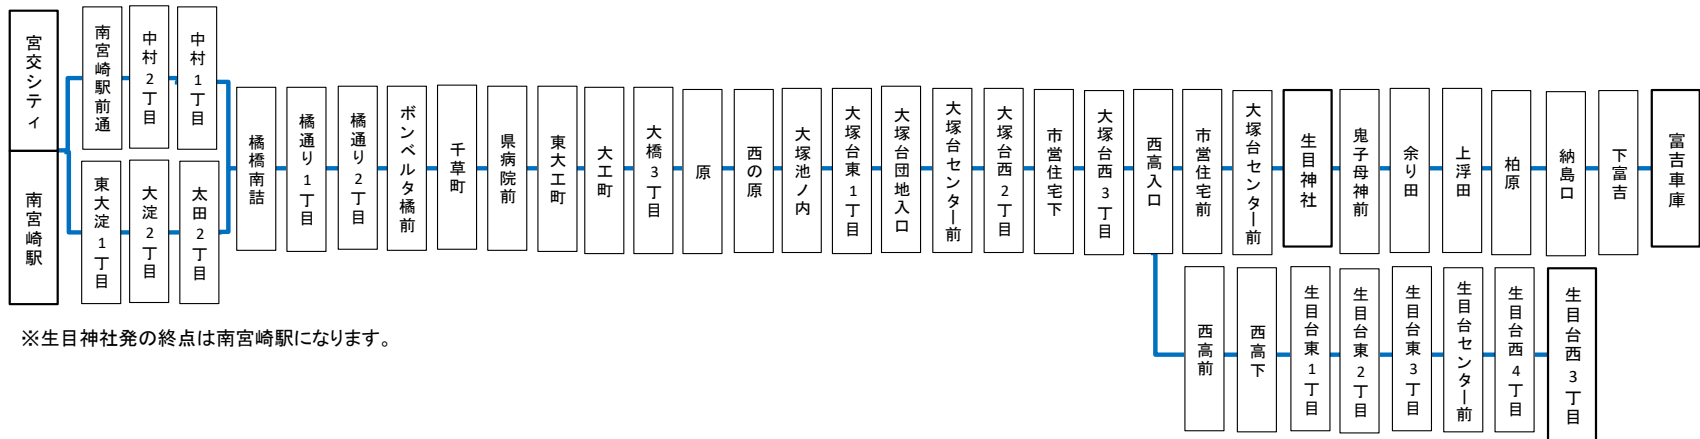

(富)・・・富吉車庫終点

土曜日ダイヤ

西3丁目	生目台	東3丁目	東1丁目	西高下	富吉車庫	生目神社	市営住宅前	西3丁目	大塚台	市営住宅前	西2丁目	大塚台	大塚台	池ノ内	県病院前	3橋目通	2太丁目	宮交シテイ	南宮崎駅
...	...	...	...	...	7:35	7:45	7:47	7:50	7:51	7:52	7:54	7:59	8:07	8:11	8:18	→	8:22	8:22	8:22
...	...	...	...	...	...	8:15	8:17	8:20	8:21	8:22	8:24	8:29	8:36	8:41	8:48	→	8:52	8:52	8:52
9:20	9:22	9:23	9:25	9:27	→	→	→	9:30	9:31	9:32	9:34	9:39	9:46	9:51	→	10:00	10:00	10:00	...
10:20	10:22	10:23	10:25	10:27	→	→	→	10:30	10:31	10:32	10:34	10:39	10:46	10:51	→	11:00	11:00	11:00	...
...	...	...	...	...	...	...	...	...	...	...	...	...	...	...	...	...	...	...	...
12:20	12:22	12:23	12:25	12:27	→	→	→	12:30	12:31	12:32	12:34	12:39	12:46	12:51	→	13:00	13:00	13:00	...
13:20	13:22	13:23	13:25	13:27	→	→	→	13:30	13:31	13:32	13:34	13:39	13:46	13:51	→	14:00	14:00	14:00	...
14:20	14:22	14:23	14:25	14:27	→	→	→	14:30	14:31	14:32	14:34	14:39	14:46	14:51	→	15:00	15:00	15:00	...
15:20	15:22	15:23	15:25	15:27	→	→	→	15:30	15:31	15:32	15:34	15:39	15:46	15:51	→	16:00	16:00	16:00	...
16:20	16:22	16:23	16:25	16:27	→	→	→	16:30	16:31	16:32	16:34	16:39	16:46	16:51	→	17:00	17:00	17:00	...
17:20	17:22	17:23	17:25	17:27	→	→	→	17:30	17:31	17:32	17:34	17:39	17:46	17:51	→	18:00	18:00	18:00	...
18:20	18:22	18:23	18:25	18:27	→	→	→	18:30	18:31	18:32	18:34	18:39	18:46	18:51	→	19:00	19:00	19:00	...
...	...	...	...	...	...	...	...	...	...	...	...	...	...	...	...	...	...	...	...

日曜日・祝日ダイヤ