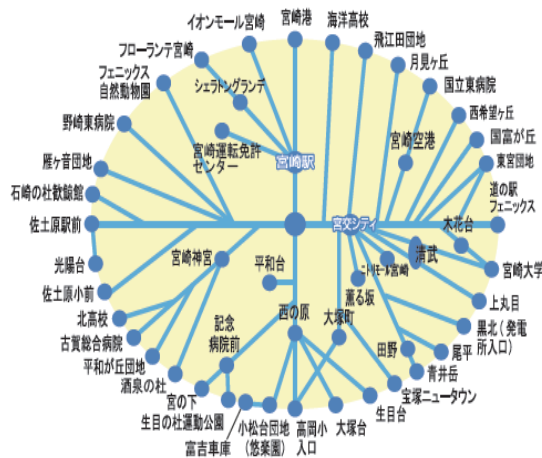

#### ■土曜ダイヤ

日祝と同じダイヤになります。  
ダイヤによって所要時間の違いがございますので時刻表をご確認ください。

#### ■日祝ダイヤ

- ・変更はございません。

詳細は時刻表をご確認ください。

お問い合わせは **宮崎交通**

・バス案内センター: Tel 0985-32-0718 9:00~18:00(土日祝休)

・宮崎中央営業所(路線バス): Tel 0985-73-9611 9:00~18:

13

### ワンコインバス 宮崎

ご利用可能エリア

**土日祝日 1日乗り放題!!**  
宮崎・都城・延岡  
市内近郊エリア内、どこまで乗っても  
何回乗ってもたったの500円!!

**ワンコインバス** 大人券 500円  
子ども券(小学生) 250円

コンビニでも買えるよ!

Instagram  
宮崎交通アカウント【miyakoh\_bus】フォローお願いします。