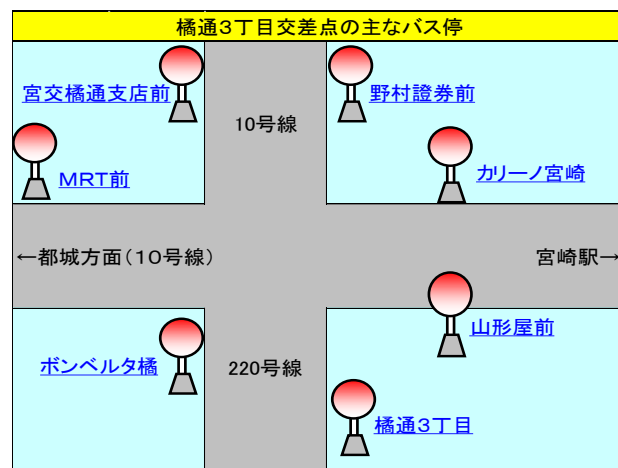

#### ■土曜ダイヤ

日祝と同じダイヤになります。  
ダイヤによって所要時間の違いがございますので時刻表をご確認ください。

#### ■日祝ダイヤ

- ・変更はございません。

詳細は時刻表をご確認ください。

お問い合わせは **宮崎交通**

・バス案内センター: Tel 0985-32-0718 9:00~18:00(土日祝休)

・宮崎中央営業所(路線バス): Tel 0985-73-9611 9:00~18:

13

### ワンコインバス 宮崎

ご利用可能エリア

**土日祝日 1日乗り放題!!**  
宮崎・都城・延岡  
市内近郊エリア内、どこまで乗っても  
何回乗ってもたったの500円!!

**ワンコインバス** 大人券 500円  
子ども券(小学生) 250円

コンビニでも買えるよ!

Instagram  
宮崎交通アカウント【miyakoh\_bus】フォローお願いします。