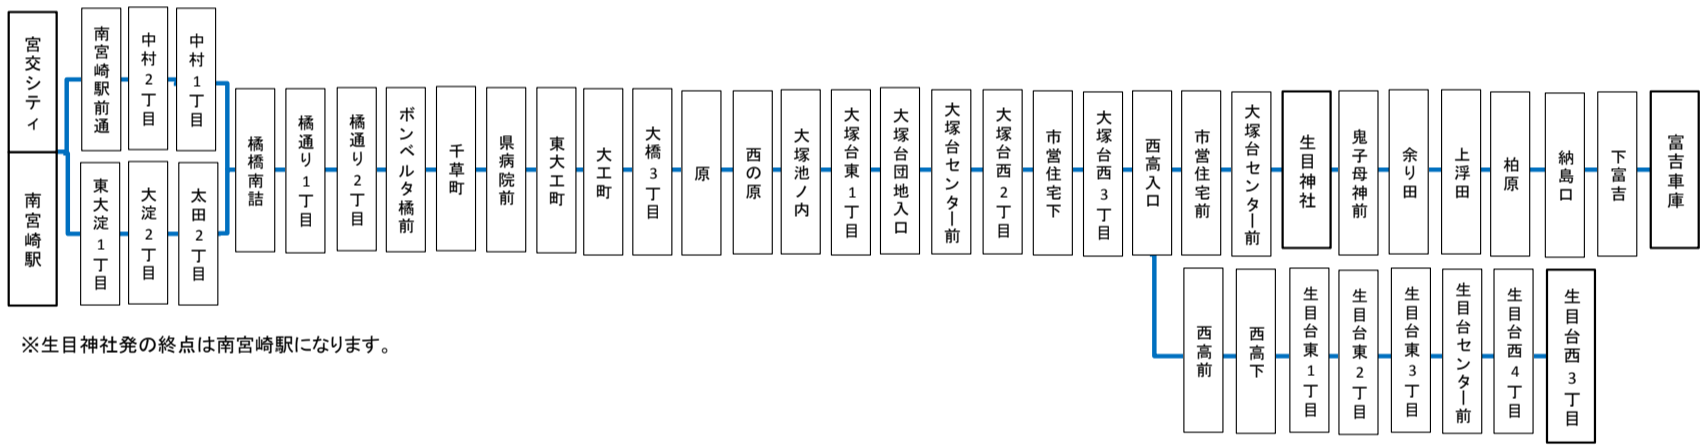

(富)・・・富吉車庫終点

土曜日ダイヤ

西3	セ	東3	東1	西	富	生	住	西	大	市	西	セ	池	県	3	2	宮	南	
目	目	目	目	目	吉	目	市	2	塚	台	2	ン	ノ	病	橋	太	交	宮	
6:05	6:07	6:08	6:10	6:12	→	→	→	6:15	6:16	6:17	6:19	6:24	6:32	6:36	→	6:45	→	→	→
7:00	7:02	7:03	7:05	7:07	→	→	→	7:10	7:11	7:12	7:14	7:19	7:27	(日大	→	7:51	→	→	→
...	...	...	...	...	7:35	7:45	7:47	7:50	7:51	7:52	7:54	7:59	8:07	8:11	8:18	→	8:22	→	8:22
...	...	...	...	...	...	8:15	8:17	8:20	8:21	8:22	8:24	8:29	8:37	8:41	8:48	→	8:52	→	8:52
...	...	...	...	...	...	8:45	8:47	8:50	8:51	8:52	8:54	8:59	9:07	9:11	9:18	→	9:22	→	9:22
9:20	9:22	9:23	9:25	9:27	→	→	→	9:30	9:31	9:32	9:34	9:39	9:47	9:51	→	10:00	→	10:00	→
...	...	...	...	...	...	9:45	9:47	9:50	9:51	9:52	9:54	9:59	10:07	10:11	10:18	→	10:22	→	10:22
10:20	10:22	10:23	10:25	10:27	→	→	→	10:30	10:31	10:32	10:34	10:39	10:47	10:51	→	11:00	→	11:00	→
...	...	...	...	...	...	10:45	10:47	10:50	10:51	10:52	10:54	10:59	11:07	11:11	11:18	→	11:22	→	11:22
...	...	...	...	...	...	11:15	11:17	11:20	11:21	11:22	11:24	11:29	11:37	11:41	11:48	→	11:52	→	11:52
...	...	...	...	...	...	11:45	11:47	11:50	11:51	11:52	11:54	11:59	12:07	12:11	12:18	→	12:22	→	12:22
12:20	12:22	12:23	12:25	12:27	→	→	→	12:30	12:31	12:32	12:34	12:39	12:47	12:51	→	13:00	→	13:00	→
...	...	...	...	...	...	12:45	12:47	12:50	12:51	12:52	12:54	12:59	13:07	13:11	13:18	→	13:22	→	13:22
13:20	13:22	13:23	13:25	13:27	→	→	→	13:30	13:31	13:32	13:34	13:39	13:47	13:51	→	14:00	→	14:00	→
...	...	...	...	...	...	13:45	13:47	13:50	13:51	13:52	13:54	13:59	14:07	14:11	14:18	→	14:22	→	14:22
14:20	14:22	14:23	14:25	14:27	→	→	→	14:30	14:31	14:32	14:34	14:39	14:47	14:51	→	15:00	→	15:00	→
...	...	...	...	...	...	14:45	14:47	14:50	14:51	14:52	14:54	14:59	15:07	15:11	15:18	→	15:22	→	15:22
15:20	15:22	15:23	15:25	15:27	→	→	→	15:30	15:31	15:32	15:34	15:39	15:47	15:51	→	16:00	→	16:00	→
...	...	...	...	...	...	15:45	15:47	15:50	15:51	15:52	15:54	15:59	16:07	16:11	16:18	→	16:22	→	16:22
16:20	16:22	16:23	16:25	16:27	→	→	→	16:30	16:31	16:32	16:34	16:39	16:47	16:51	→	17:00	→	17:00	→
...	...	...	...	...	...	16:45	16:47	16:50	16:51	16:52	16:54	16:59	17:07	17:11	17:18	→	17:22	→	17:22
17:20	17:22	17:23	17:25	17:27	→	→	→	17:30	17:31	17:32	17:34	17:39	17:47	17:51	→	18:00	→	18:00	→
...	...	...	...	...	...	17:45	17:47	17:50	17:51	17:52	17:54	17:59	18:07	18:11	18:18	→	18:22	→	18:22
18:20	18:22	18:23	18:25	18:27	→	→	→	18:30	18:31	18:32	18:34	18:39	18:47	18:51	→	19:00	→	19:00	→
...	...	...	...	...	...	18:45	18:47	18:50	18:51	18:52	18:54	18:59	19:07	19:11	19:18	→	19:22	→	19:22
19:20	19:22	19:23	19:25	19:27	→	→	→	19:30	19:31	19:32	19:34	19:39	19:47	19:51	→	20:00	→	20:00	→

日曜日・祝日ダイヤ