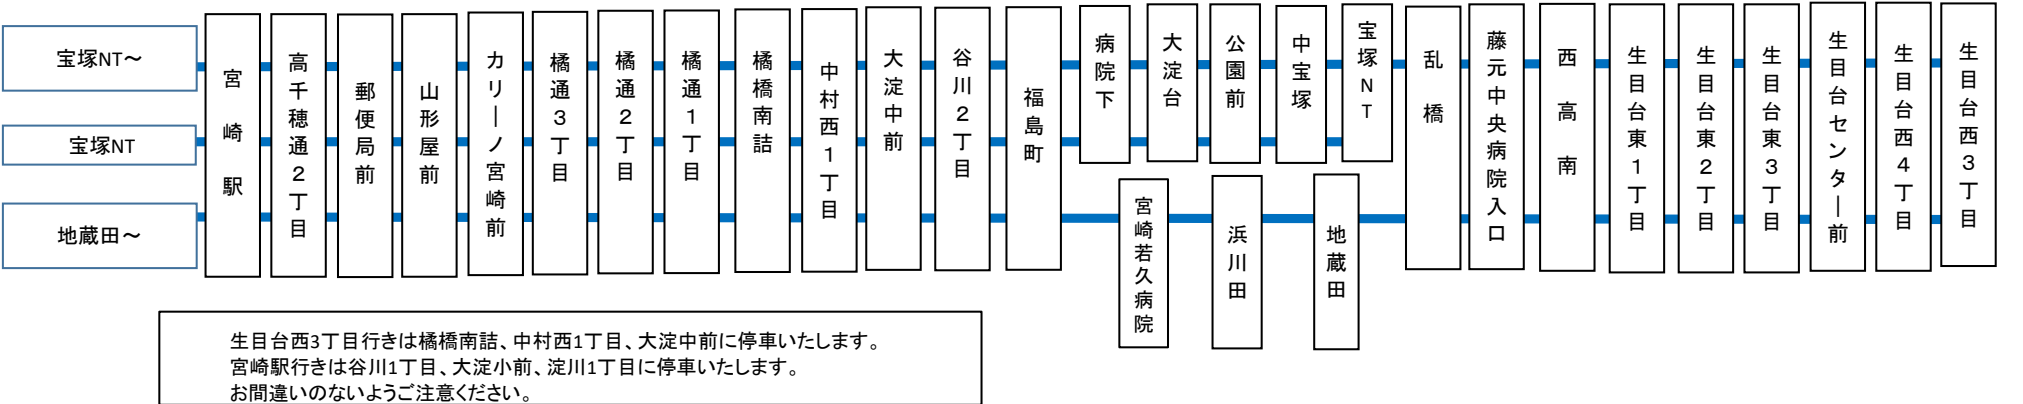

生目台西3丁目～宝塚NT～宮崎駅					生目台西3丁目～地蔵田～宮崎駅							
西生目台 3丁目	生目台 センター 前	藤元中央 病院入口	地蔵田	宝塚NT	大淀台	病院下	2谷丁目川	橋橋南詰	1橋丁目通	3橋丁目通	宮崎前 カリーノ	宮崎駅
7:35	7:37	7:43	→	7:47	7:49	7:51	7:54	→	7:58	8:01	8:03	8:08
8:15	8:17	8:23	→	8:27	8:29	8:31	8:34	→	8:38	8:41	8:43	8:48
9:35	9:37	9:43	→	9:47	9:49	9:51	9:54	→	9:58	10:01	10:03	10:08
10:50	10:52	10:58	→	11:02	11:04	11:06	11:09	→	11:13	11:16	11:18	11:23
11:40	11:42	11:48	→	11:52	11:54	11:56	11:59	→	12:03	12:06	12:08	12:13
13:40	13:42	13:48	→	13:52	13:54	13:56	13:59	→	14:03	14:06	14:08	14:13
14:40	14:42	14:48	→	14:52	14:54	14:56	14:59	→	15:03	15:06	15:08	15:13
15:40	15:42	15:48	→	15:52	15:54	15:56	15:59	→	16:03	16:06	16:08	16:13
17:30	17:32	17:38	→	17:42	17:44	17:46	17:49	→	17:53	17:56	17:58	18:03
18:40	18:42	18:48	→	18:52	18:54	18:56	18:59	→	19:03	19:06	19:08	19:13

2024年7月1日現在

宮崎駅～宝塚・地蔵田～生目台

40 宝塚ニュータウン
41 宝塚ニュータウン～生目台西3丁目
43 地蔵田～生目台西3丁目

7月1日ダイヤ改正内容のお知らせ

【平日ダイヤ】
・宮崎駅6:57発宮崎西高校行きを
県病院前地蔵田経由から県病院前西の原経由に経路変更いたします。
※経路変更に伴い、浜川田～西高南バス停は停車いたしません。

※インターネットでご覧の際は「九州のバス時刻表」で検索お願い致します

Instagram
宮崎交通アカウント【miyakoh_bus】フォローをお願いします。

お問い合わせは **宮崎交通**
・バス案内センター：Tel 0985-32-0718
月～土 7:00～18:00
日祝 9:00～18:00

月曜日～金曜日ダイヤ

宮崎駅～宝塚NT～生目台西3丁目					宮崎駅～地蔵田～生目台西3丁目							
西宮崎①	山形屋前	3橋丁目通	1橋丁目通	南詰	2谷丁目川	病院下	大淀台	宝塚NT	地蔵田	藤元中央 病院入口	生目台 センター 前	西生目台 3丁目
6:57	7:01	→	→	→	→	→	→	→	→	→	(西高前7:16)	
7:21	7:25	→	→	→	→	→	→	→	→	→	(西高前7:40)	
8:05	8:09	8:11	8:14	8:16	8:19	→	→	→	8:23	8:24	8:30	8:32
8:33	8:37	8:39	8:42	8:44	8:47	→	→	→	8:51	8:52	8:58	9:00
8:50	8:54	8:56	8:59	9:01	9:04	9:07	9:09	9:12	→	9:14	9:20	9:22
10:05	10:09	10:11	10:14	10:16	10:19	10:22	10:24	10:27	→	10:29	10:35	10:37
10:50	10:54	10:56	10:59	11:01	11:04	11:07	11:09	11:12	→	11:14	11:20	11:22
11:50	11:54	11:56	11:59	12:01	12:04	12:07	12:09	12:12	→	12:14	12:20	12:22
12:28	12:32	12:34	12:37	12:39	12:42	→	→	→	12:46	12:47	12:53	12:55
12:50	12:54	12:56	12:59	13:01	13:04	13:07	13:09	13:12	→	13:14	13:20	13:22
13:50	13:54	13:56	13:59	14:01	14:04	14:07	14:09	14:12	→	14:14	14:20	14:22
14:50	14:54	14:56	14:59	15:01	15:04	15:07	15:09	15:12	→	15:14	15:20	15:22
16:20	16:24	16:26	16:29	16:31	16:34	→	→	→	16:38	16:39	16:45	16:47
16:55	16:59	17:01	17:04	17:06	17:09	17:12	17:14	17:19	→	→	→	→
17:23	17:27	17:29	17:32	17:34	17:37	→	→	→	17:43	17:45	17:51	17:54
17:55	17:59	18:01	18:04	18:06	18:09	18:12	18:14	18:17	→	18:19	18:25	18:27
18:10	18:14	18:16	18:19	18:21	18:24	18:27	18:29	18:32	→	18:34	18:40	18:42
19:03	19:07	19:09	19:12	19:14	19:17	→	→	→	19:21	19:22	19:28	19:30
19:40	19:44	19:46	19:49	19:51	19:54	19:57	19:59	20:02	→	20:04	20:10	20:12

※…宮崎駅西②乗り場発

生目台西3丁目～宝塚NT～宮崎駅					生目台西3丁目～地蔵田～宮崎駅							
西生目台 3丁目	生目台 センター 前	藤元中央 病院入口	地蔵田	宝塚NT	大淀台	病院下	2谷丁目川	橋橋南詰	1橋丁目通	3橋丁目通	宮崎前 カリーノ	宮崎駅
7:10	7:12	7:18	7:20	→	→	→	7:26	→	7:32	7:35	7:37	7:39
7:17	7:19	7:25	→	7:29	7:32	7:34	7:37	→	7:43	7:46	7:48	7:50
7:35	7:37	7:43	7:45	→	→	→	7:51	→	7:57	8:00	8:02	8:04
7:42	7:44	7:50	→	7:54	7:57	7:59	8:02	→	8:08	8:11	8:13	8:15
8:20	8:22	8:28	→	8:32	8:35	8:37	8:40	→	8:46	8:49	8:51	8:53
8:42	8:44	8:50	→	8:54	8:57	8:59	9:02	→	9:08	9:11	9:13	9:15
9:17	9:19	9:25	→	9:29	9:32	9:34	9:37	→	9:43	9:46	9:48	9:50
9:47	9:49	9:55	→	9:59	10:02	10:04	10:07	→	10:13	10:16	10:18	10:20
10:47	10:49	10:55	→	10:59	11:01	11:03	11:06	→	11:10	11:13	11:15	11:20
11:27	11:29	11:35	11:37	→	→	→	11:43	→	11:47	11:50	11:52	11:57
11:47	11:49	11:55	→	11:59	12:01	12:03	12:06	→	12:10	12:13	12:15	12:20
13:17	13:19	13:25	13:27	→	→	→	13:33	→	13:37	13:40	13:42	13:47
13:47	13:49	13:55	→	13:59	14:01	14:03	14:06	→	14:10	14:13	14:15	14:20
15:47	15:49	15:55	→	15:59	16:01	16:03	16:06	→	16:10	16:13	16:15	16:20
...	...	...	...	17:19	17:22	17:24	17:27	→	17:33	17:36	17:38	17:40
18:52	18:54	19:00	19:02	→	→	→	19:08	→	19:12	19:15	19:17	19:22