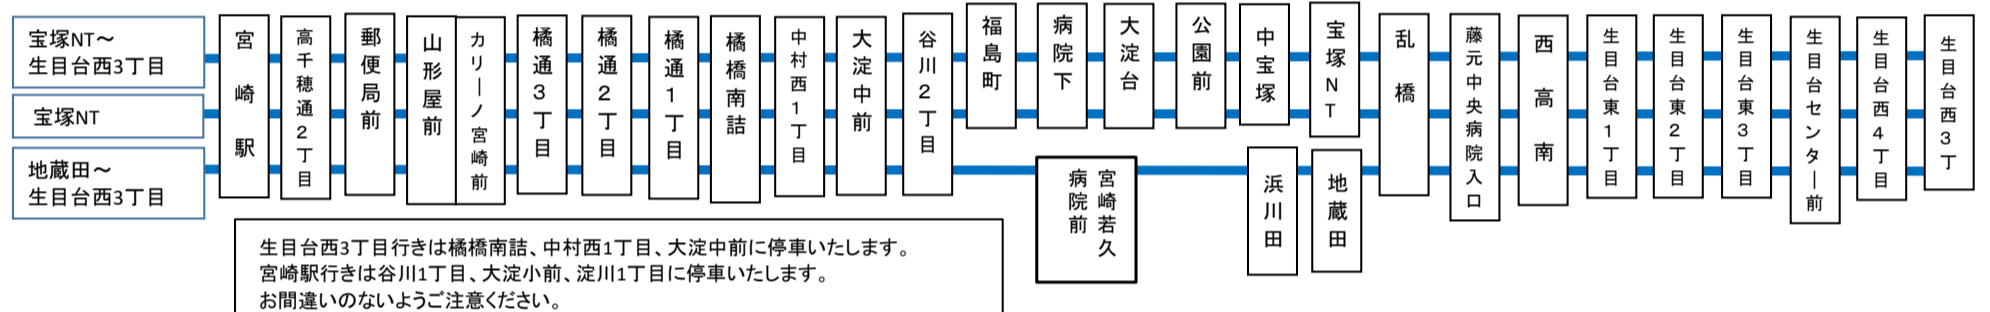

生目台西3丁目～宝塚NT～宮崎駅				生目台西3丁目～地蔵田～宮崎駅								
西生目台	生目台	藤元中央	地蔵田	宝塚NT	大淀台	病院下	2谷丁目川	橋橋南詰	1橋丁目通	3橋丁目通	宮崎前	宮崎
7:35	7:37	7:43	→	7:48	7:50	7:52	7:55	→	8:01	8:04	8:06	8:08
8:15	8:17	8:23	→	8:28	8:30	8:32	8:35	→	8:41	8:44	8:46	8:48
9:40	9:42	9:48	→	9:53	9:55	9:57	10:00	→	10:06	10:09	10:11	10:13
10:50	10:52	10:58	→	11:03	11:05	11:07	11:10	→	11:16	11:19	11:21	11:23
11:40	11:42	11:48	→	11:53	11:55	11:57	12:00	→	12:06	12:09	12:11	12:13
...	...	...	...	...	...	...	...	...	...	...	...	...
13:40	13:42	13:48	→	13:53	13:55	13:57	14:00	→	14:06	14:09	14:11	14:13
14:40	14:42	14:48	→	14:53	14:55	14:57	15:00	→	15:06	15:09	15:11	15:13
15:40	15:42	15:48	→	15:53	15:55	15:57	16:00	→	16:06	16:09	16:11	16:13
...	...	...	...	...	...	...	...	...	...	...	...	...
17:30	17:32	17:38	→	17:43	17:45	17:47	17:50	→	17:56	17:59	18:01	18:03
18:40	18:42	18:48	→	18:53	18:55	18:57	19:00	→	19:06	19:09	19:11	19:13

2021年4月1日現在

- 40 宮崎駅～宝塚・地蔵田～生目台 宝塚ニュータウン
- 41 宝塚ニュータウン～生目台西3丁目
- 43 地蔵田～生目台西3丁目

4月1日ダイヤ改正内容のお知らせ

4月1日より、以下の便を復便致します。

【平日ダイヤ】

- 宮崎駅19:40発→生目台西3丁目行き

※インターネットでご覧の際は「九州のバス時刻表」で検索お願い致します

Instagram 宮崎交通アカウント【miyakoh_bus】フォローをお願いします。

お問い合わせは **宮崎交通**
・バス案内センター: Tel 0985-32-0718 9:00～18:00(土日祝休み)
・宮崎中央営業所(路線バス): Tel 0985-73-9611 9:00～18:00

月曜日～金曜日ダイヤ

宮崎駅～宝塚NT～生目台西3丁目				宮崎駅～地蔵田～生目台西3丁目								
西宮崎①	山形屋前	3橋丁目通	1橋丁目通	南詰	2谷丁目川	病院下	大淀台	宝塚NT	地蔵田	藤元中央	生目台	生目台
6:57	7:01	→	→	→	→	→	→	→	→	→	(西高前7:16)	
7:19	7:23	→	→	→	→	→	→	→	7:35	7:37	(西高前7:39)	
8:05	8:09	8:11	8:14	8:16	8:19	→	→	→	8:23	8:24	8:30	8:32
8:33	8:37	8:39	8:42	8:44	8:47	→	→	→	8:51	8:52	8:58	9:00
8:50	8:54	8:56	8:59	9:01	9:04	9:07	9:09	9:12	→	9:14	9:20	9:22
10:05	10:09	10:11	10:14	10:16	10:19	10:22	10:24	10:27	→	10:29	10:35	10:37
10:50	10:54	10:56	10:59	11:01	11:04	11:07	11:09	11:12	→	11:14	11:20	11:22
11:50	11:54	11:56	11:59	12:01	12:04	12:07	12:09	12:12	→	12:14	12:20	12:22
12:28	12:32	12:34	12:37	12:39	12:42	→	→	→	12:46	12:47	12:53	12:55
12:50	12:54	12:56	12:59	13:01	13:04	13:07	13:09	13:12	→	13:14	13:20	13:22
13:50	13:54	13:56	13:59	14:01	14:04	14:07	14:09	14:12	→	14:14	14:20	14:22
...	...	...	...	...	...	...	...	...	...	...	...	...
14:50	14:54	14:56	14:59	15:01	15:04	15:07	15:09	15:12	→	15:14	15:20	15:22
...	...	...	...	...	...	...	...	...	...	...	...	...
16:20	16:24	16:26	16:29	16:31	16:34	→	→	→	16:38	16:39	16:45	16:47
16:55	16:59	17:01	17:04	17:06	17:09	17:12	17:14	17:19	...	...	...	...
17:23	17:27	17:29	17:32	17:34	17:37	→	→	→	17:41	17:42	17:48	17:50
17:55	17:59	18:01	18:04	18:06	18:09	18:12	18:14	18:17	→	18:19	18:25	18:27
18:12	18:16	18:18	18:21	18:23	18:26	→	→	→	18:30	18:31	18:37	18:39
18:40	18:44	18:46	18:49	18:51	18:54	18:57	18:59	19:02	→	19:04	19:10	19:12
19:03	19:07	19:09	19:12	19:14	19:17	→	→	→	19:21	19:22	19:28	19:30
19:40	19:44	19:46	19:49	19:51	19:54	19:57	19:59	20:02	→	20:04	20:10	20:12

生目台西3丁目～宝塚NT～宮崎駅				生目台西3丁目～地蔵田～宮崎駅								
西生目台	生目台	藤元中央	地蔵田	宝塚NT	大淀台	病院下	2谷丁目川	橋橋南詰	1橋丁目通	3橋丁目通	宮崎前	宮崎
7:10	7:12	7:18	7:20	→	→	→	7:26	→	7:32	7:35	7:37	7:39
7:17	7:19	7:25	→	7:30	7:32	7:34	7:37	→	7:43	7:46	7:48	7:50
7:35	7:37	7:43	7:45	→	→	→	7:51	→	7:57	8:00	8:02	8:04
7:42	7:44	7:50	→	7:55	7:57	7:59	8:02	→	8:08	8:11	8:13	8:15
8:15	8:17	8:23	→	8:28	8:30	8:32	8:35	→	8:41	8:44	8:46	8:48
8:42	8:44	8:50	→	8:55	8:57	8:59	9:02	→	9:08	9:11	9:13	9:15
9:17	9:19	9:25	→	9:30	9:32	9:34	9:37	→	9:43	9:46	9:48	9:50
9:47	9:49	9:55	→	10:00	10:02	10:04	10:07	→	10:13	10:16	10:18	10:20
10:47	10:49	10:55	→	11:00	11:02	11:04	11:07	→	11:13	11:16	11:18	11:20
11:27	11:29	11:35	11:37	→	→	→	11:43	→	11:49	11:52	11:54	11:56
11:47	11:49	11:55	→	12:00	12:02	12:04	12:07	→	12:13	12:16	12:18	12:20
...	...	...	...	...	...	...	...	...	...	...	...	...
13:17	13:19	13:25	13:27	→	→	→	13:32	→	13:38	13:41	13:43	13:45
13:47	13:49	13:55	→	14:00	14:02	14:04	14:07	→	14:13	14:16	14:18	14:20
...	...	...	...	...	...	...	...	...	...	...	...	...
15:47	15:49	15:55	→	16:00	16:02	16:04	16:07	→	16:13	16:16	16:18	16:20
...	...	...	...	...	...	...	...	...	...	...	...	...
...	...	...	...	17:19	17:22	17:24	17:27	→	17:33	17:36	17:38	17:42
18:52	18:54	19:00	19:02	→	→	→	19:07	→