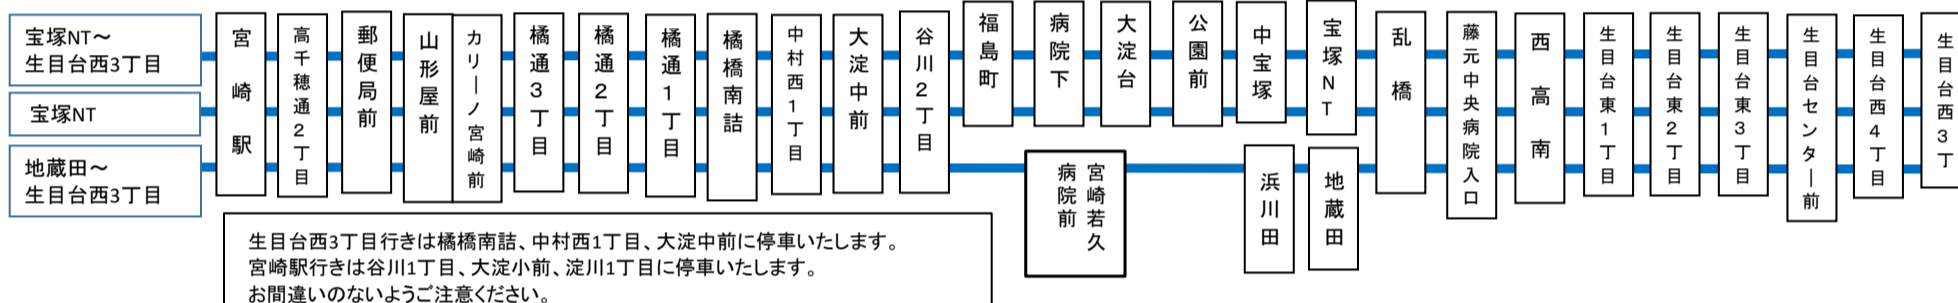

生目台西3丁目～宝塚NT～宮崎駅 生目台西3丁目～地蔵田～宮崎駅

生目台 西3丁目	生目台 センター 前	藤元中央 病院入口	地蔵田	宝塚NT	大淀台	病院下	2谷目川	橋橋南詰	1橋目通	3橋目通	宮崎前	宮崎駅
7:35	7:37	7:43	→	7:48	7:50	7:52	7:55	→	8:01	8:04	8:06	8:08
8:15	8:17	8:23	→	8:28	8:30	8:32	8:35	→	8:41	8:44	8:46	8:48
9:40	9:42	9:48	→	9:53	9:55	9:57	10:00	→	10:06	10:09	10:11	10:13
10:50	10:52	10:58	→	11:03	11:05	11:07	11:10	→	11:16	11:19	11:21	11:23
11:40	11:42	11:48	→	11:53	11:55	11:57	12:00	→	12:06	12:09	12:11	12:13
12:50	12:52	12:58	→	13:03	13:05	13:07	13:10	→	13:16	13:19	13:21	13:23
13:40	13:42	13:48	→	13:53	13:55	13:57	14:00	→	14:06	14:09	14:11	14:13
14:40	14:42	14:48	→	14:53	14:55	14:57	15:00	→	15:06	15:09	15:11	15:13
15:40	15:42	15:48	→	15:53	15:55	15:57	16:00	→	16:06	16:09	16:11	16:13
16:40	16:42	16:48	→	16:53	16:55	16:57	17:00	→	17:06	17:09	17:11	17:13
17:30	17:32	17:38	→	17:43	17:45	17:47	17:50	→	17:56	17:59	18:01	18:03
18:40	18:42	18:48	→	18:53	18:55	18:57	19:00	→	19:06	19:09	19:11	19:13

2021年1月13日現在

宮崎駅～宝塚・地蔵田～生目台

40 宝塚ニュータウン

41 宝塚ニュータウン～生目台西3丁目

43 地蔵田～生目台西3丁目

1月13日ダイヤ改正内容のお知らせ

新型コロナウイルスの影響により、一部ダイヤを減便致します。

※インターネットでご覧の際は「九州のバス時刻表」で検索お願い致します

Instagram
宮崎交通アカウント【miyakoh_bus】フォローをお願いします。

お問い合わせは

・バス案内センター：Tel 0985-32-0718 9:00～18:00(土日祝休み)

・宮崎中央営業所(路線バス)：Tel 0985-73-9611 9:00～18:00

12

月曜日～金曜日ダイヤ

宮崎駅～宝塚NT～生目台西3丁目 宮崎駅～地蔵田～生目台西3丁目

宮崎駅 西3丁目	山形屋前	3橋目通	1橋目通	南詰	2谷目川	病院下	大淀台	宝塚NT	地蔵田	藤元中央 病院入口	生目台 センター 前	生目台 西3丁目
6:57	7:01	→	→	→	→	→	→	→	→	→	→	(西高前7:16)
7:19	7:23	→	→	→	→	→	→	→	7:35	7:37	→	(西高前7:39)
8:05	8:09	8:11	8:14	8:16	8:19	→	→	→	8:23	8:24	8:30	8:32
8:33	8:37	8:39	8:42	8:44	8:47	→	→	→	8:51	8:52	8:58	9:00
8:50	8:54	8:56	8:59	9:01	9:04	9:07	9:09	9:12	→	9:14	9:20	9:22
10:05	10:09	10:11	10:14	10:16	10:19	10:22	10:24	10:27	→	10:29	10:35	10:37
10:50	10:54	10:56	10:59	11:01	11:04	11:07	11:09	11:12	→	11:14	11:20	11:22
11:50	11:54	11:56	11:59	12:01	12:04	12:07	12:09	12:12	→	12:14	12:20	12:22
12:28	12:32	12:34	12:37	12:39	12:42	→	→	→	12:46	12:47	12:53	12:55
12:50	12:54	12:56	12:59	13:01	13:04	13:07	13:09	13:12	→	13:14	13:20	13:22
13:50	13:54	13:56	13:59	14:01	14:04	14:07	14:09	14:12	→	14:14	14:20	14:22
14:08	14:12	14:14	14:17	14:19	14:22	→	→	→	14:26	14:27	14:33	14:35
14:50	14:54	14:56	14:59	15:01	15:04	15:07	15:09	15:12	→	15:14	15:20	15:22
16:20	16:24	16:26	16:29	16:31	16:34	→	→	→	16:38	16:39	16:45	16:47
16:55	16:59	17:01	17:04	17:06	17:09	17:12	17:14	17:19	→	→	→	→
17:23	17:27	17:29	17:32	17:34	17:37	→	→	→	17:41	17:42	17:48	17:50
17:55	17:59	18:01	18:04	18:06	18:09	18:12	18:14	18:17	→	18:19	18:25	18:27
18:12	18:16	18:18	18:21	18:23	18:26	→	→	→	18:30	18:31	18:37	18:39
18:40	18:44	18:46	18:49	18:51	18:54	18:57	18:59	19:02	→	19:04	19:10	19:12
19:03	19:07	19:09	19:12	19:14	19:17	→	→	→	19:21	19:22	19:28	19:30

生目台西3丁目～宝塚NT～宮崎駅 生目台西3丁目～地蔵田～宮崎駅

生目台 西3丁目	生目台 センター 前	藤元中央 病院入口	地蔵田	宝塚NT	大淀台	病院下	2谷目川	橋橋南詰	1橋目通	3橋目通	宮崎前	宮崎駅
7:10	7:12	7:18	7:20	→	→	→	7:26	→	7:32	7:35	7:37	7:39
7:17	7:19	7:25	→	7:30	7:32	7:34	7:37	→	7:43	7:46	7:48	7:50
7:35	7:37	7:43	7:45	→	→	→	7:51	→	7:57	8:00	8:02	8:04
7:42	7:44	7:50	→	7:55	7:57	7:59	8:02	→	8:08	8:11	8:13	8:15
8:15	8:17	8:23	→	8:28	8:30	8:32	8:35	→	8:41	8:44	8:46	8:48
8:42	8:44	8:50	→	8:55	8:57	8:59	9:02	→	9:08	9:11	9:13	9:15
9:17	9:19	9:25	→	9:30	9:32	9:34	9:37	→	9:43	9:46	9:48	9:50
9:47	9:49	9:55	→	10:00	10:02	10:04	10:07	→	10:13	10:16	10:18	10:20
10:47	10:49	10:55	→	11:00	11:02	11:04	11:07	→	11:13	11:16	11:18	11:20
11:27	11:29	11:35	11:37	→	→	→	11:43	→	11:49	11:52	11:54	11:56
11:47	11:49	11:55	→	12:00	12:02	12:04	12:07	→	12:13	12:16	12:18	12:20
13:17	13:19	13:25	13:27	→	→	→	13:32	→	13:38	13:41	13:43	13:45
13:47	13:49	13:55	→	14:00	14:02	14:04	14:07	→	14:13	14:16	14:18	14:20
14:47	14:49	14:55	→	15:00	15:02	15:04	15:07	→	15:13	15:16	15:18	15:20
15:47	15:49	15:55	→	16:00	16:02	16:04