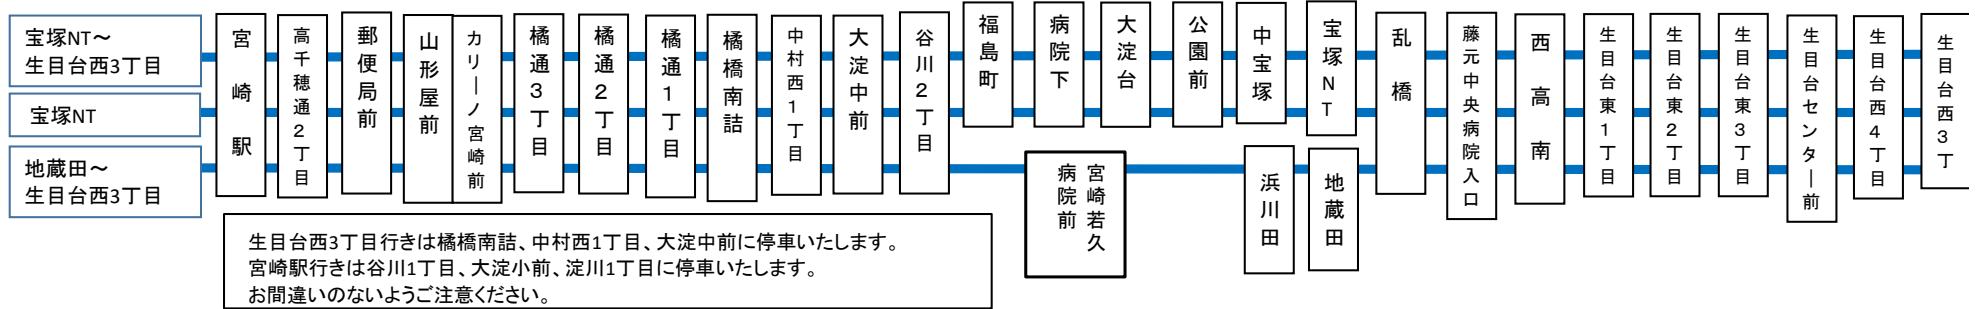

生目台西3丁目～宝塚NT～宮崎駅			生目台西3丁目～地蔵田～宮崎駅									
西3丁目	センター前	藤元入口中央	地蔵田	宝塚NT	大淀台	病院下	2谷丁目川	橋南詰	1橋丁目通	3橋丁目通	宮崎前	宮崎駅
7:35	7:37	7:43	→	7:48	7:50	7:52	7:55	→	8:01	8:04	8:06	8:08
8:15	8:17	8:23	→	8:28	8:30	8:32	8:35	→	8:41	8:44	8:46	8:48
9:40	9:42	9:48	→	9:53	9:55	9:57	10:00	→	10:06	10:09	10:11	10:13
10:50	10:52	10:58	→	11:03	11:05	11:07	11:10	→	11:16	11:19	11:21	11:23
11:40	11:42	11:48	→	11:53	11:55	11:57	12:00	→	12:06	12:09	12:11	12:13
12:50	12:52	12:58	→	13:03	13:05	13:07	13:10	→	13:16	13:19	13:21	13:23
13:40	13:42	13:48	→	13:53	13:55	13:57	14:00	→	14:06	14:09	14:11	14:13
14:40	14:42	14:48	→	14:53	14:55	14:57	15:00	→	15:06	15:09	15:11	15:13
15:40	15:42	15:48	→	15:53	15:55	15:57	16:00	→	16:06	16:09	16:11	16:13
16:40	16:42	16:48	→	16:53	16:55	16:57	17:00	→	17:06	17:09	17:11	17:13
17:30	17:32	17:38	→	17:43	17:45	17:47	17:50	→	17:56	17:59	18:01	18:03
18:40	18:42	18:48	→	18:53	18:55	18:57	19:00	→	19:06	19:09	19:11	19:13

2020年4月1日現在

宮崎駅～宝塚・地蔵田～生目台

40 宝塚ニュータウン

41 宝塚ニュータウン～生目台西3丁目

43 地蔵田～生目台西3丁目

4月1日ダイヤ改正内容のお知らせ

■月～金ダイヤ

- ・10:20発宮崎駅→生目台西3丁目行きを減便いたします。
- ・生目台西3丁目→宮崎駅行きは一部区間の時刻を変更しております。

■土曜ダイヤ

- ・生目台西3丁目発宮崎駅行き一部区間の時刻を変更致します。
- 記載しているダイヤ以外は日祝と同じダイヤになります。
- ダイヤによって所要時間の違いがございますので時刻表をご確認ください。

■日祝ダイヤ

- 生目台西3丁目発宮崎駅行き一部区間の時刻を変更致します。

※インターネットでご覧の際は「九州のバス時刻表」で検索お願い致します

Instagram 宮崎交通アカウント【miyakoh_bus】フォローお願いします。

お問い合わせは **宮崎交通**

- ・バス案内センター : Tel 0985-32-0718 9:00～18:00(土日祝休み)
- ・宮崎中央営業所(路線バス) : Tel 0985-73-9611 9:00～18:00

月曜日～金曜日ダイヤ

宮崎駅～宝塚NT～生目台西3丁目				宮崎駅～地蔵田～生目台西3丁目								
宮崎駅	山形屋前	3橋丁目通	1橋丁目通	南詰	2谷丁目川	病院下	大淀台	宝塚NT	地蔵田	藤元入口中央	センター前	西3丁目
6:55	6:59	→	→	→	→	→	→	→	→	→	→	(西高前7:14)
7:19	7:23	→	→	→	→	→	→	→	7:35	7:37	→	(西高前7:39)
8:05	8:09	8:11	8:14	8:16	8:19	→	→	→	8:23	8:24	8:30	8:32
8:35	8:39	8:41	8:44	8:46	8:49	→	→	→	8:53	8:54	9:00	9:02
8:50	8:54	8:56	8:59	9:01	9:04	9:07	9:09	9:12	→	9:14	9:20	9:22
10:00	10:04	10:06	10:09	10:11	10:14	10:17	10:19	10:22	→	10:24	10:30	10:32
10:50	10:54	10:56	10:59	11:01	11:04	11:07	11:09	11:12	→	11:14	11:20	11:22
11:50	11:54	11:56	11:59	12:01	12:04	12:07	12:09	12:12	→	12:14	12:20	12:22
12:30	12:34	12:36	12:39	12:41	12:44	→	→	→	12:48	12:49	12:55	12:57
12:50	12:54	12:56	12:59	13:01	13:04	13:07	13:09	13:12	→	13:14	13:20	13:22
13:50	13:54	13:56	13:59	14:01	14:04	14:07	14:09	14:12	→	14:14	14:20	14:22
14:10	14:14	14:16	14:19	14:21	14:24	→	→	→	14:28	14:29	14:35	14:37
14:50	14:54	14:56	14:59	15:01	15:04	15:07	15:09	15:12	→	15:14	15:20	15:22
16:00	16:04	16:06	16:09	16:11	16:14	→	→	→	16:18	16:19	16:25	16:27
16:20	16:24	16:26	16:29	16:31	16:34	→	→	→	16:38	16:39	16:45	16:47
16:55	16:59	17:01	17:04	17:06	17:09	17:12	17:14	17:19	→	→	→	→
17:25	17:29	17:31	17:34	17:36	17:39	→	→	→	17:43	17:44	17:50	17:52
17:55	17:59	18:01	18:04	18:06	18:09	18:12	18:14	18:17	→	18:19	18:25	18:27
18:10	18:14	18:16	18:19	18:21	18:24	→	→	→	18:28	18:29	18:35	18:37
18:40	18:44	18:46	18:49	18:51	18:54	18:57	18:59	19:02	→	19:04	19:10	19:12
19:05	19:09	19:11	19:14	19:16	19:19	→	→	→	19:23	19:24	19:30	19:32
19:40	19:44	19:46	19:49	19:51	19:54	19:57	19:59	20:02	→	20:04	20:10	20:12

生目台西3丁目～宝塚NT～宮崎駅			生目台西3丁目～地蔵田～宮崎駅									
西3丁目	センター前	藤元入口中央	地蔵田	宝塚NT	大淀台	病院下	2谷丁目川	橋南詰	1橋丁目通	3橋丁目通	宮崎前	宮崎駅
7:10	7:12	7:18	7:20	→	→	→	7:26	→	7:32	7:35	7:37	7:39
7:17	7:19	7:25	→	7:30	7:32	7:34	7:37	→	7:43	7:46	7:48	7:50
7:35	7:37	7:43	7:45	→	→	→	7:51	→	7:57	8:00	8:02	8:04
7:42	7:44	7:50	→	7:55	7:57	7:59	8:02	→	8:08	8:11	8:13	8:15
8:15	8:17	8:23	→	8:28	8:30	8:32	8:35	→	8:41	8:44	8:46	8:48
8:42	8:44	8:50	→	8:55	8:57	8:59	9:02	→	9:08	9:11	9:13	9:15
9:17	9:19	9:25	→	9:30	9:32	9:34	9:37	→	9:43	9:46	9:48	9:50
9:47	9:49	9:55	→	10:00	10:02	10:04	10:07	→	10:13	10:16	10:17	10:20
10:47	10:49	10:55	→	11:00	11:02	11:04	11:07	→	11:13	11:16	11:18	11:20
11:27	11:29	11:35	11:37	→	→	→	11:43	→	11:49	11:52	11:54	11:56
11:47	11:49	11:55	→	12:00	12:02	12:04	12:07	→	12:13	12:16	12:18	12:20
12:47	12:49	12:55	→	13:00	13:02	13:04	13:07	→	13:13	13:16	13:18	13:20
13:17	13:19	13:25	13:27	→	→	→	13:32	→	13:38	13:41	13:43	13:45